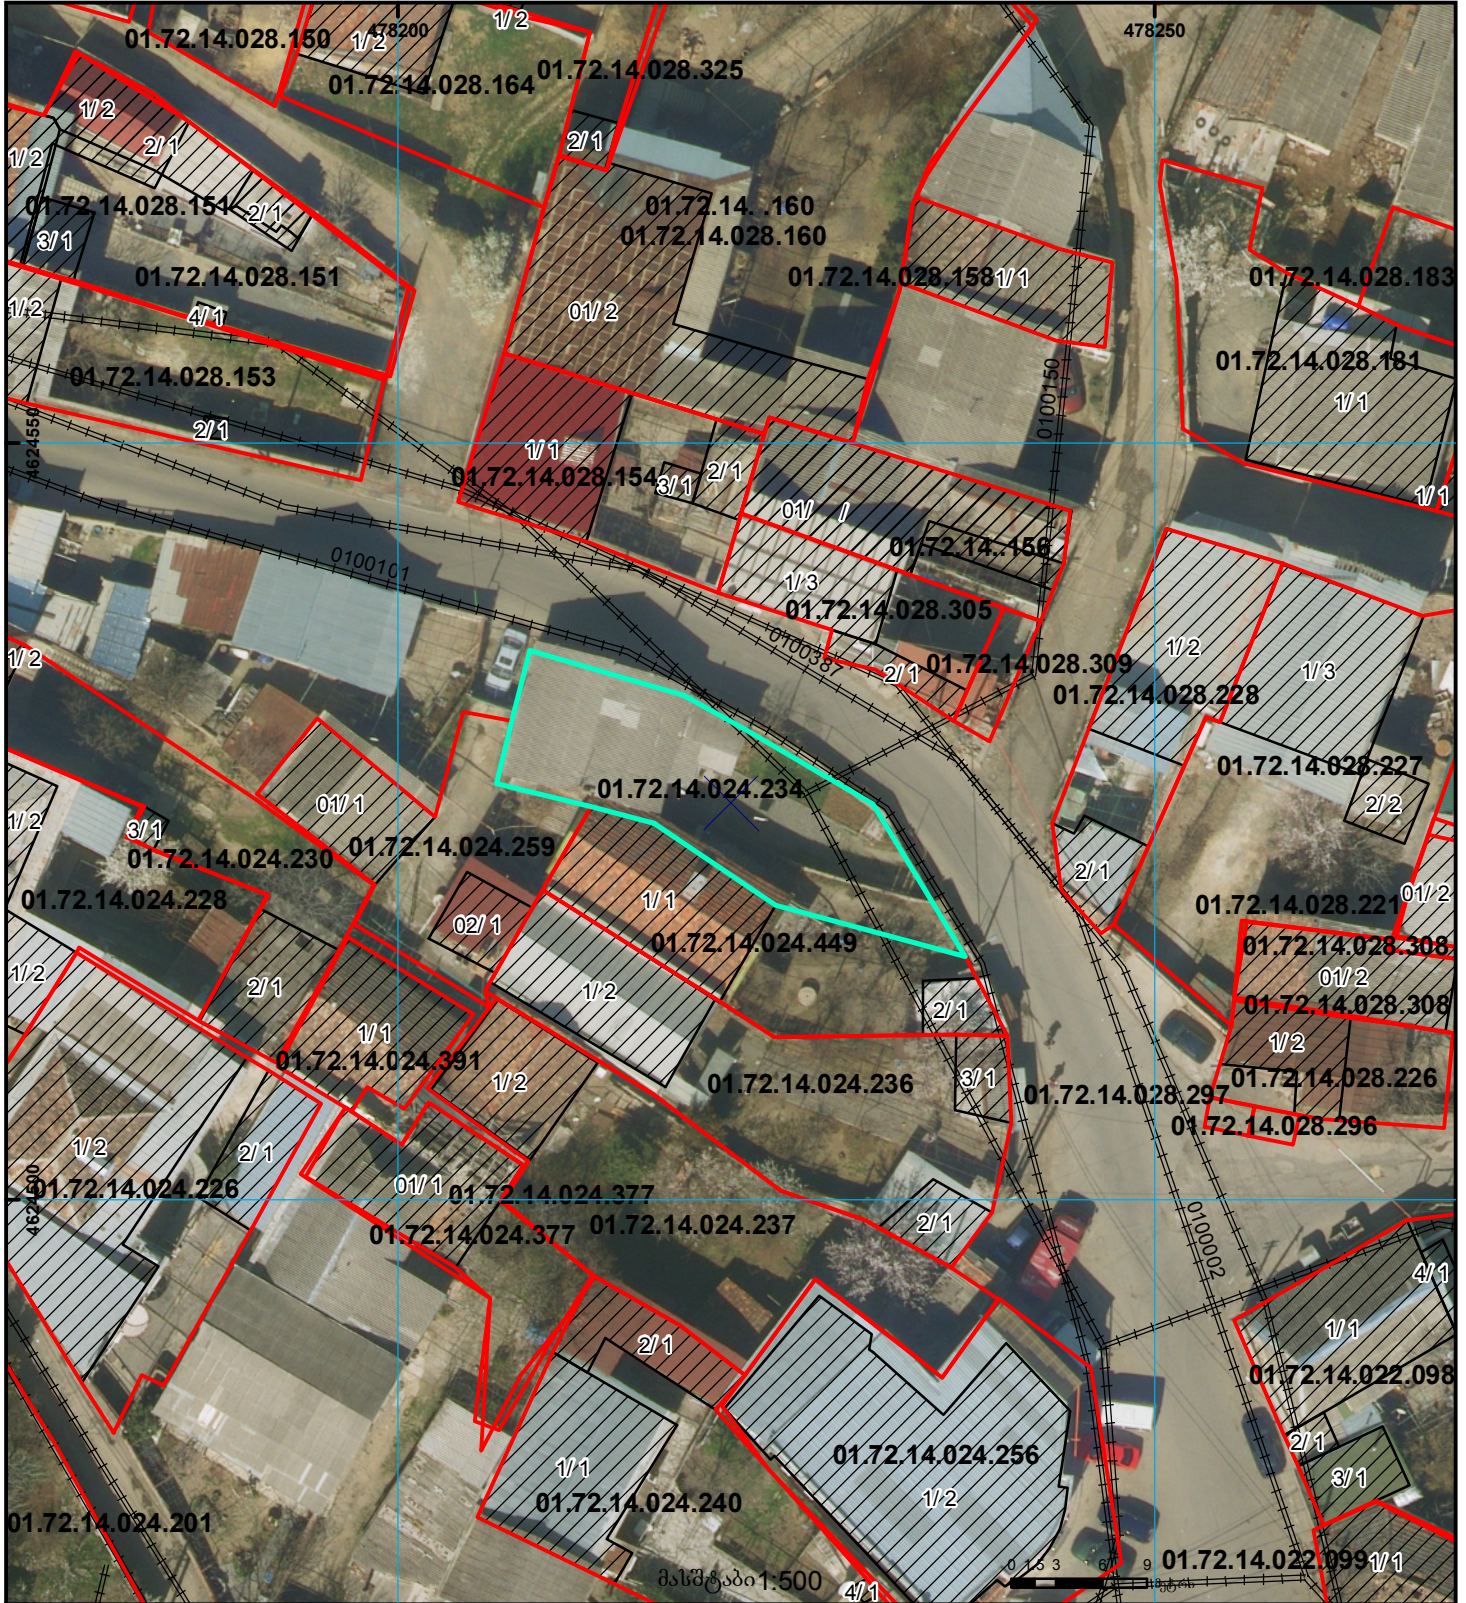

ელ.გაზაში დაცული ნაკვეთის ფართობი არ შეესაბამება
დაზუსტებულ ფართობს.

მიწის ნაკვეთის საკადასტრო კოდი: 01.72.14.024.234
 განცხადების რეგისტრაციის ნომერი: 892018065726
 მიწის ნაკვეთის ფართობი: 252 კვ.მ.
 დანიშნულება: არასასოფლო-სამეურნეო
 მომზადების თარიღი 26.01.18

01/2	შენიშნული ნაკვეთი, პირობითი ნომერი/სართულიანობა	კადასტრული საზღვარი		საზღვარი ნაკვეთი	000	UTM (საერთაშორისო) სისტემის კოორდ.
- - -	მიწის ნაკვეთის საკადასტრო საზღვარი	- - -	შენიშნული ნაკვეთი	□	მიწისქვეშა ნაკვეთი		