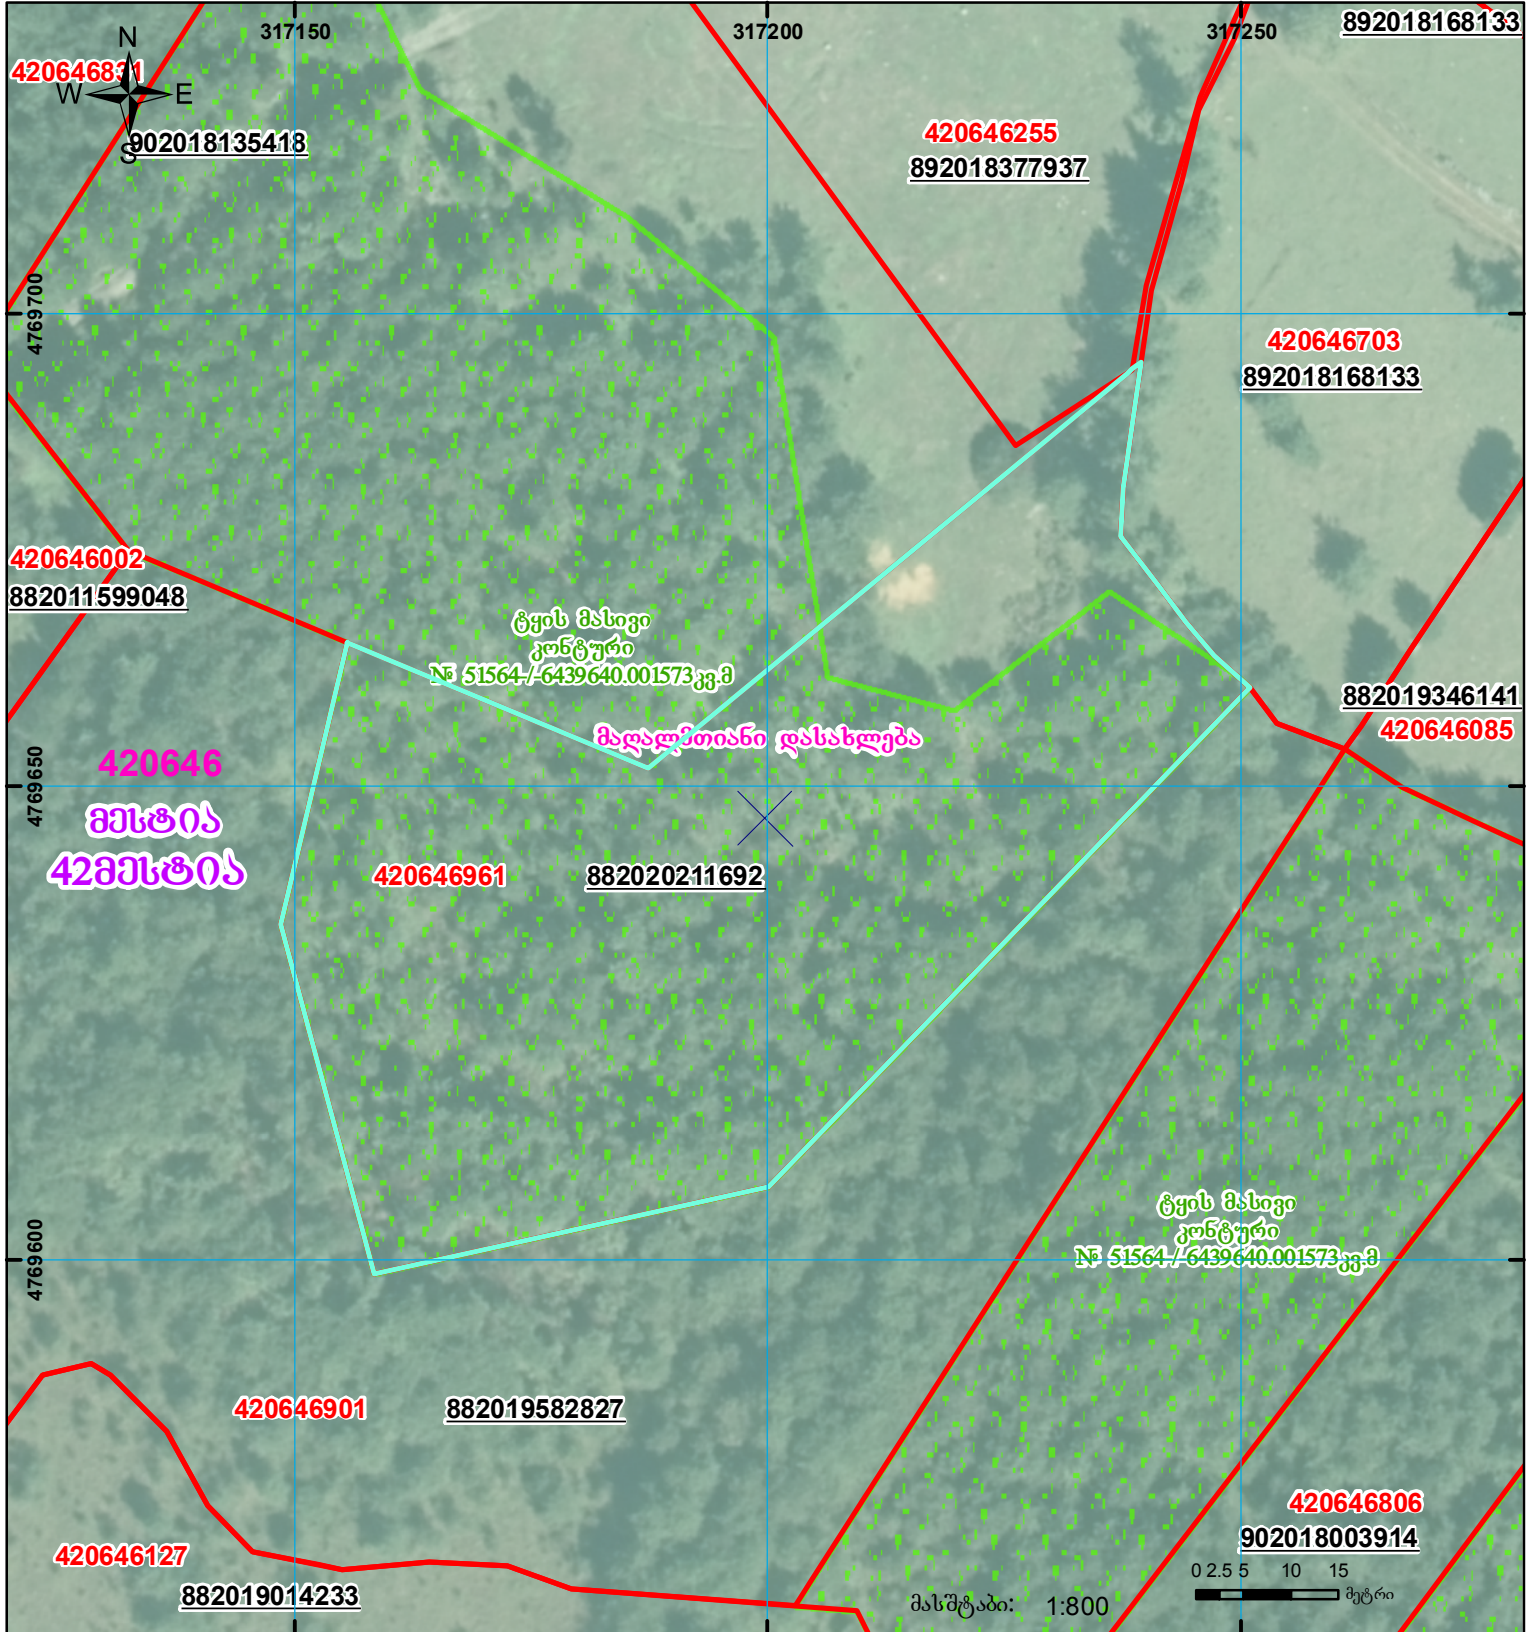

ზეღღუბა ტყის მასივის კონტურთან

მიწის ნაკვეთის საკადასტრო კოდი: 42 06 46 961
 ბანცხალების რეგისტრაციის ნომერი: 882020211692
 მიწის ნაკვეთის ფართობი: 4753 კვ.მ.

მოზაიკების თარიღი: 18.03.20

	შენიშნული ნაკვეთი, პირობითი ნომერი/სართულიანობა		კალდებულება		საზოგადოებრივი ნაკვეთი
	მიწის ნაკვეთის საკადასტრო საზღვარი		შეზღუდული ნაკვეთი		

UTM (საერთაშორისო) სისტემის კოორდ.