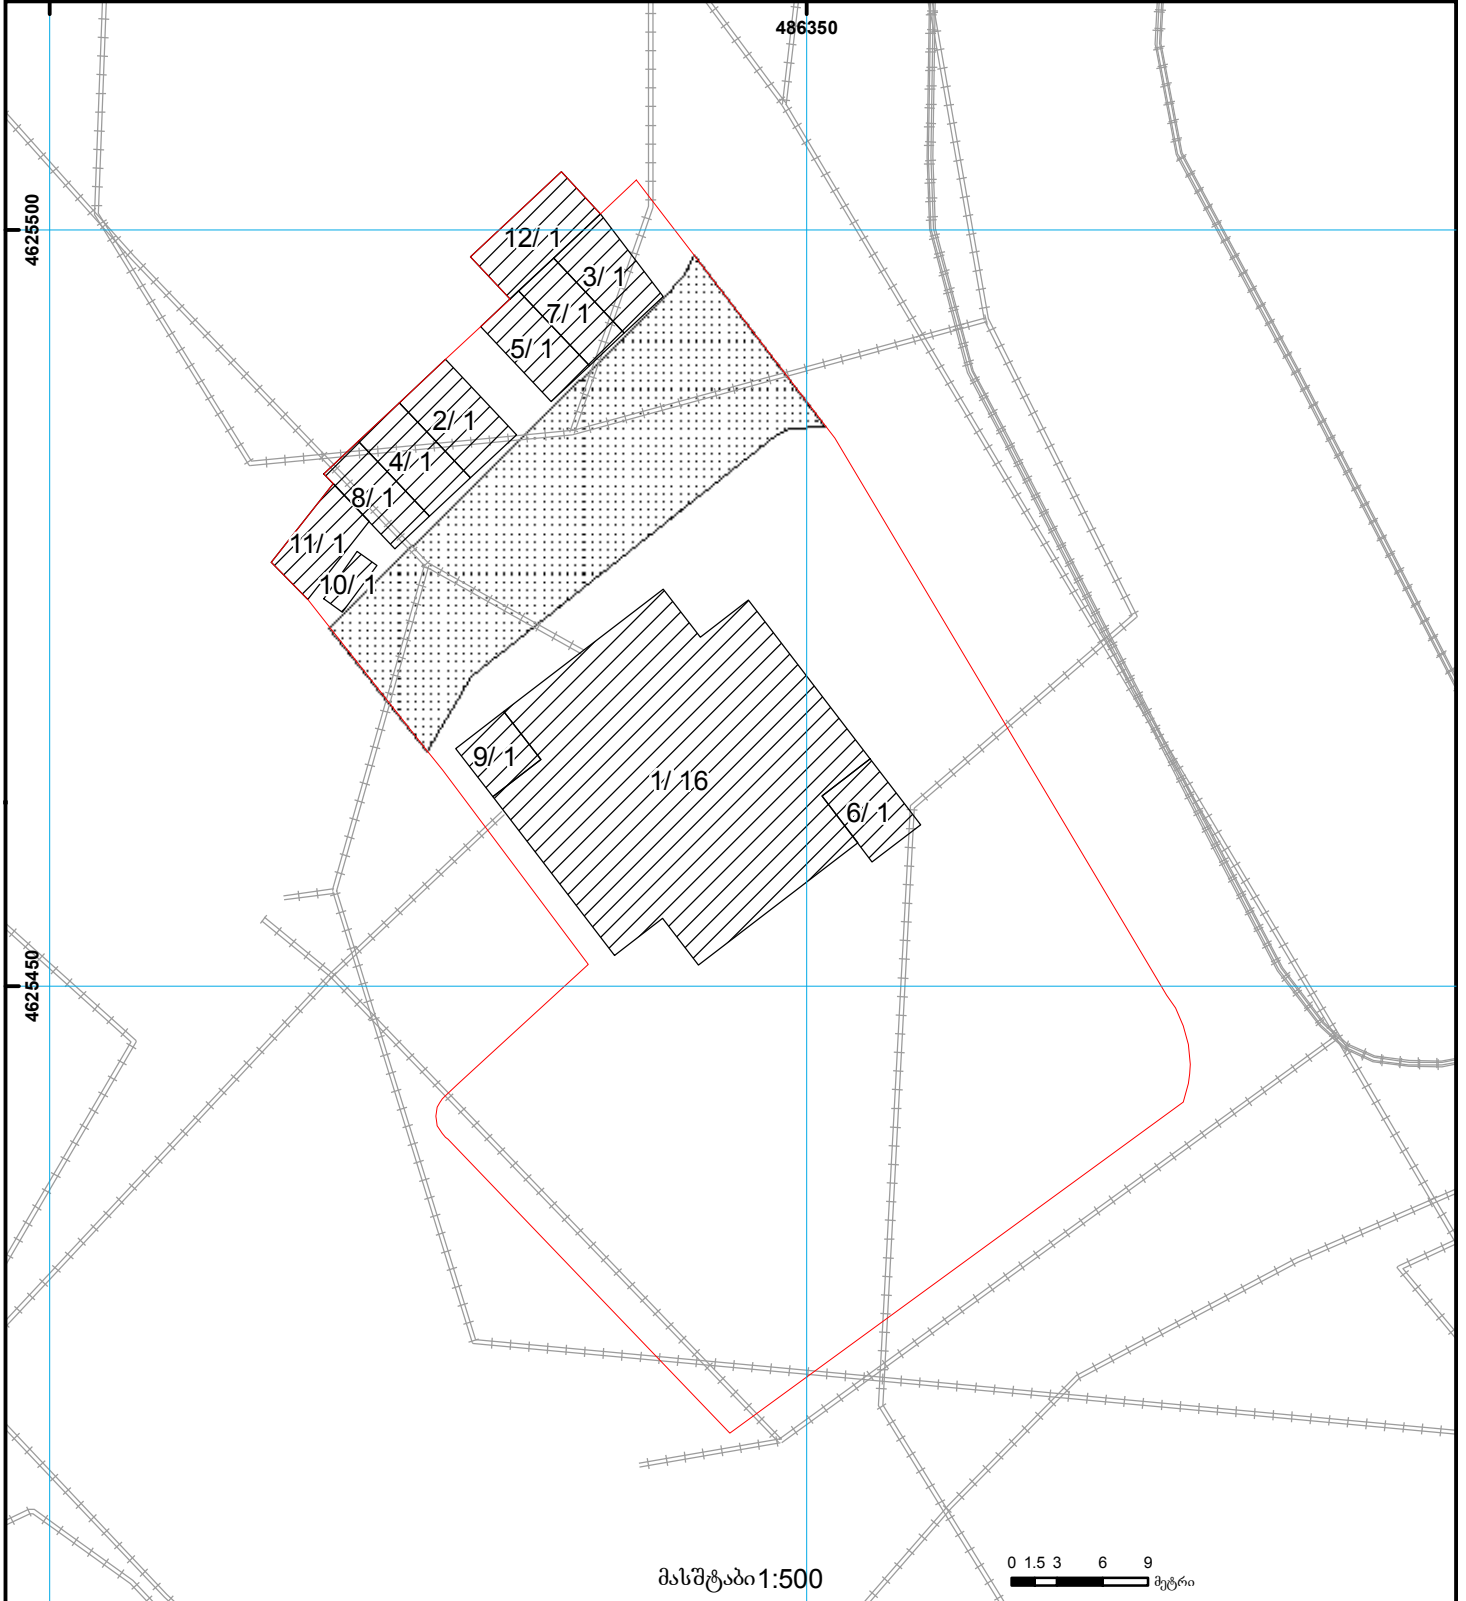

საქართველოს იუსტიციის სამინისტრო
საჯარო რეგისტრის ეროვნული სააგენტო

საკადასტრო გეგმა

საჯარო რეგისტრის
ეროვნული სააგენტო

მიწის ნაკვეთის საკადასტრო კოდი: 01.11.13.008.007
განცხადების რეგისტრაციის ნომერი: 882014337042
მიწის ნაკვეთის ფართობი: 2596 კვ.მ.
ღანიშნულება: არასასოფლო-სამეურნეო
მომზადების თარიღი 30.06.14

| | | | | | | |
|--|--|--|--------------------|--|---------------------|---|
| | შენობა-ნაგებობა, პირობითი ნომერი/სართულიანობა | | ვალდებულება | | საზოობრივი ნაგებობა | 000 000 UTM (საერთაშორისო) სისტემის კოორდ. |
| | მიწის ნაკვეთის საკადასტრო საზღვარი | | მშენებარე ნაგებობა | | მიწისკვეშა ნაგებობა | |