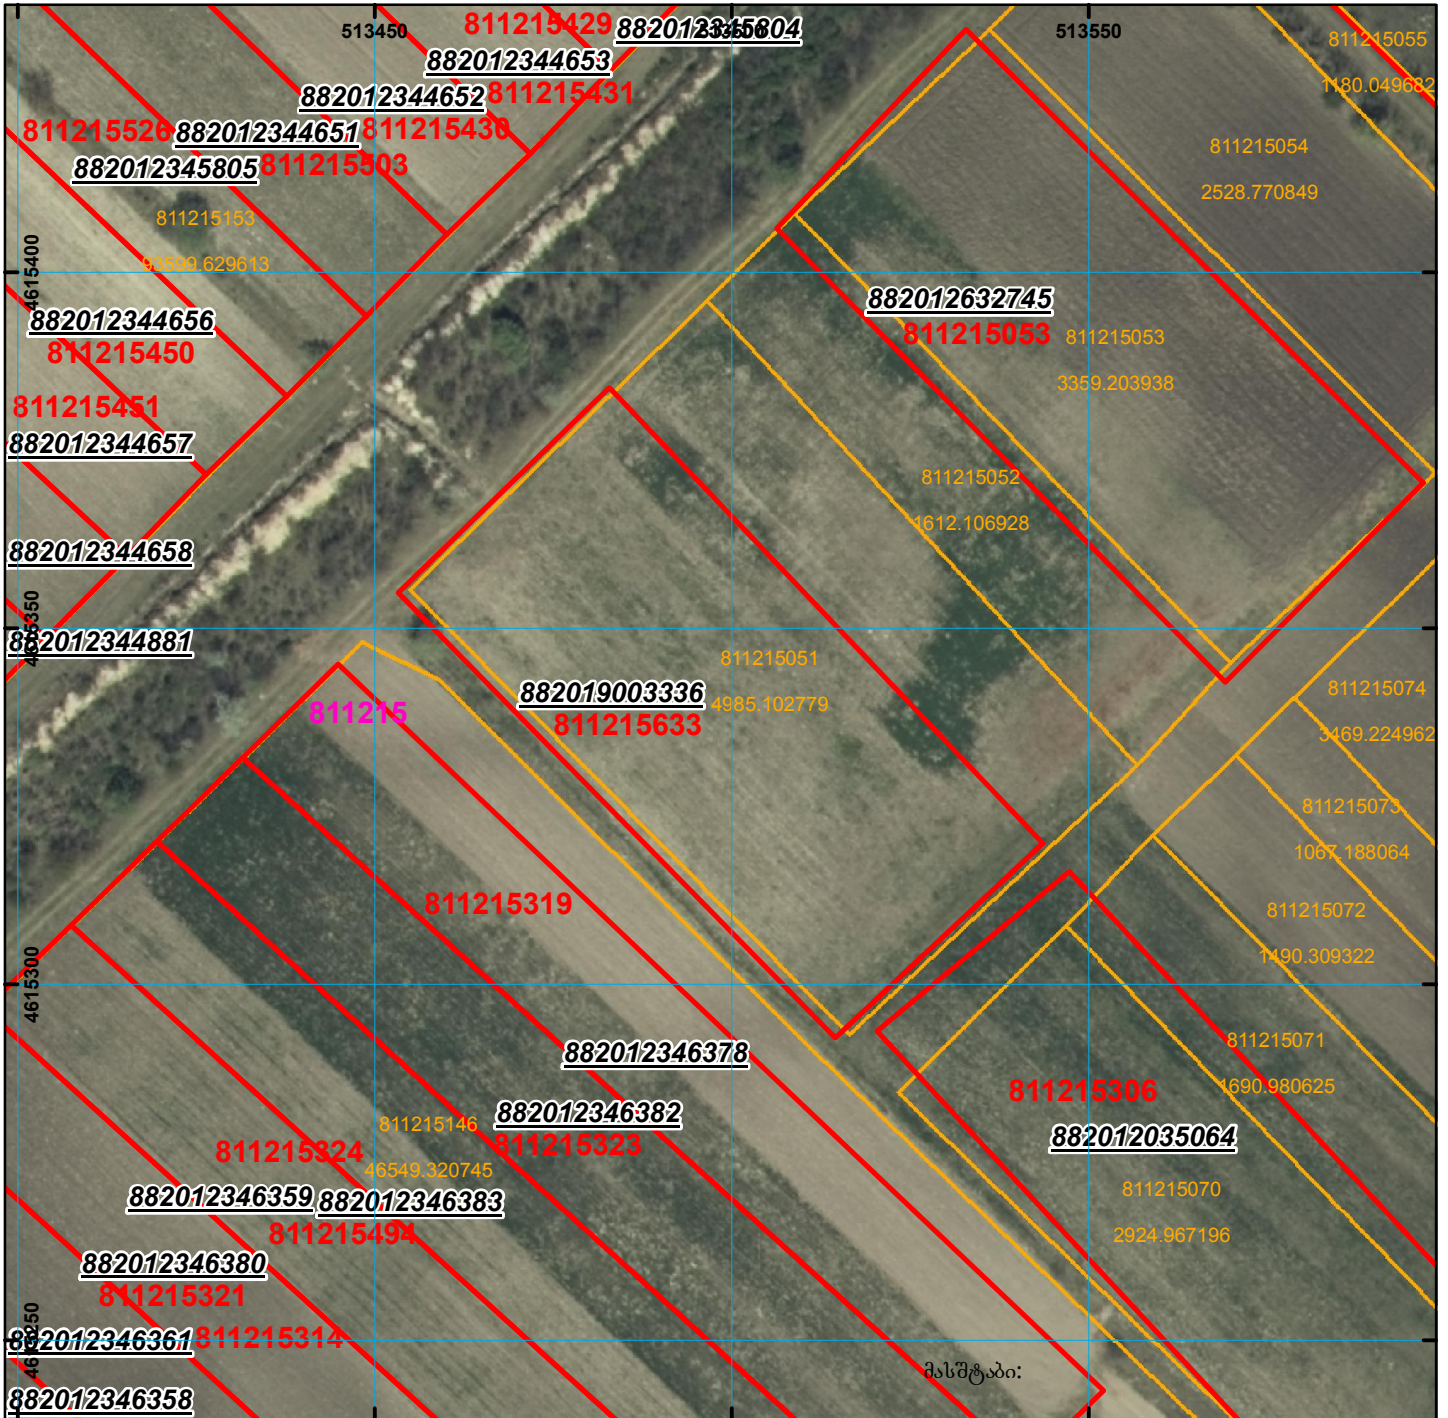

მიწის ნაკვეთის საკადასტრო კოდი: 81 12 15 633
 განცხადების რეგისტრაციის ნომერი: 882019003336
 მიწის ნაკვეთის ფართობი: 3565 კვ.მ.

მოგზალების თარიღი: 04.01.19

| | | | | | | |
|---|---|---|-------------------|--|-------------------|---|
|  | შენიშნული ნაკვეთი, პირობითი ნომერი/სართულიანობა |  | ვალდებულება |  | სახობრივი ნაკვეთი |  000 000 UTM (საერთაშორისო სისტემის კოორდ.) |
|  | მიწის ნაკვეთის საკადასტრო საზღვარი |  | შუენებარე ნაკვეთი | | | |