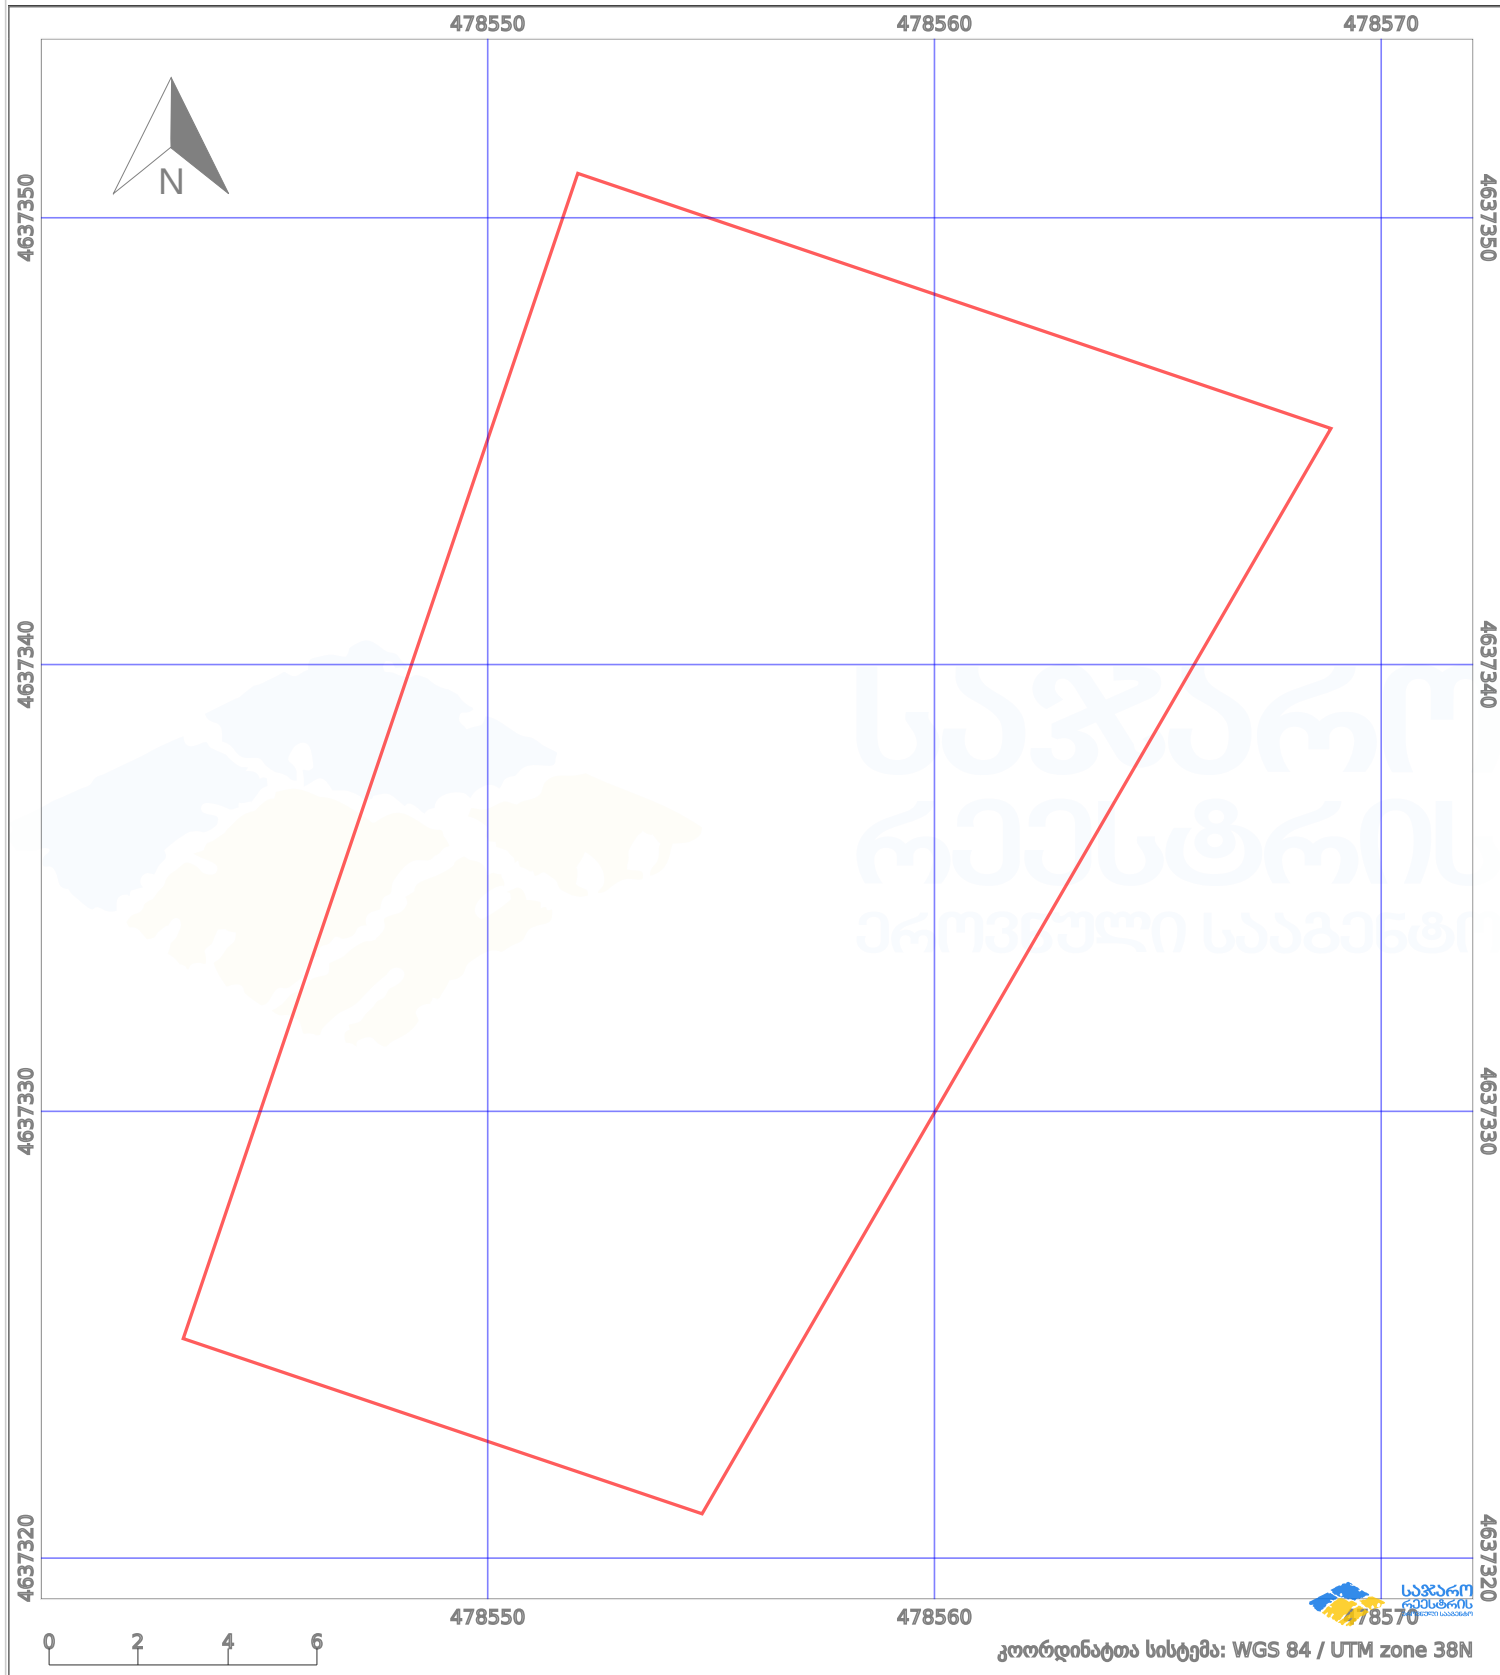

საკადასტრო გეგმა

საქართველოს რეესტრის ეროვნული სააგენტო

საკადასტრო კოდი: **72.06.27.049.647**

ნაკვეთის დანიშნულება:

სასოფლო-სამეურნეო

განცხადების ნომერი: **882022623507**

ფართობი:

414 კვ.მ (WGS 84 / UTM zone 38N)

მომზადების თარიღი: **09/09/2022**

პირობითი აღნიშვნები:

- | | | | | | | | |
|--|--------------------|--|--------------------|--|--------------------|--|----------------|
| | ნაკვეთის საზღვარი | | მშენებარე ნაგებობა | | აშენებული ნაგებობა | | ქარსაფარი ზოლი |
| | საზომრივი ნაგებობა | | ტყის ფონდი | | ვალდებულება | | |