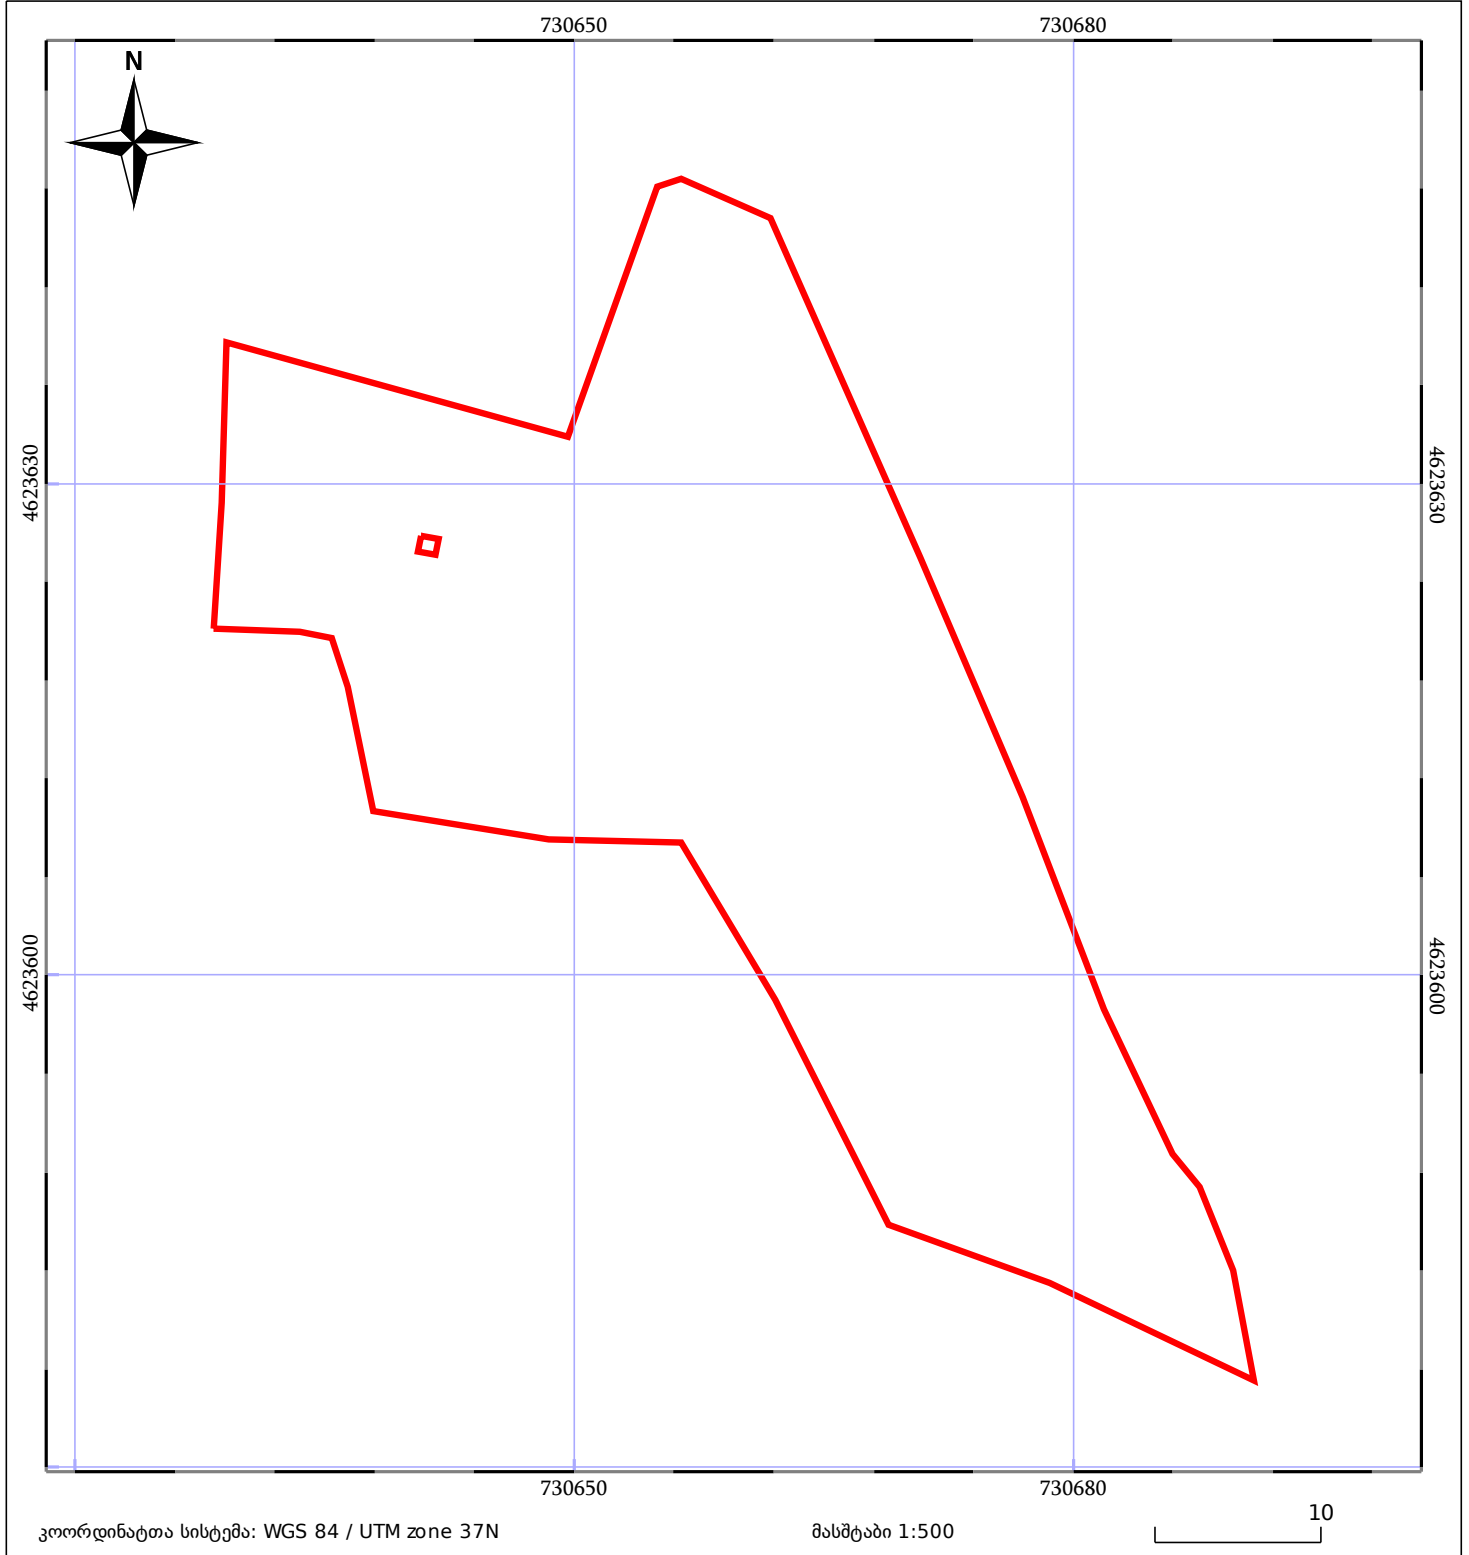

საკადასტრო გეგმა

საჯარო რეესტრის ეროვნული
სააგენტო

საკადასტრო კოდი: **20.47.03.323**

ნაკვეთის დანიშნულება:

სასოფლო-სამეურნეო(საკარმიდამო)

განცხადების ნომერი: **892025053901**

ფართობი:

1768 კვ.მ (WGS 84 / UTM zone 38N)

1767 კვ.მ (WGS 84 / UTM zone 37N)

მომზადების თარიღი: **26/09/2025**

05/25	მშენებარე ნაგებობა		ნაკვეთის საკადასტრო საზღვარი	05/25	შენობა/ნაგებობა
	სამობრივი ნაგებობა		ტყის ფონდი		ვალდებულება