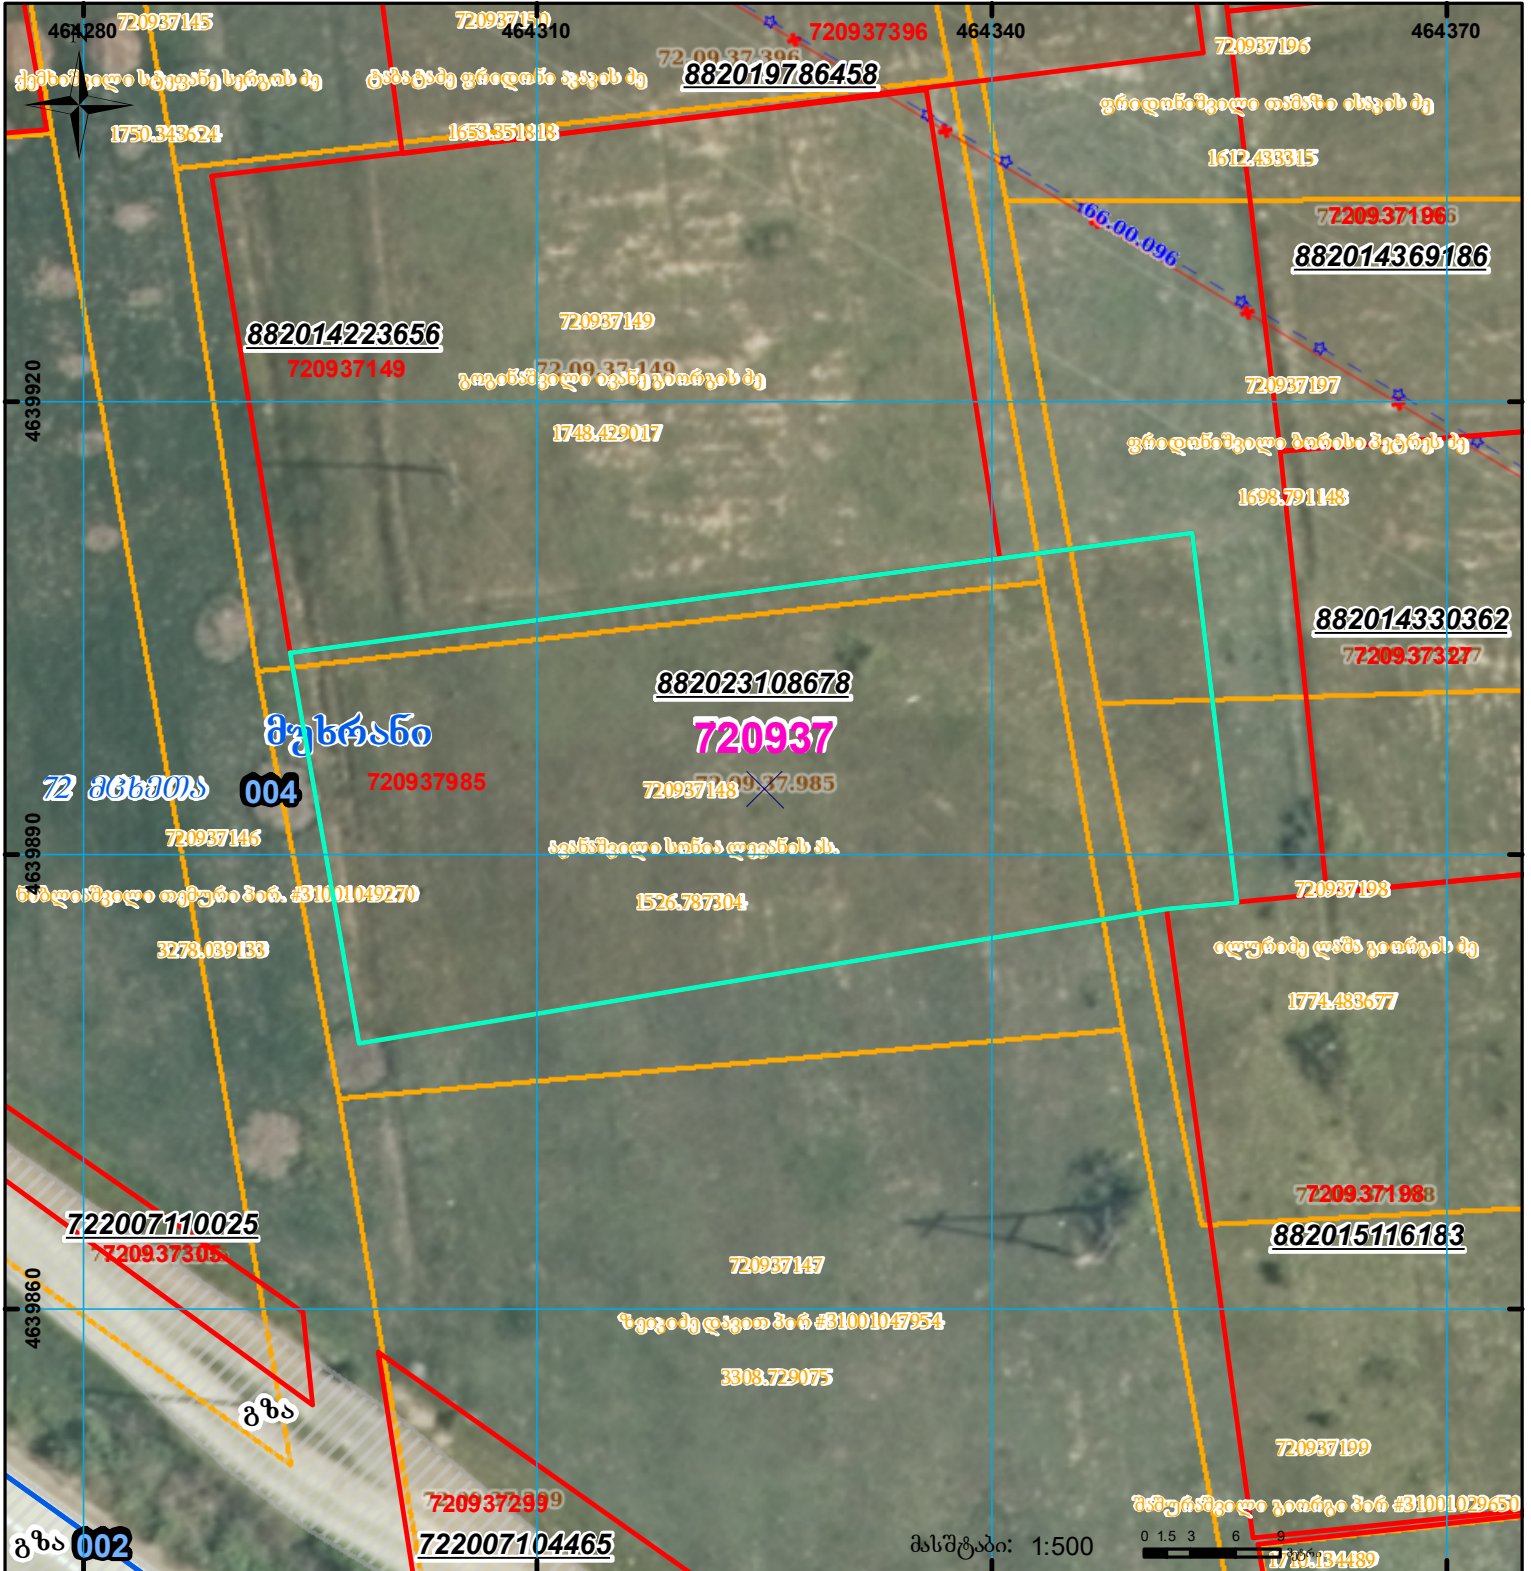

მიწის ნაკვეთის საკადასტრო კოდი: **720937985**
 ბანცხალების რეგისტრაციის ნომერი: **882023108678**
 მიწის ნაკვეთის ფართობი: **1500 კვ.მ.**
 დანიშნულება:
 მომზადების თარიღი: **22.03.23**

	შენიშნა-ნაგებობა, პირობითი ნომერი/სართულანობა		ვალდებულება		სარეგისტრაციოდ წარმოდგენილი ნაკვეთი
	მიწის ნაკვეთის საკადასტრო საზღვარი		შუენებარე ნაკებობა		სახობრივი ნაკებობა

UTM (საერთაშორისო) სისტემის კოორდ.