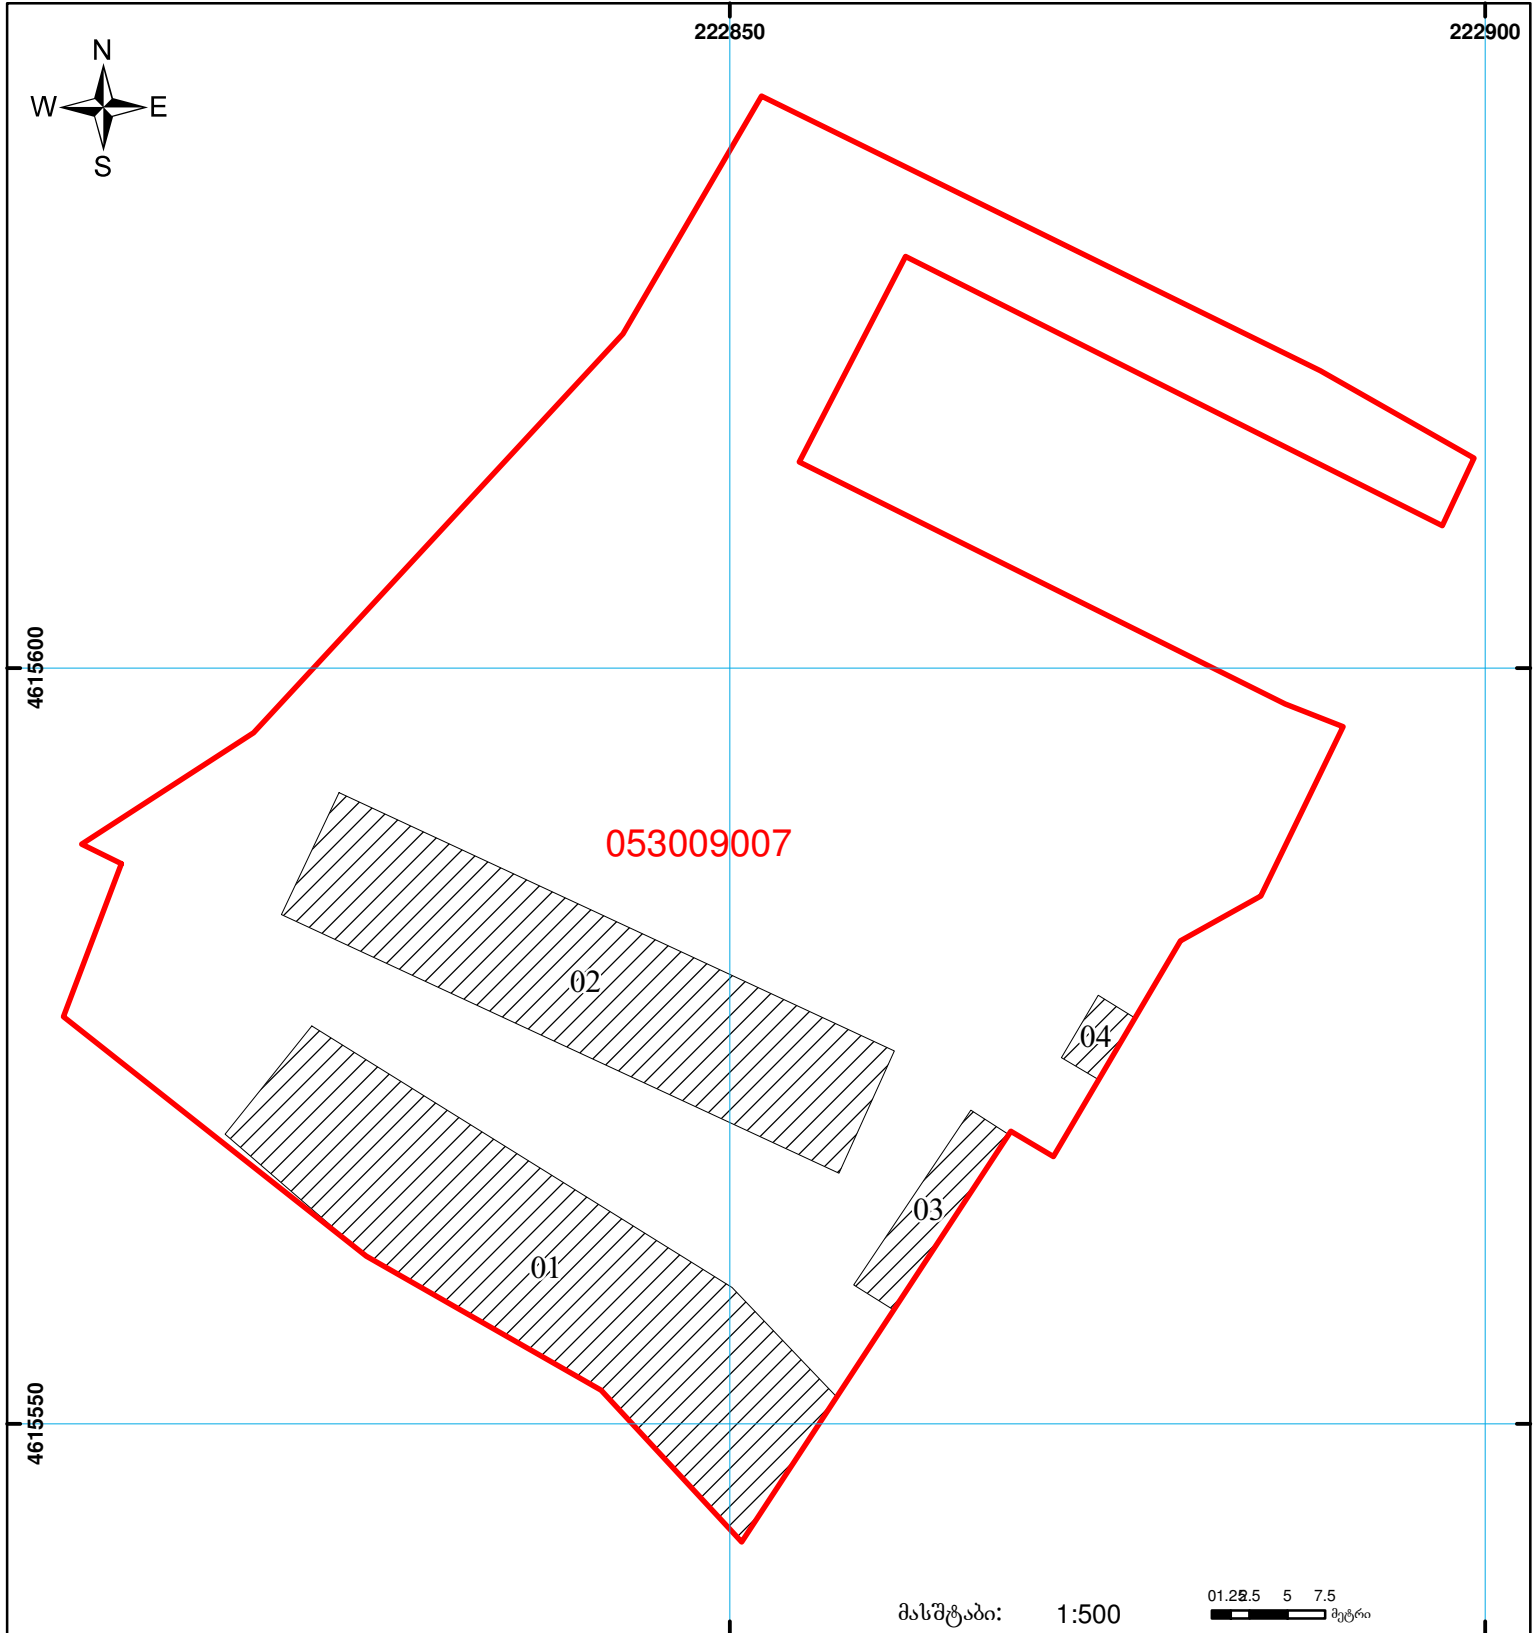

საქართველოს იუსტიციის სამინისტრო
საჯარო რეგისტრის ეროვნული სააგენტო

საკადასტრო გეგმა

მიწის ნაკვეთის საკადასტრო კოდი: 05 30 09 007
 განცხადების რეგისტრაციის ნომერი: 882010678525
 მიწის ნაკვეთის ფართობი: 3964 კვ.მ.
 ღანიშნულა: არასასოფლო-სამეურნეო
 კატეგორია:
 მომზადების თარიღი: 01.07.10

	შენიშნულ-ნაგებობა, პირობითი ნომერი/სართულიანობა		ვალდებულება		საზოგადოებრივი ნაგებობა
	მიწის ნაკვეთის საკადასტრო საზღვარი		მშენებარე ნაგებობა		

მასშტაბი: 1:500
 01.25 5 7.5 მეტრი
 00'0" 0'00"
 UTM (საერთაშორისო) სისტემის კოორდ.