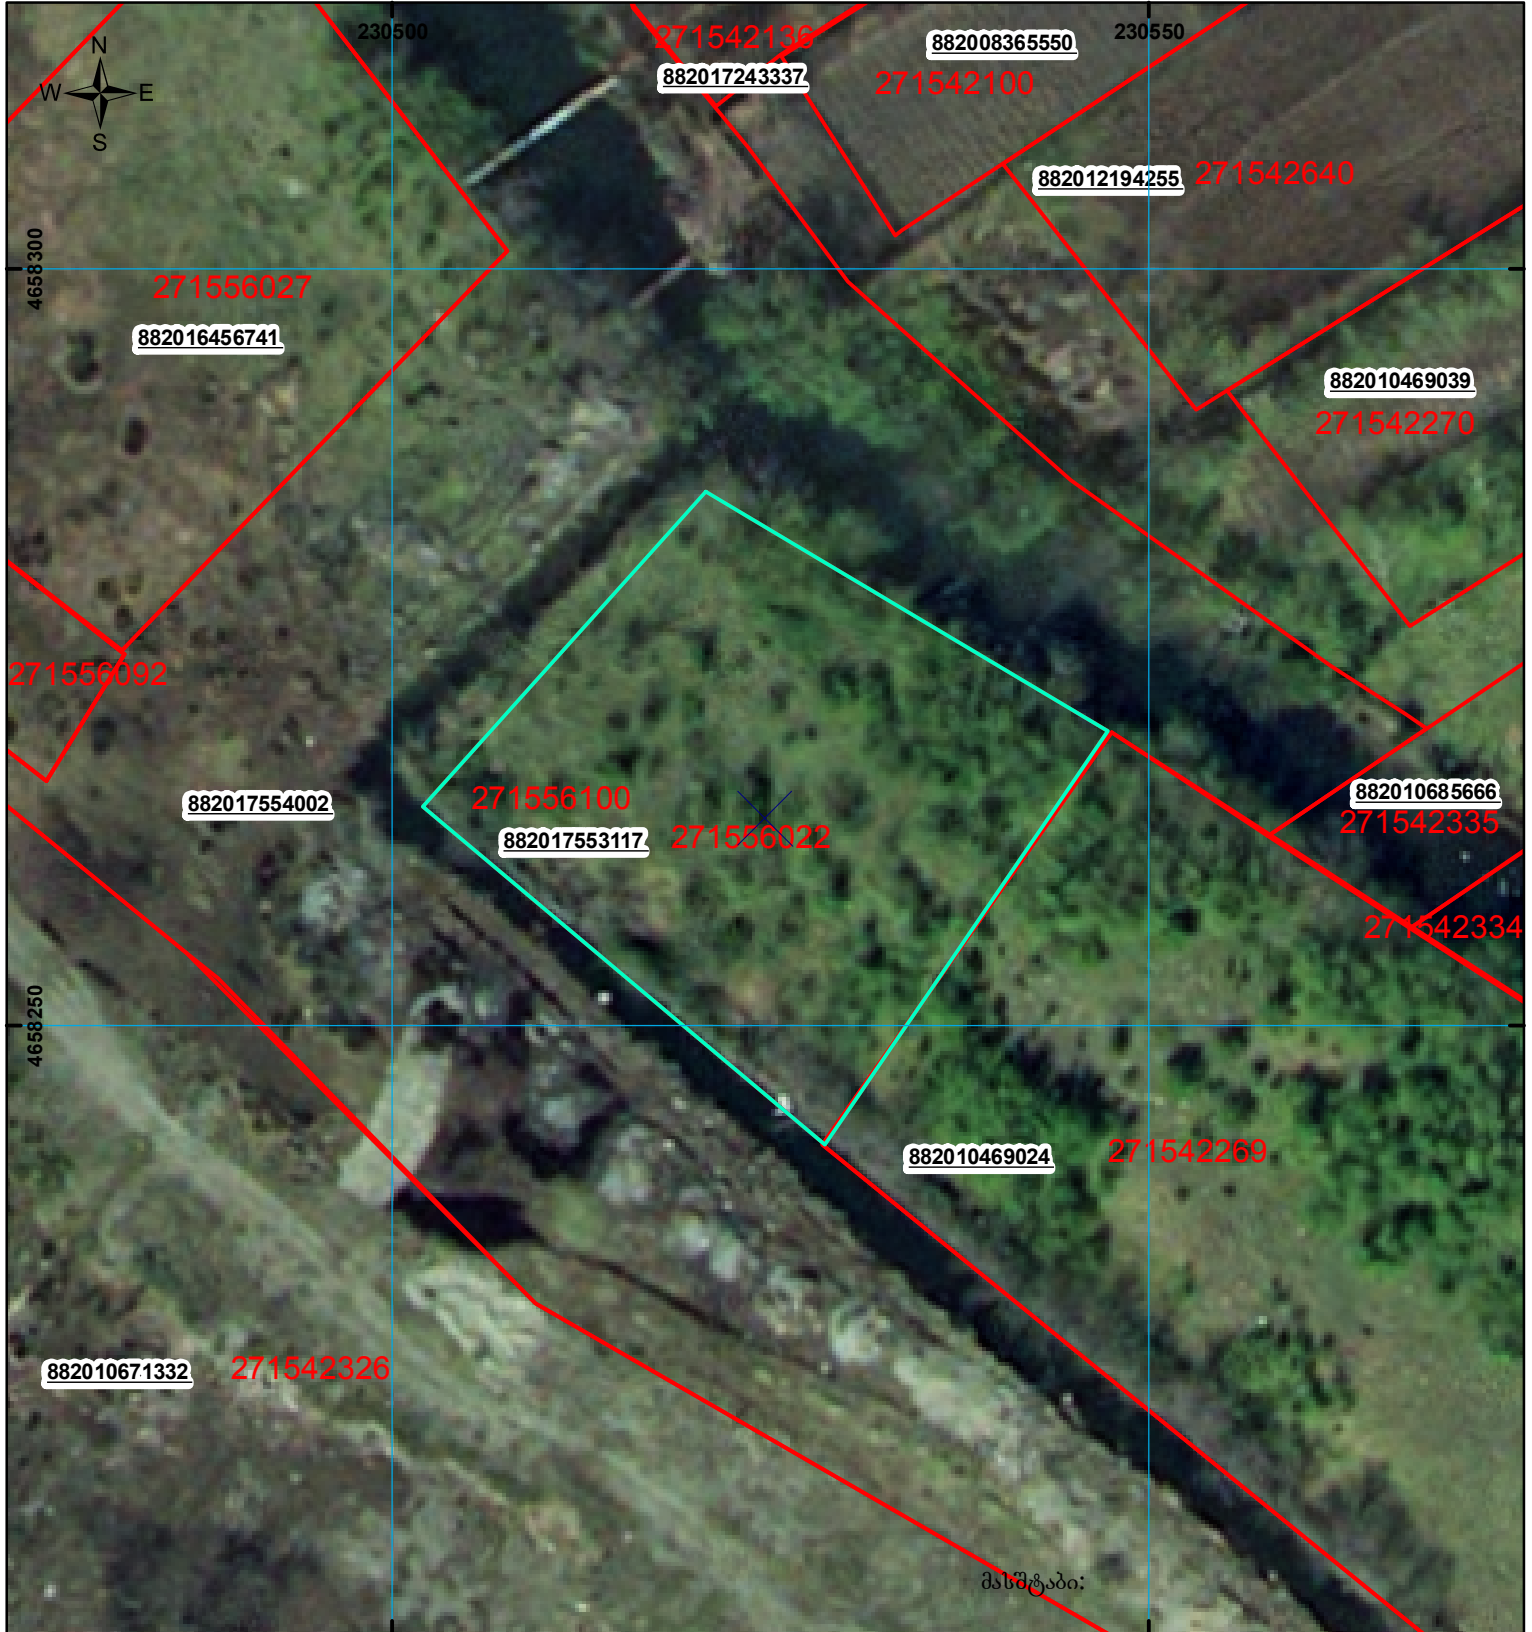

მიწის ნაკვეთის საკადასტრო კოდი:
 განცხადების რეგისტრაციის ნომერი:
 მიწის ნაკვეთის ფართობი:
 დანიშნულება:
 კატეგორია:
 მომზადების თარიღი:

სასოფლო-სამეურნეო
 27 15 56 022
 882017553117
 997 კვ.მ.
 სასოფლო-სამეურნეო
 30.06.17

მასშტაბი:

	შენიშვნა-ნაგებობა, პირობითი ნომერი/სართულიანობა		ვალდებულება		საზობრივი ნაგებობა
	მიწის ნაკვეთის საკადასტრო საზღვარი		შუენებარე ნაგებობა		

000
000
UTM (საერთაშორისო) სისტემის კოორდ.