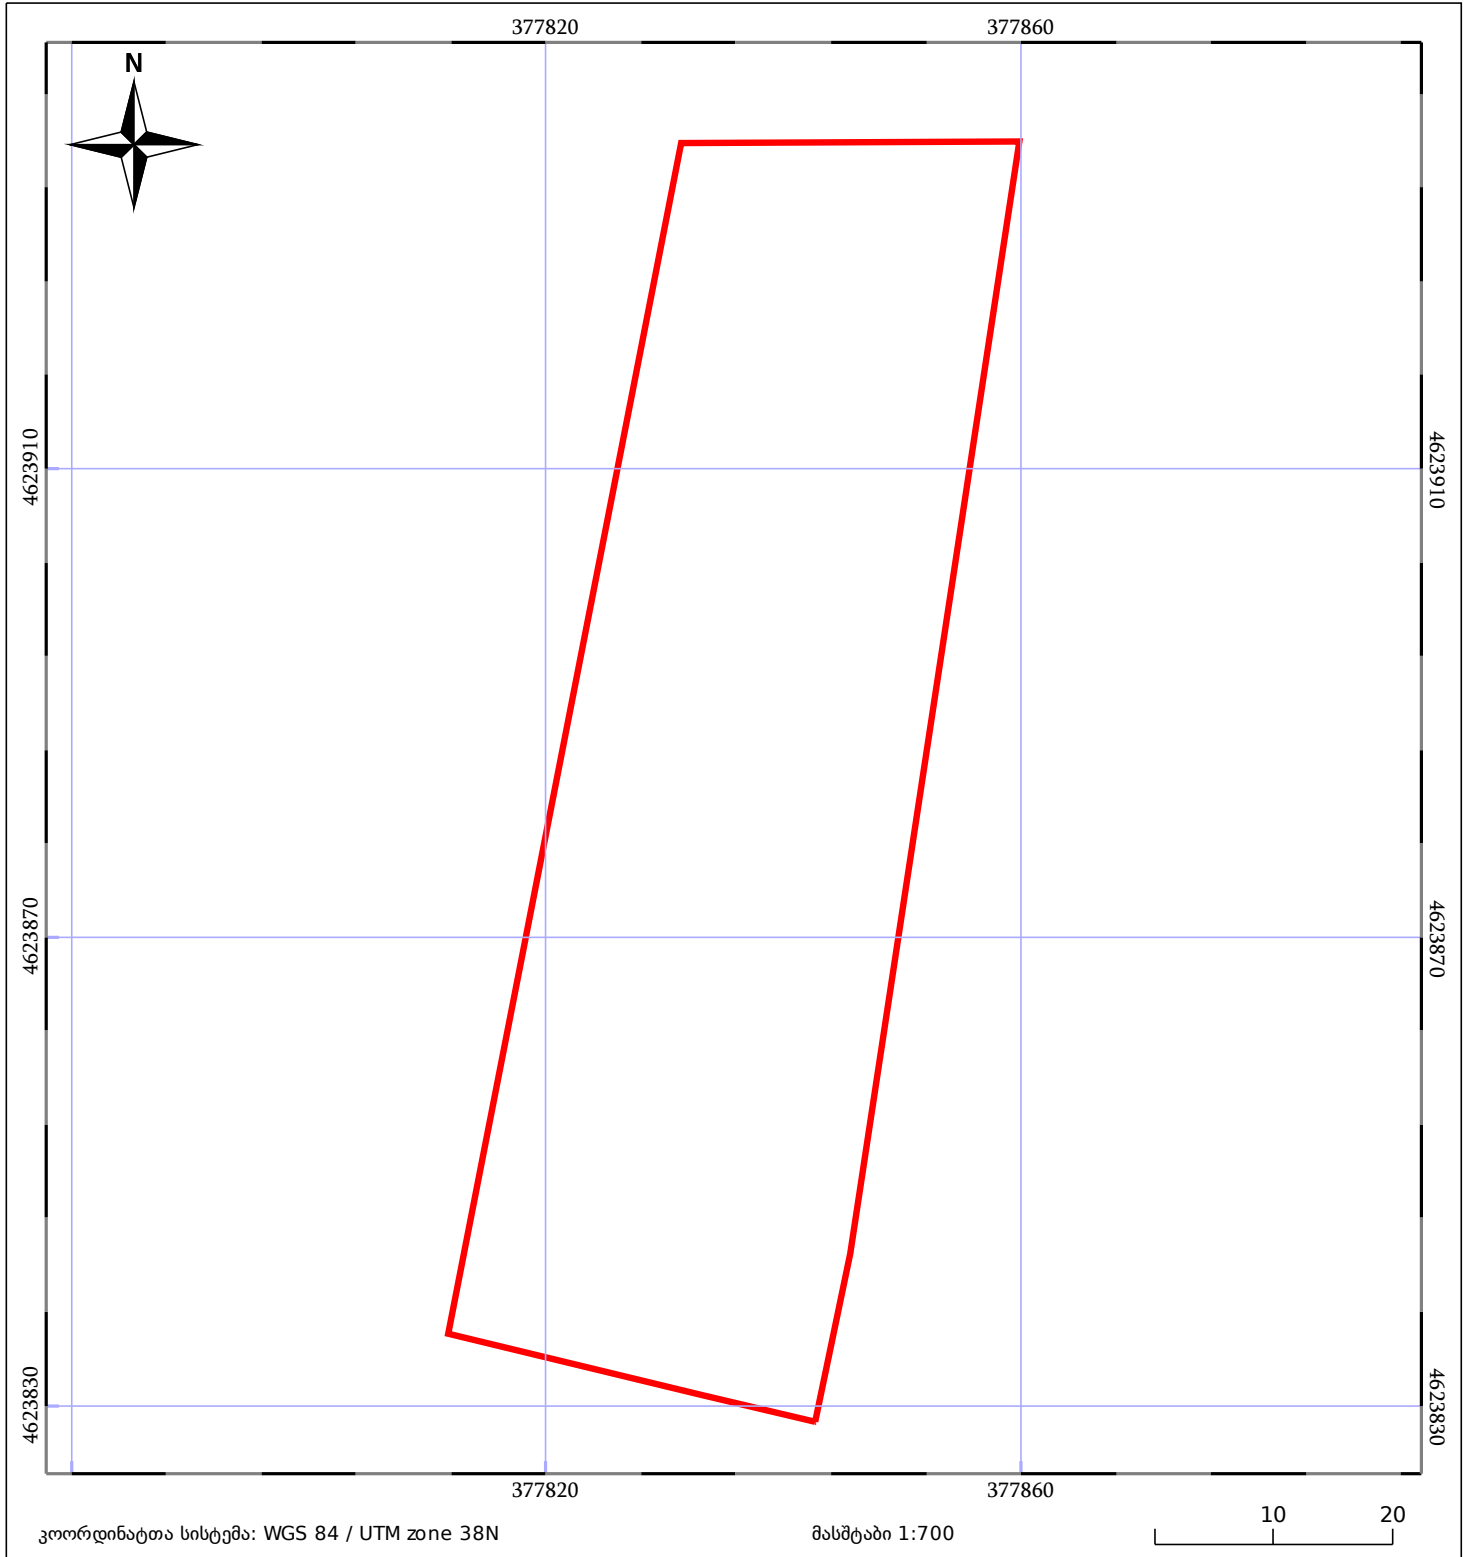

საკადასტრო გეგმა

საჯარო რეესტრის ეროვნული
სააგენტო

საკადასტრო კოდი: **64.30.05.148**

ნაკვეთის დანიშნულება:

სასოფლო-სამეურნეო(სათიბი)

განცხადების ნომერი: **882021530608**

ფართობი:

3240 კვ.მ (WGS 84 / UTM zone 38N)

მომზადების თარიღი: **11/07/2021**

05/25 მშენებარე ნაგებობა	ნაკვეთის საკადასტრო საზღვარი	05/25 შენობა/ნაგებობა
საზღვრული ნაგებობა	ტყის ფონდი	ვალდებულება