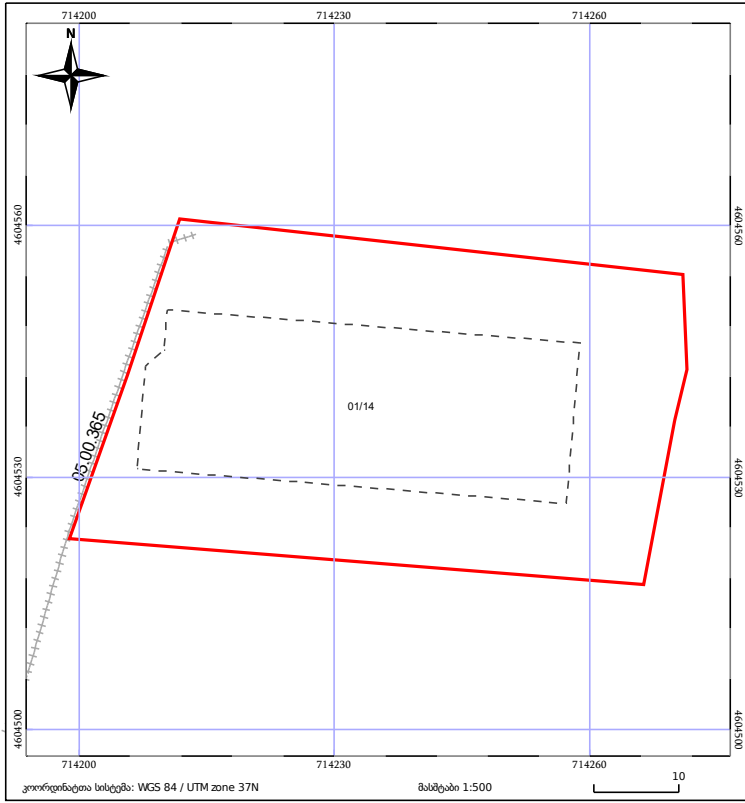

საკადასტრო გეგმა

საჯარო რეესტრის ეროვნული
სააგენტო

საკადასტრო კოდი: **05.36.25.705**

ნაკვეთის დანიშნულება:

არასასოფლო სამეურნეო

განცხადების ნომერი: **882021336555**

ფართობი:

2459 კვ.მ (WGS 84 / UTM zone 38N)

2457 კვ.მ (WGS 84 / UTM zone 37N)

მომზადების თარიღი: **06/07/2021**

მშენებარე ნაკვეთი	ნაკვეთის საკადასტრო საზღვარი	მწიბარ/ნაკვეთი
საბოლოო ნაკვეთი	ტყის დონე	ვალდებულება