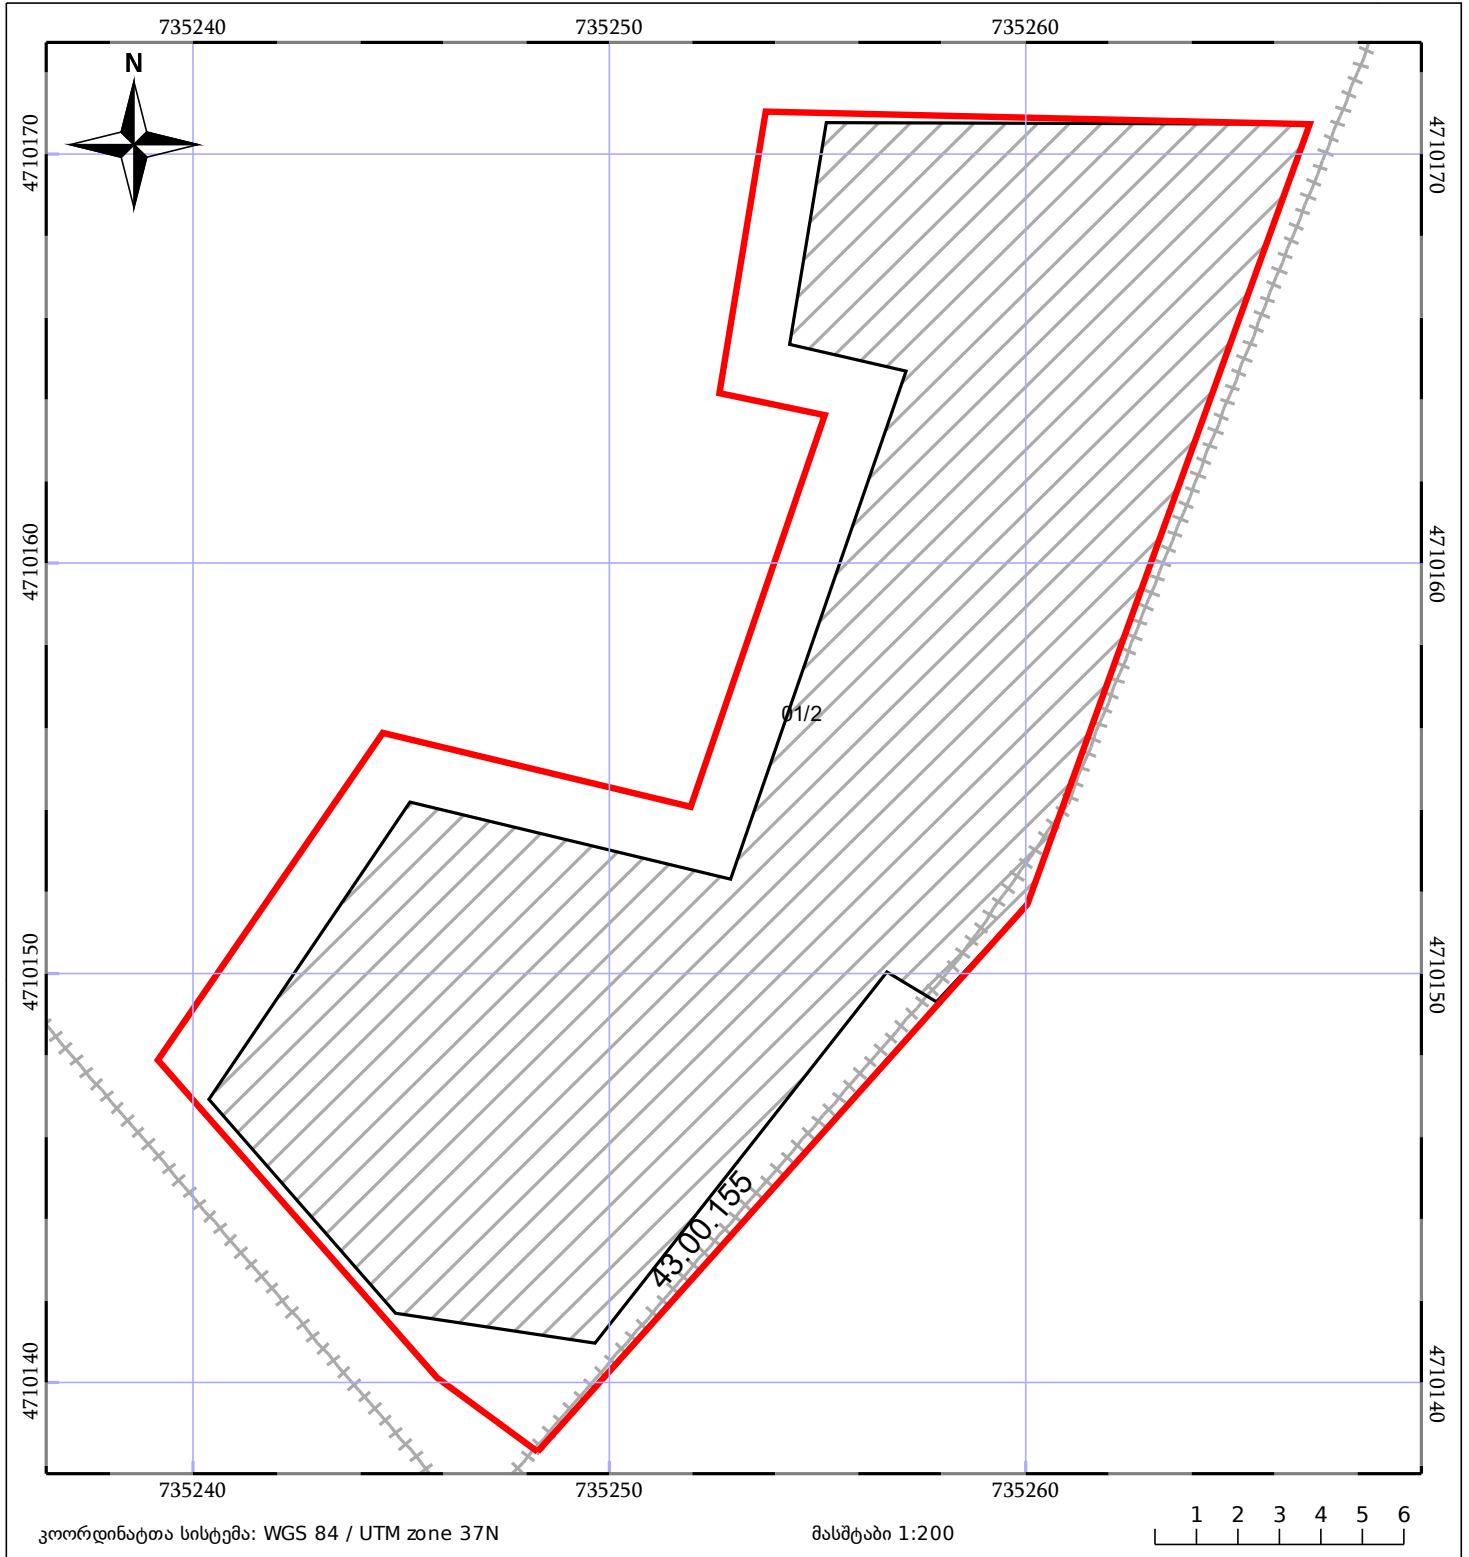

# საკადასტრო გეგმა

საჯარო რეესტრის ეროვნული  
სააგენტო

საკადასტრო კოდი: **43.31.57.260**

ნაკვეთის დანიშნულება:

არასასოფლო სამეურნეო

განცხადების ნომერი: **882024508932**

ფართობი:

**382 კვ.მ (WGS 84 / UTM zone 38N)**

**382 კვ.მ (WGS 84 / UTM zone 37N)**

მომზადების თარიღი: **16/05/2024**

	მშენებარე ნაგებობა 05/25		ნაკვეთის საკადასტრო საზღვარი		შენობა/ნაგებობა 05/25
	სამობრივი ნაგებობა		ტყის ფონდი		ვალდებულება