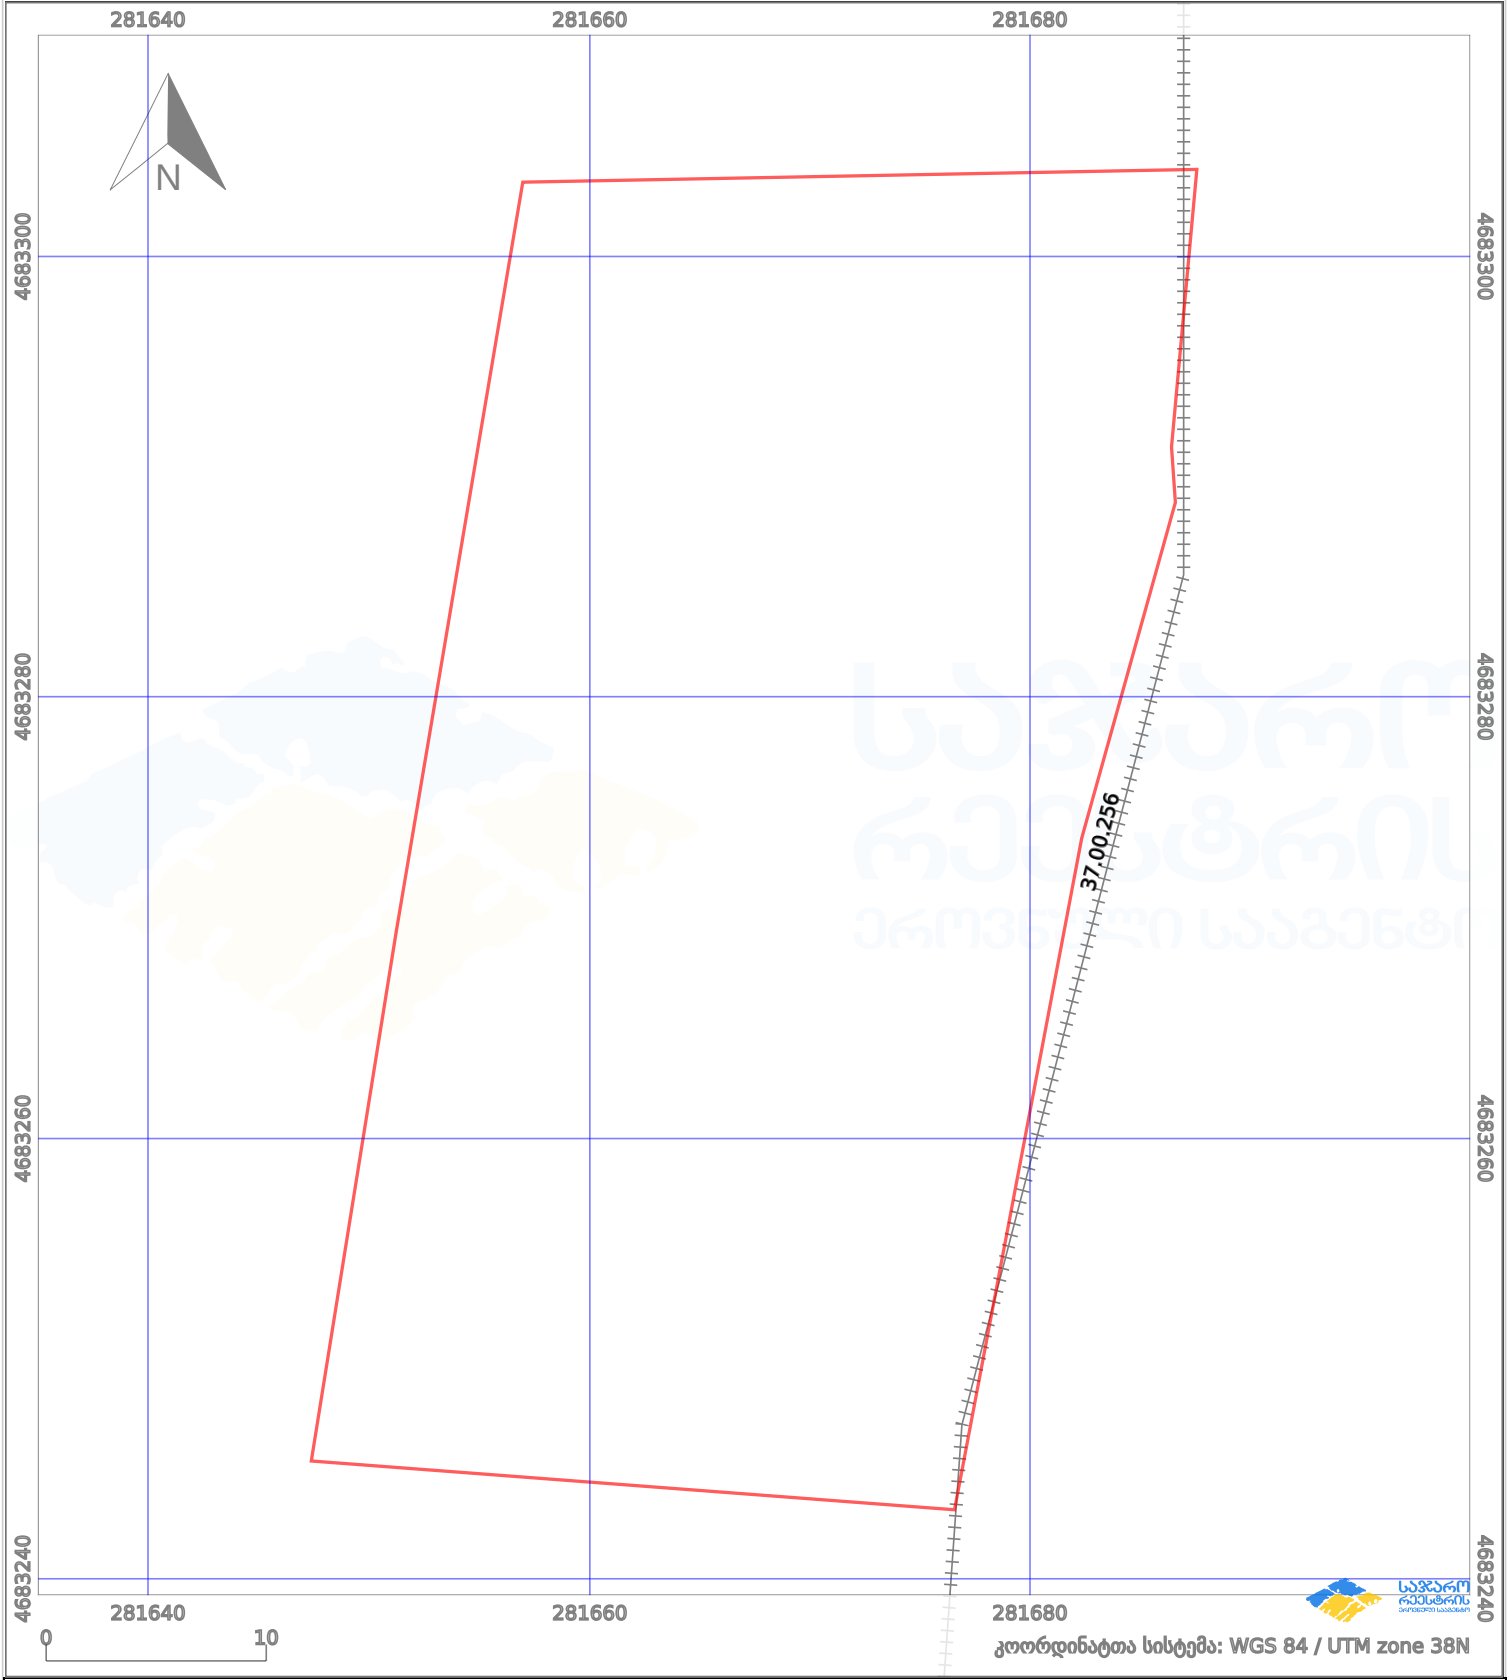

# საკადასტრო გეგმა

საქართველოს რეესტრის ეროვნული სააგენტო

საკადასტრო კოდი:

**34.01.41.257**

ნაკვეთის დანიშნულება:

**სასოფლო-სამეურნეო(საკარმიდამო)**

განცხადების ნომერი:

**882023374137**

ფართობი:

**1815 კვ.მ (WGS 84 / UTM zone 38N)**

მომზადების თარიღი:

**17/05/2023**

პირობითი აღნიშვნები:

	ნაკვეთის საზღვარი		მშენებარე ნაკებობა		02/4 აშენებული ნაკებობა		ქარსაფარი ზოლი
	საზომრივი ნაკებობა		ტყის ფონდი		ვალდებულება		