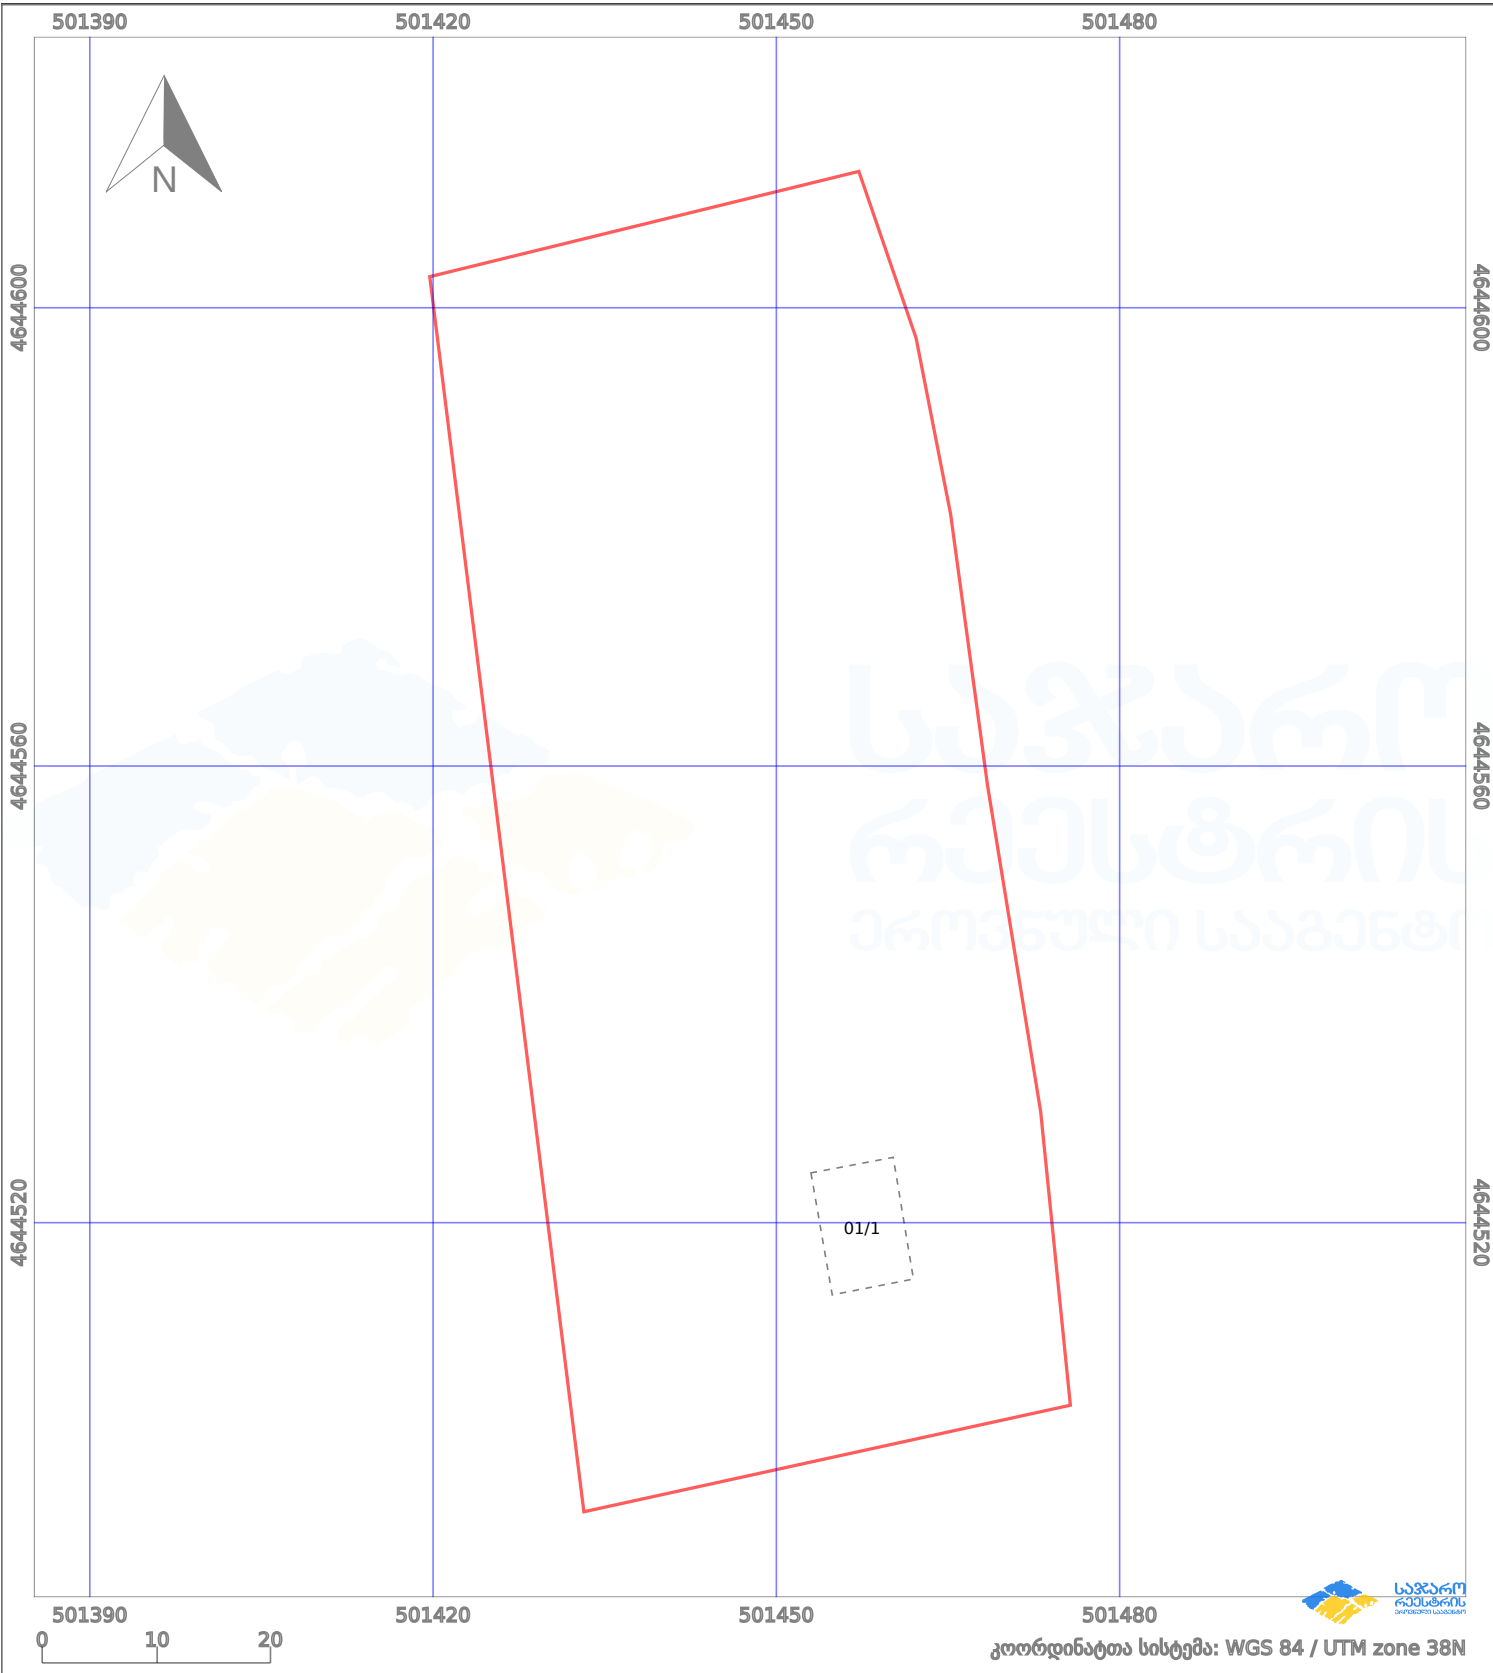

# საკადასტრო გეგმა

საქართველოს ეროვნული სააგენტო

საკადასტრო კოდი:

73.11.26.454

ნაკვეთის დანიშნულება:

სასოფლო-სამეურნეო(საკარმიდამო)

განცხადების ნომერი:

882025981687

ფართობი:

4666 კვ.მ (WGS 84 / UTM zone 38N)

მომზადების თარიღი:

29/09/2025

პირობითი აღნიშვნები:

	ნაკვეთის საზღვარი		მშენებარე ნაგებობა		02/4	აშენებული ნაგებობა		მინისქვეშა ნაგებობა
	საზღვარი ნაგებობა		ტყის ფონდი			ვალდებულება		ქარსაფარი ბოლი