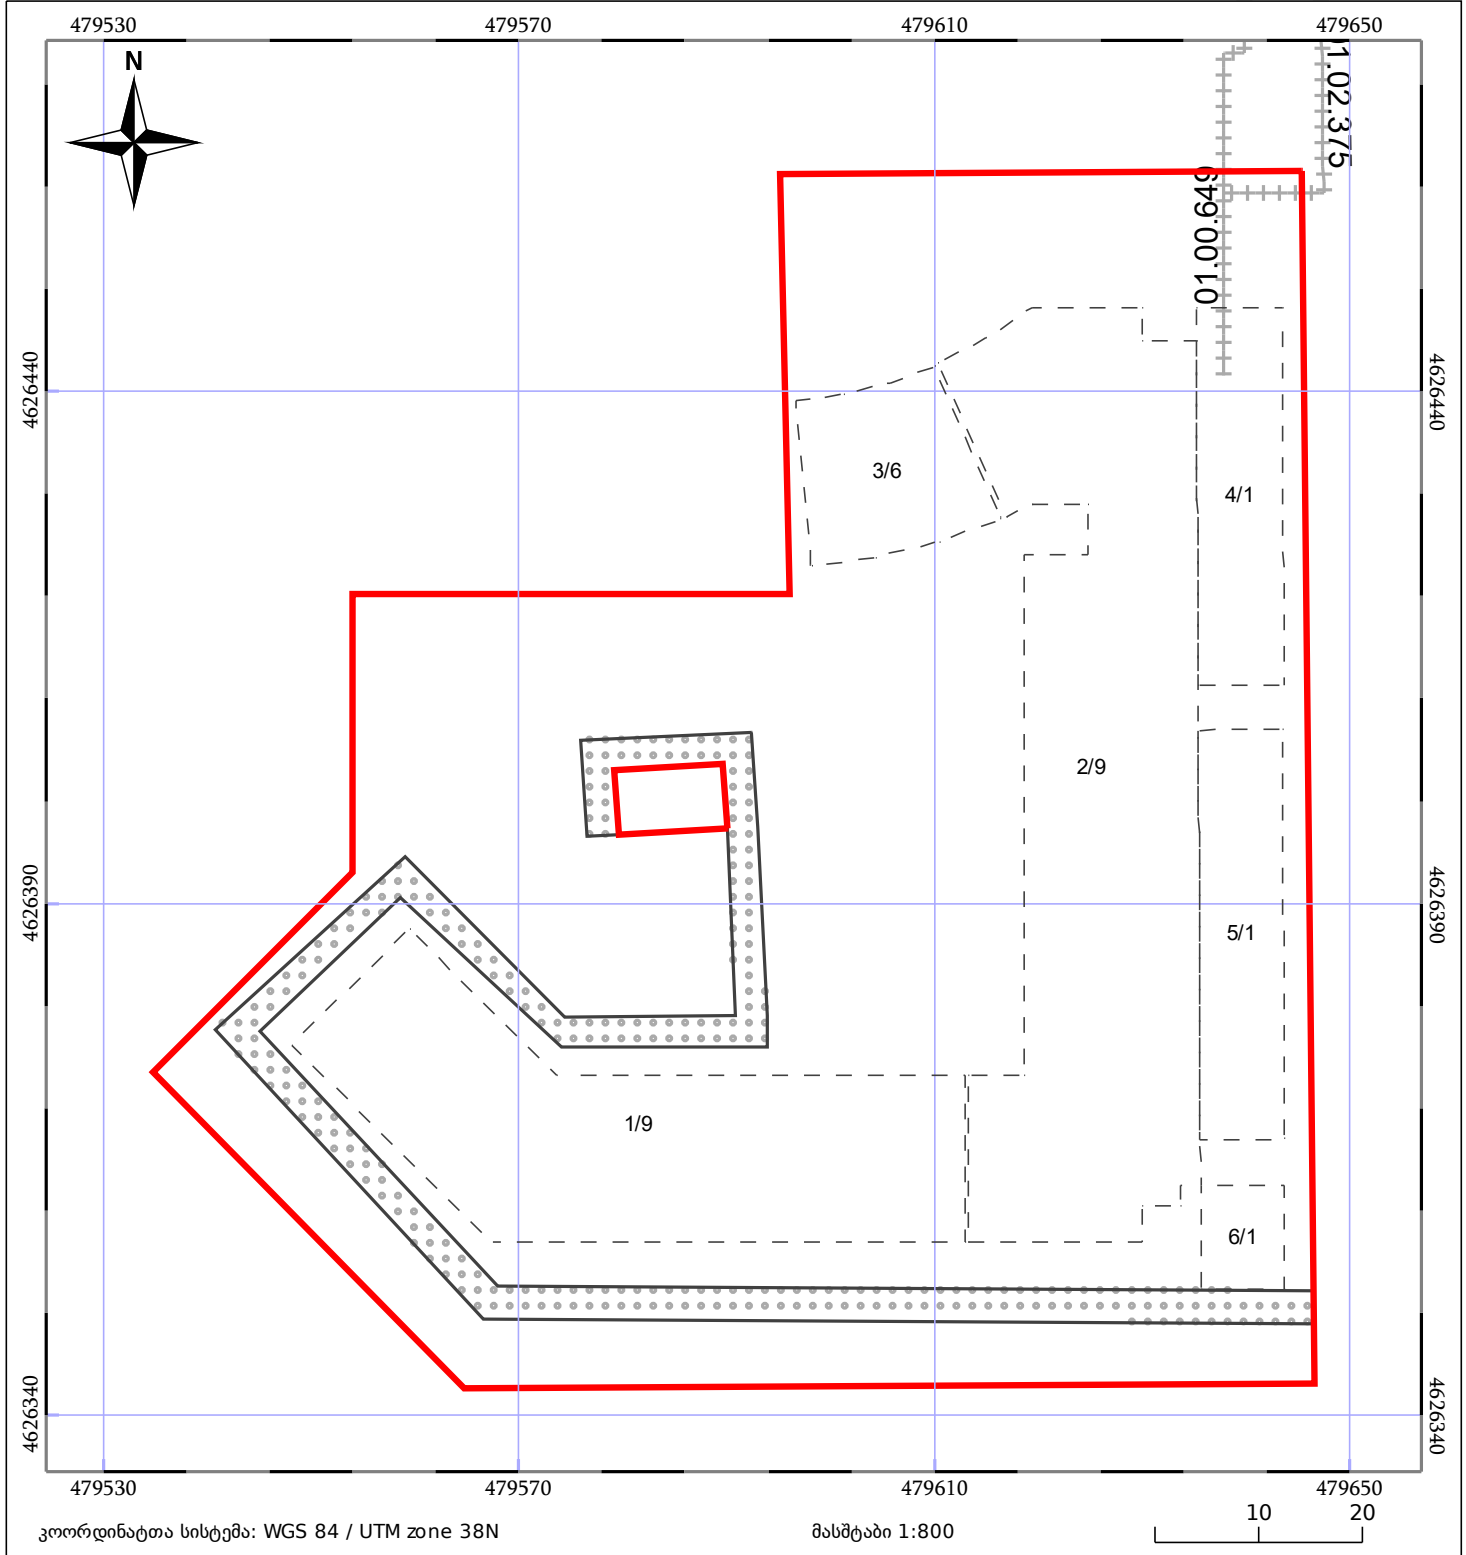

# საკადასტრო გეგმა

საჯარო რეესტრის ეროვნული  
სააგენტო

საკადასტრო კოდი: **01.10.06.001.118**

ნაკვეთის დანიშნულება:

არასასოფლო საშენობო

განცხადების ნომერი: **882024286036**

ფართობი:

**9419 კვ.მ (WGS 84 / UTM zone 38N)**

მომზადების თარიღი: **05/03/2024**

ვალდებულების ფართობი:

**683 კვ.მ (WGS 84 / UTM zone 38N)**

|       |                    |  |                              |       |                 |
|-------|--------------------|--|------------------------------|-------|-----------------|
| 05/25 | მშენებარე ნაგებობა |  | ნაკვეთის საკადასტრო საზღვარი | 05/25 | შენობა/ნაგებობა |
|       | საზღვრული ნაგებობა |  | ტყის ფონდი                   |       | ვალდებულება     |