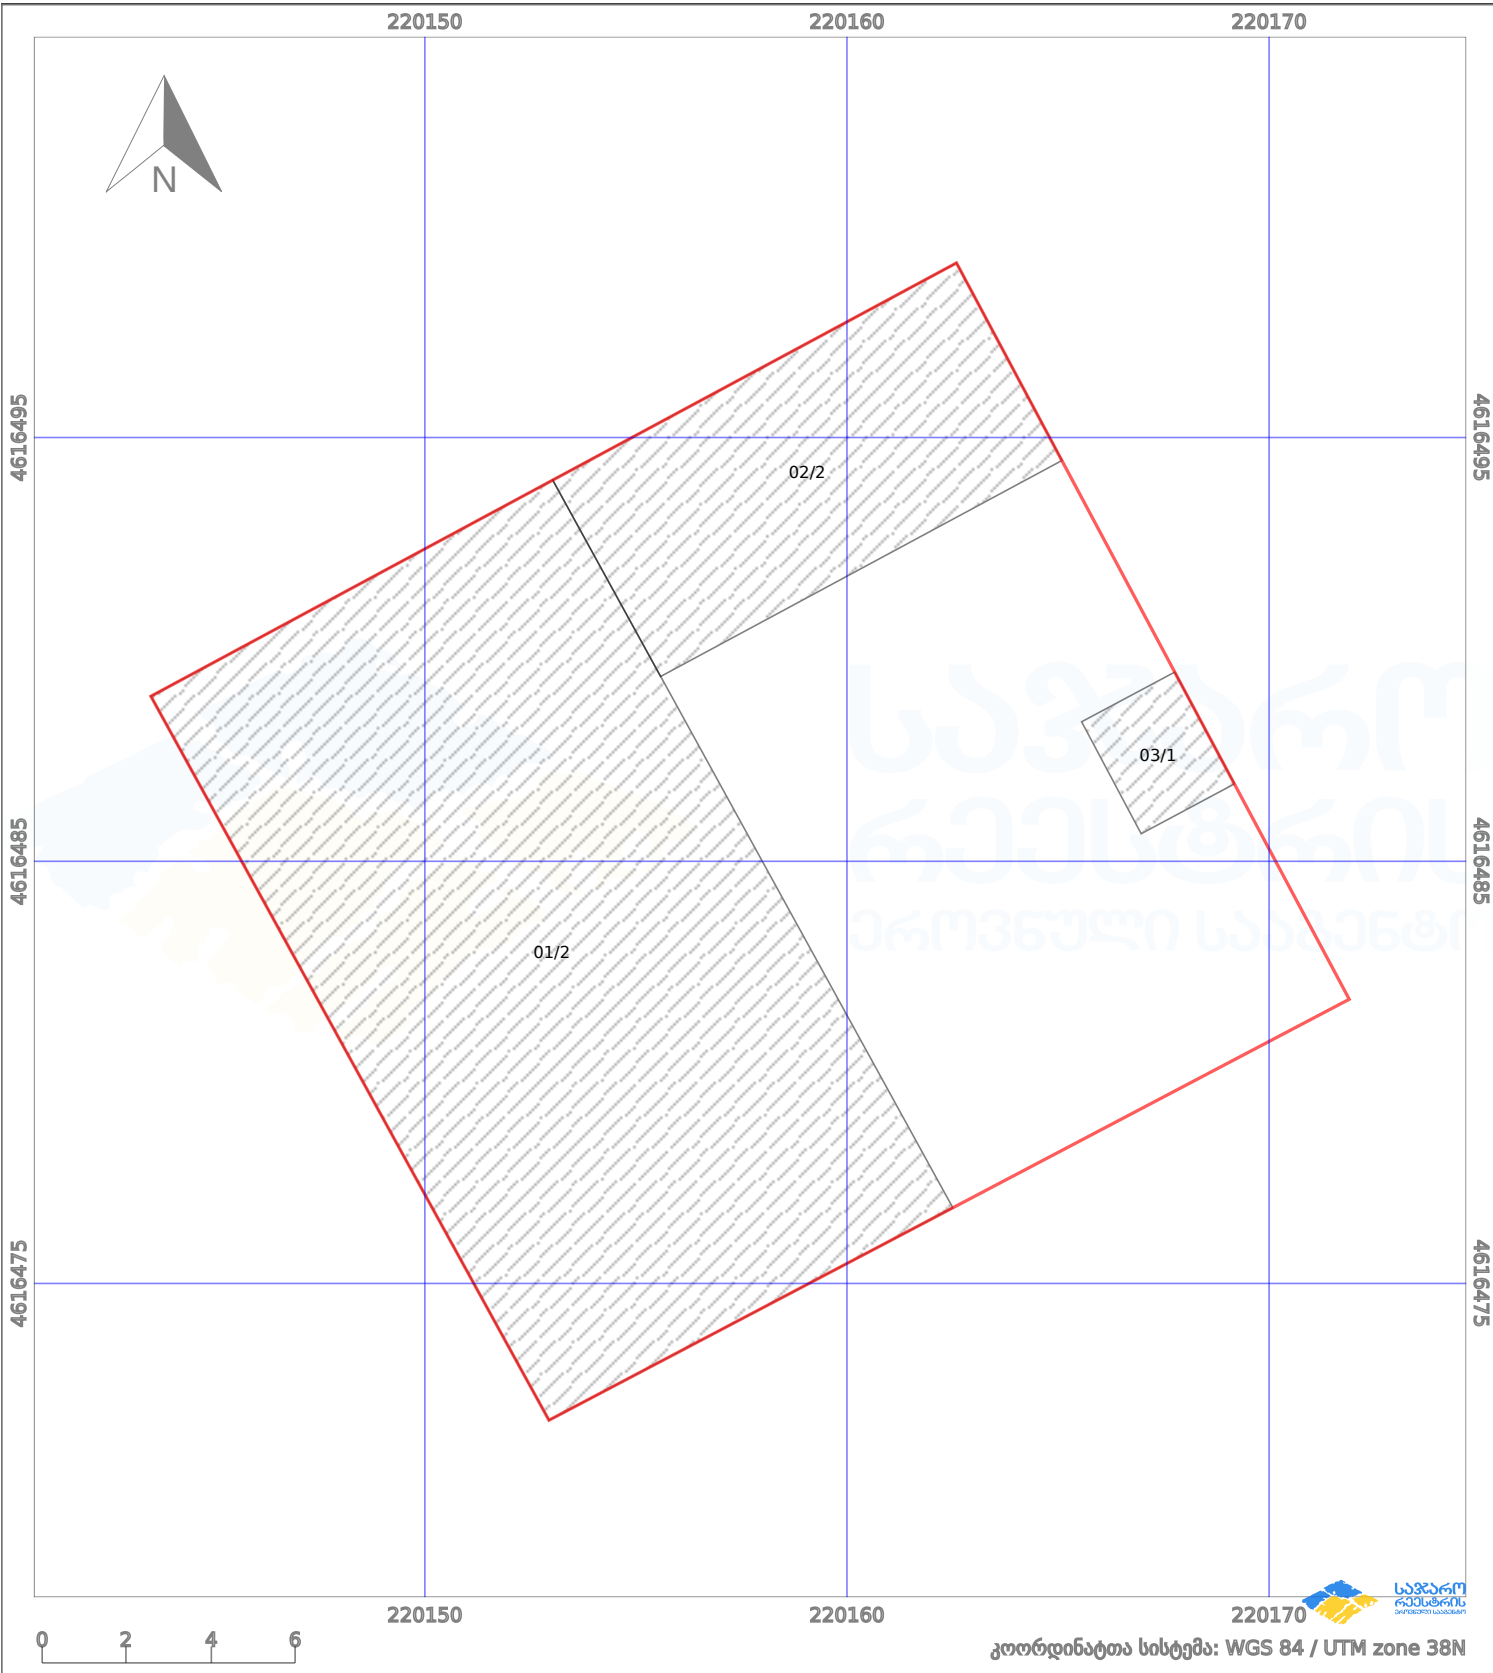

# საკადასტრო გეგმა

საქართველოს ეროვნული სააგენტო

საკადასტრო კოდი:

05.21.12.016

ნაკვეთის დანიშნულება:

არასასოფლო სამეურნეო

განცხადების ნომერი:

882023725952

ფართობი:

423 კვ.მ (WGS 84 / UTM zone 38N)  
423 კვ.მ (WGS 84 / UTM zone 37N)

მომზადების თარიღი:

12/07/2023

პირობითი აღნიშვნები:

- |  |                    |  |                    |  |                    |  |                |
|--|--------------------|--|--------------------|--|--------------------|--|----------------|
|  | ნაკვეთის საზღვარი  |  | მშენებარე ნაკებობა |  | აშენებული ნაკებობა |  | ქარსაფარი ზოლი |
|  | საზომრივი ნაკებობა |  | ტყის ფონდი         |  | ვალდებულება        |  |                |