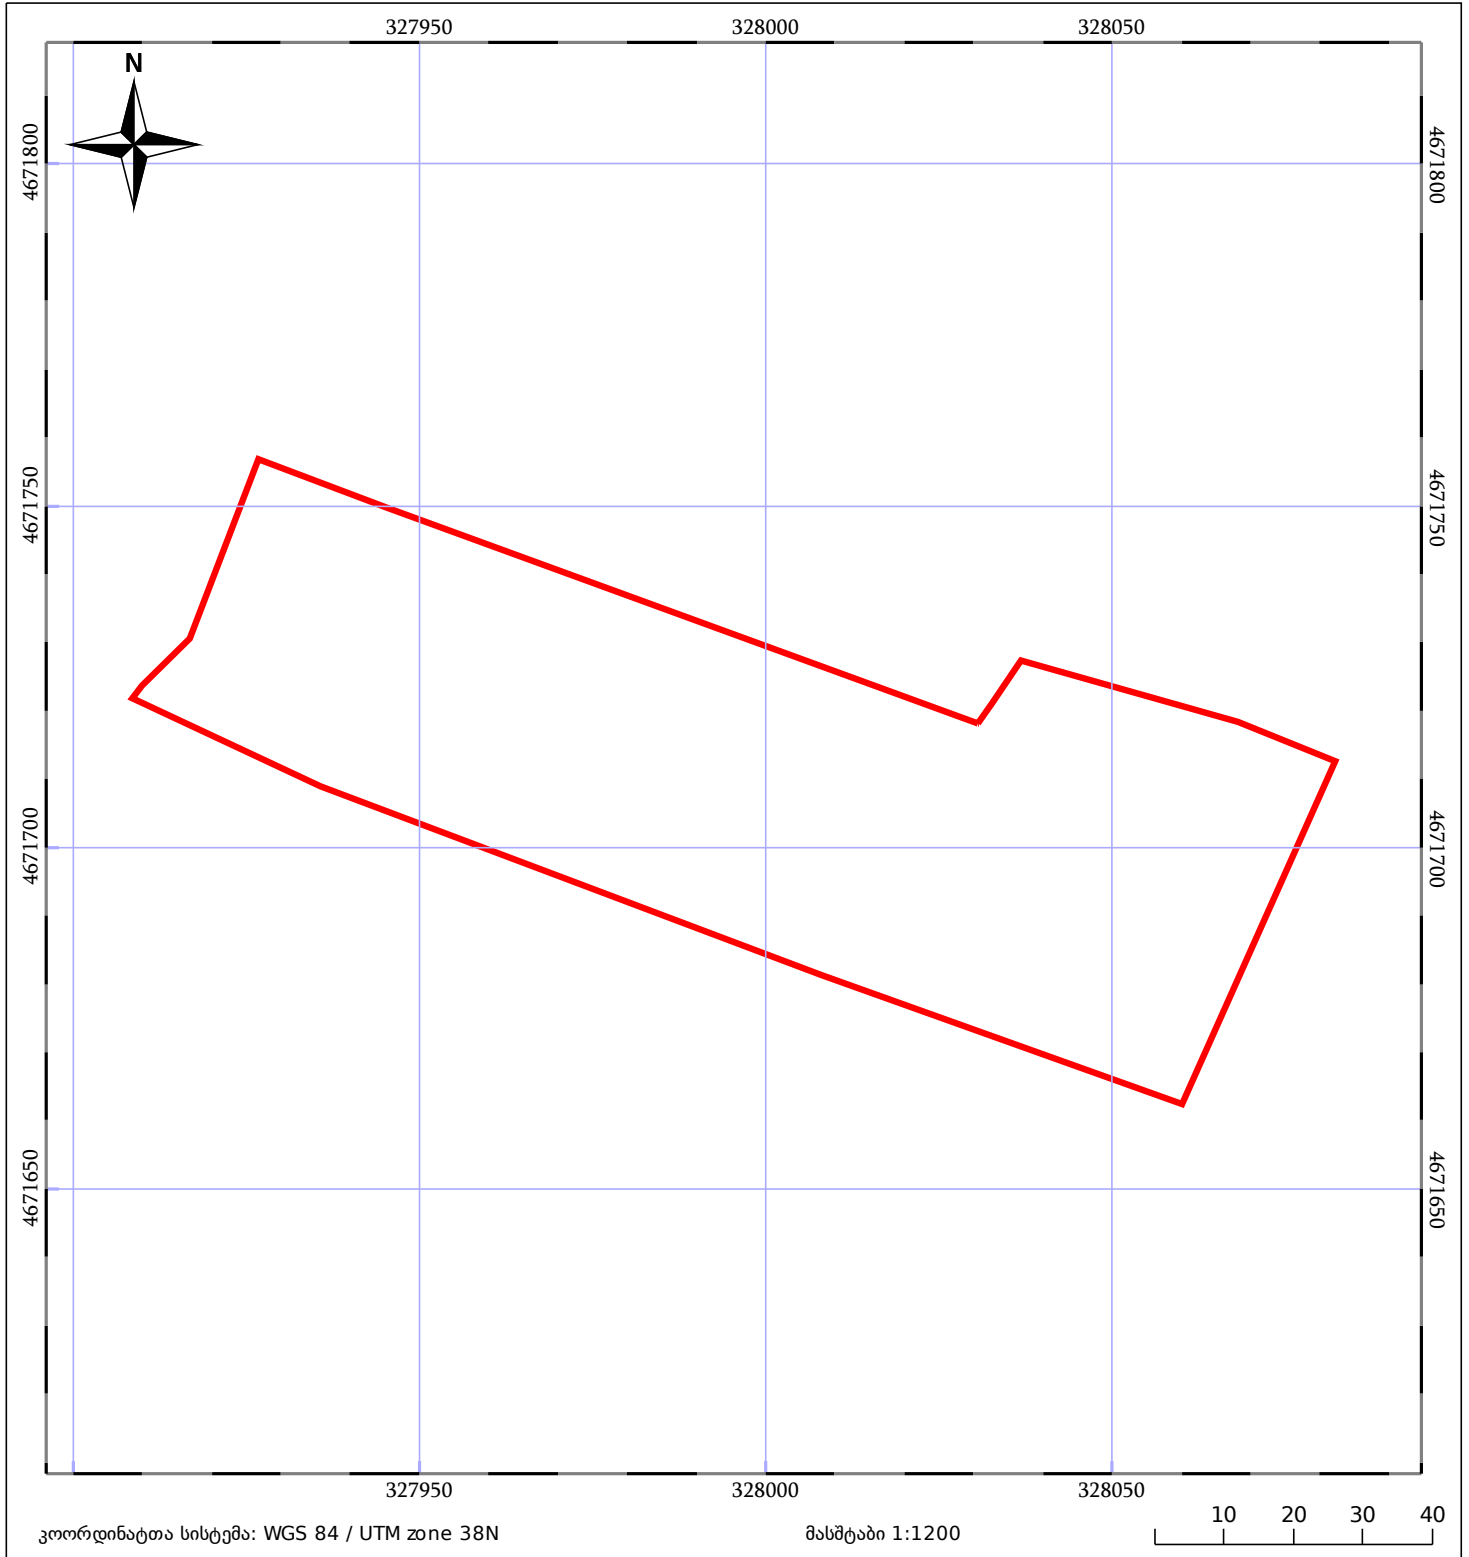

საკადასტრო გეგმა

საჯარო რეესტრის ეროვნული
სააგენტო

საკადასტრო კოდი: **33.07.37.013**

ნაკვეთის დანიშნულება:

სასოფლო-სამეურნეო(სახნავი)

განცხადების ნომერი: **882019944375**

ფართობი:

7278 კვ.მ (WGS 84 / UTM zone 38N)

მომზადების თარიღი: **19/11/2019**

05/25 მშენებარე ნაგებობა	05/25 მენობა/ნაგებობა	ტყის ფონდი
ნაკვეთის საკადასტრო საზღვარი	ხაზობრივი ნაგებობა	ვალდებულება