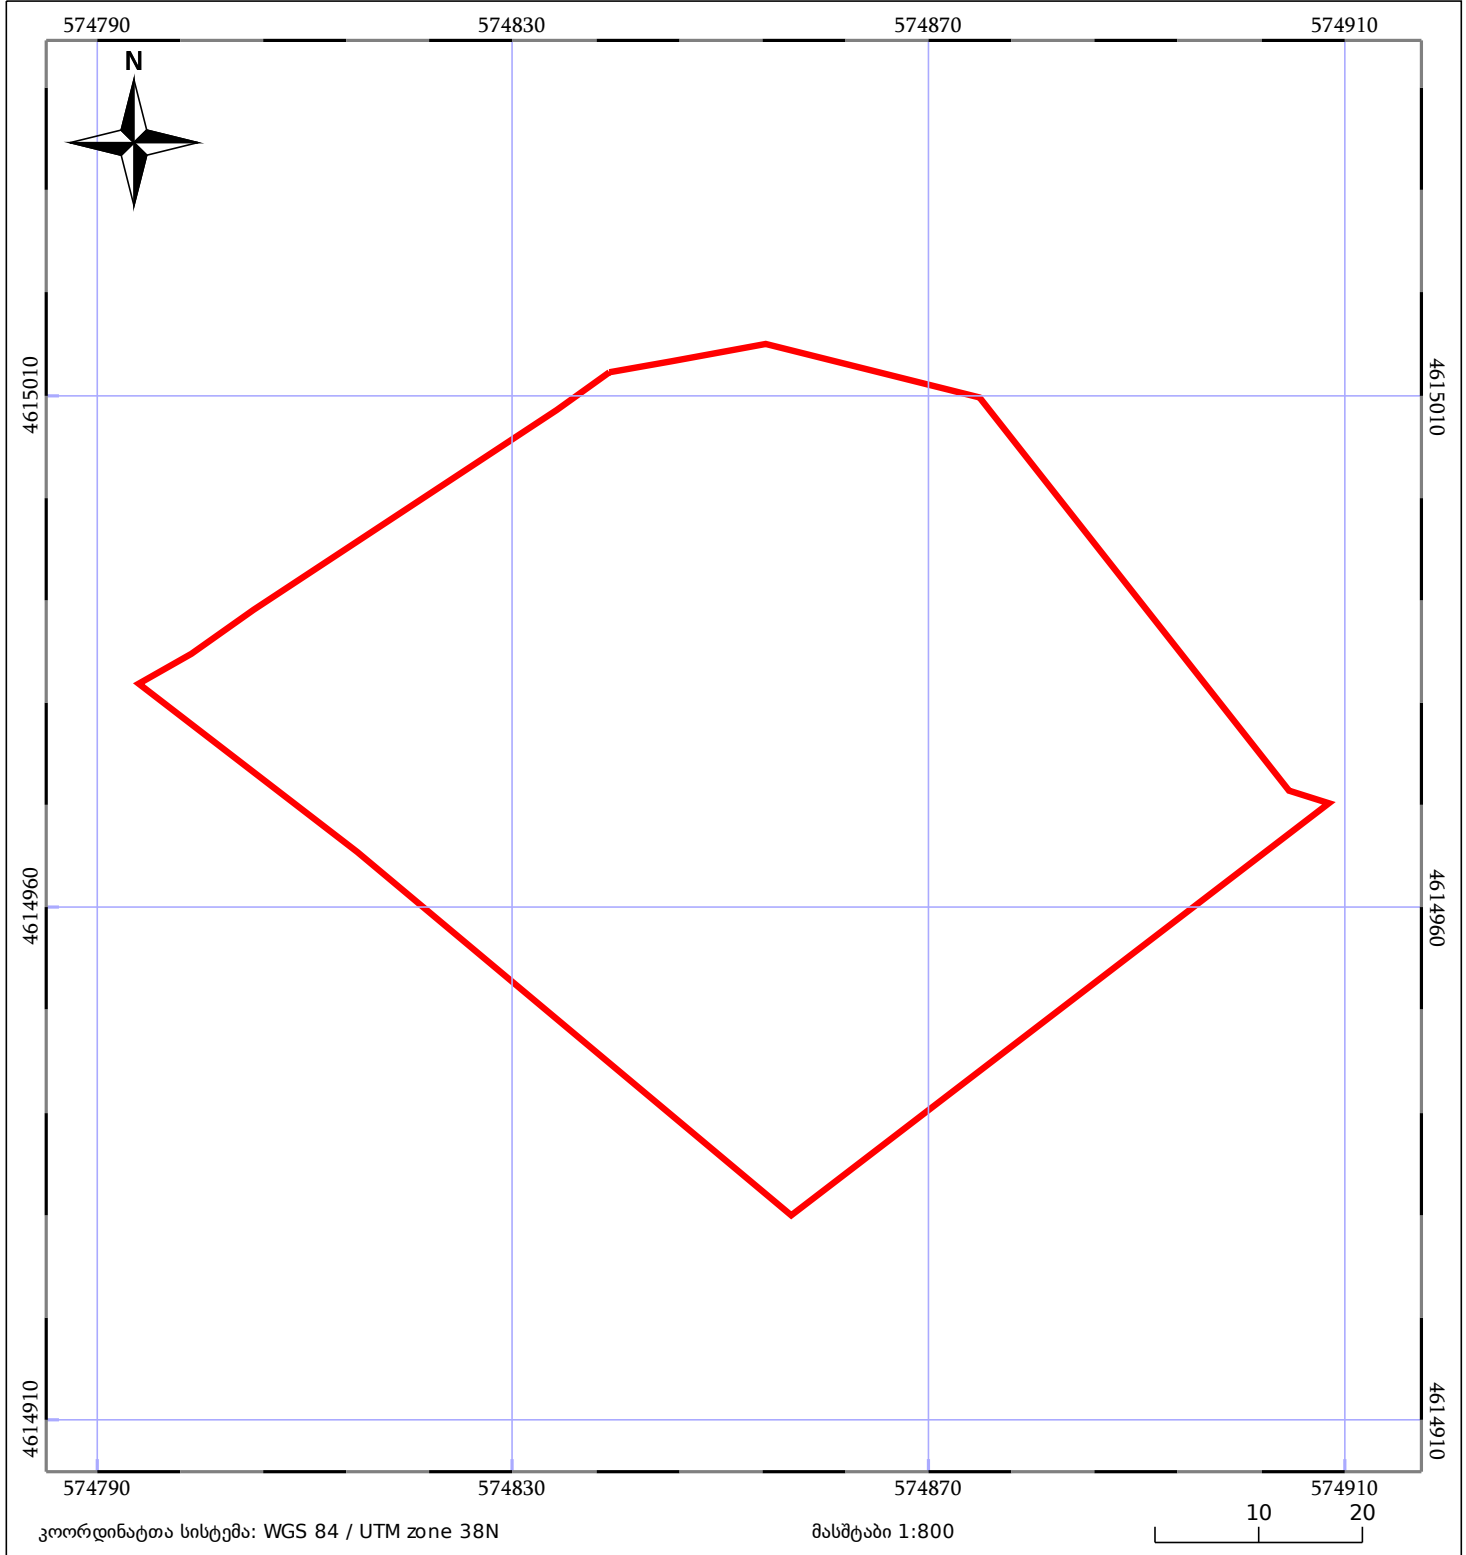

საკადასტრო გეგმა

საჯარო რეესტრის ეროვნული
სააგენტო

საკადასტრო კოდი: **51.15.68.284**

ნაკვეთის დანიშნულება:

სასოფლო-სამეურნეო(სახნავი)

განცხადების ნომერი: **882024178387**

ფართობი:

5249 კვ.მ (WGS 84 / UTM zone 38N)

მომზადების თარიღი: **29/04/2024**

05/25 მშენებარე ნაგებობა	ნაკვეთის საკადასტრო საზღვარი	05/25 შენობა/ნაგებობა
საზღვრული ნაგებობა	ტყის ფონდი	ვალდებულება