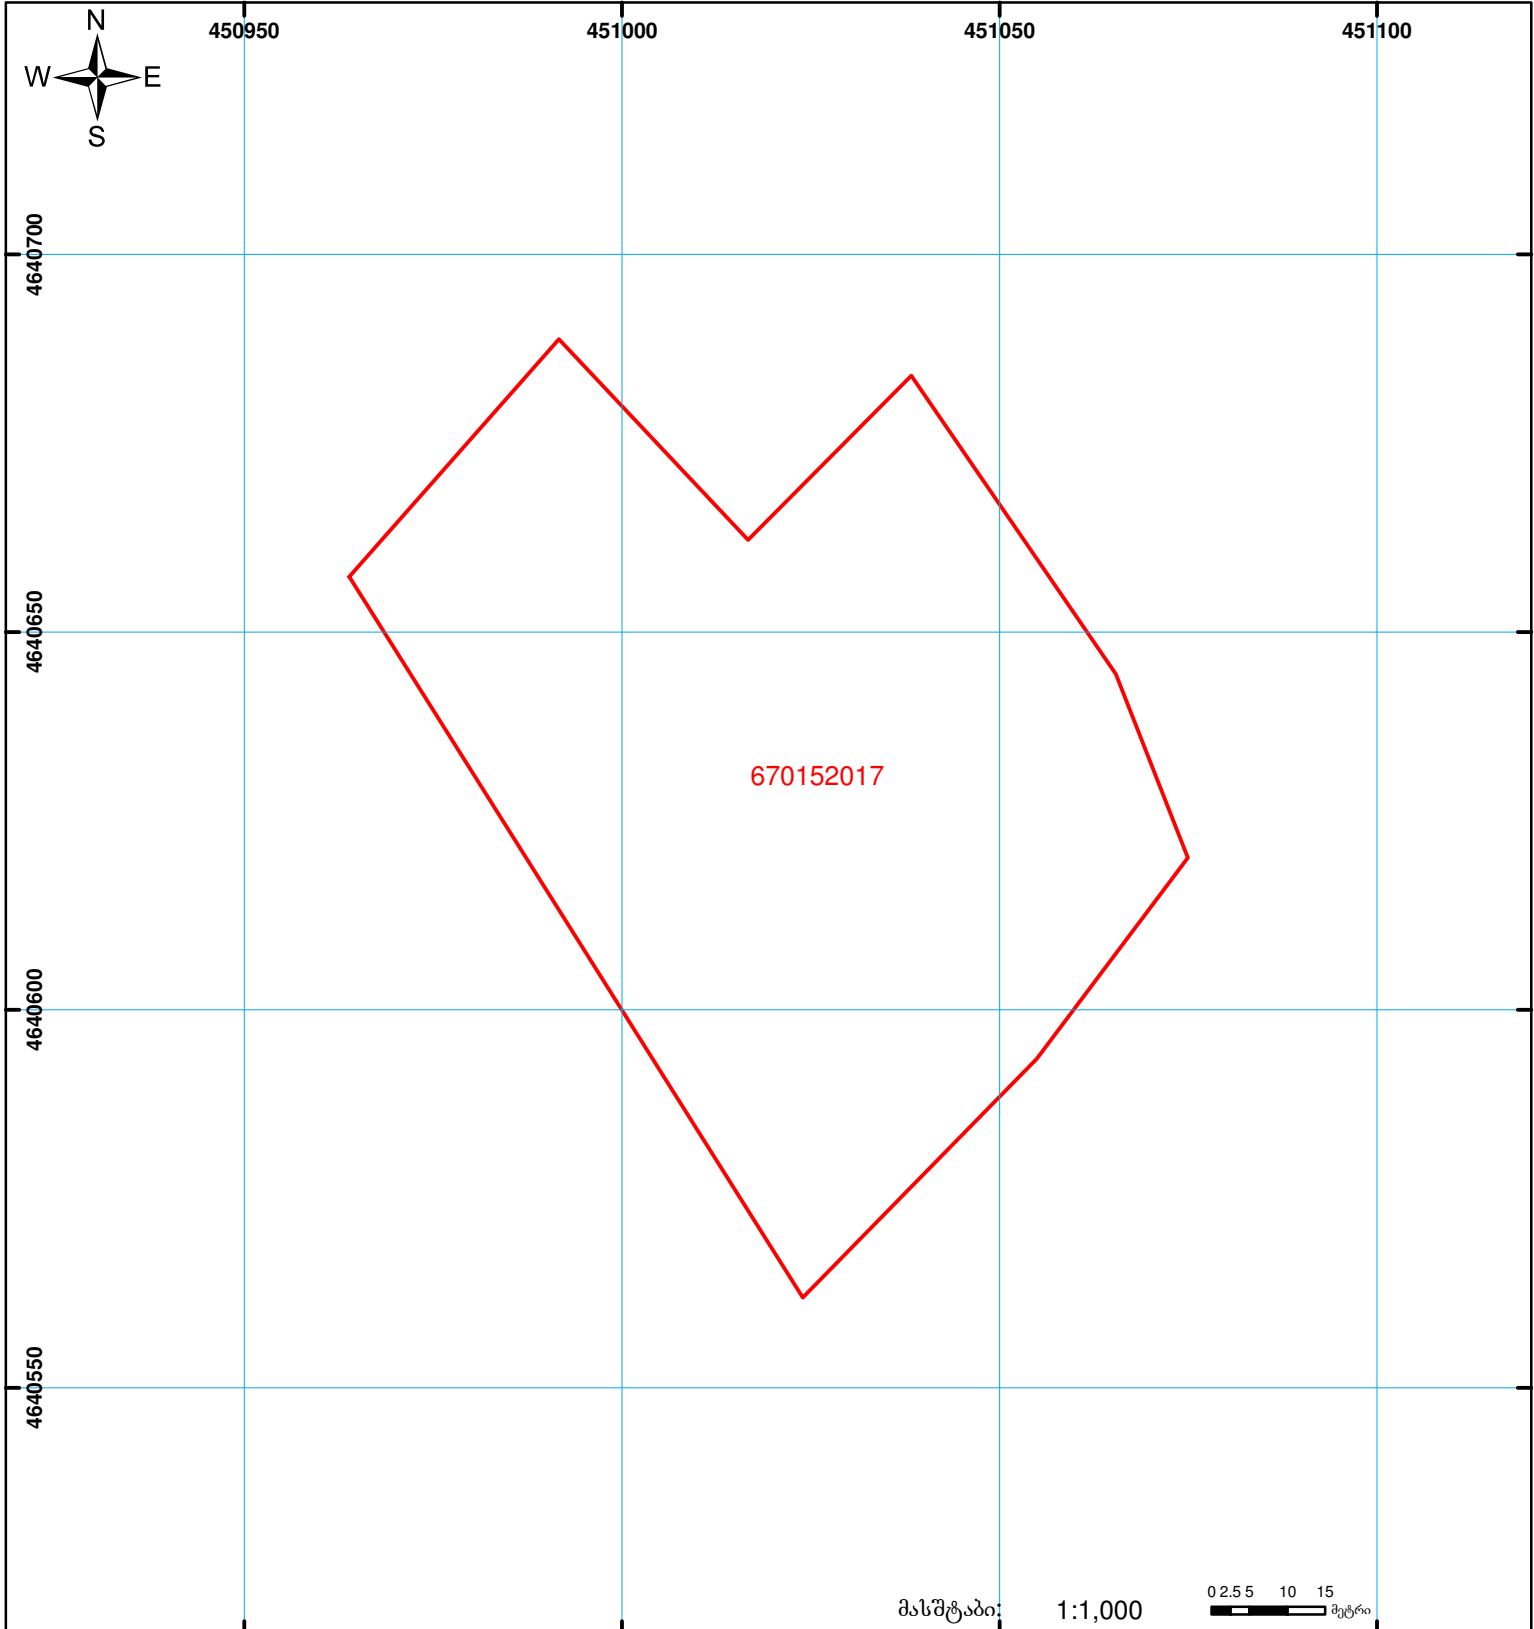

საქართველოს იუსტიციის სამინისტრო
საჯარო რეგისტრის ეროვნული სააგენტო
საკადასტრო გეგმა

მიწის ნაკვეთის საკადასტრო კოდი: 67 01 52 017
ბანცხალების რეგისტრაციის ნომერი: 882011282105
მიწის ნაკვეთის ფართობი: 7521 კვ.მ.
ღანიშნულება: სასოფლო-სამეურნეო

გომზადების თარიღი: 15.06.11

	შენიშნული ნაკვეთი, პირობითი ნომერი/სართულიანობა		ვალდებულება		საზოგადოებრივი ნაკვეთი
	მიწის ნაკვეთის საკადასტრო საზღვარი		მშენებარე ნაკვეთი		

მასშტაბი: 1:1,000

0.25 5 10 15 მეტრი

0.00
00'0
UTM (საერთაშორისო) სისტემის კოორდ.