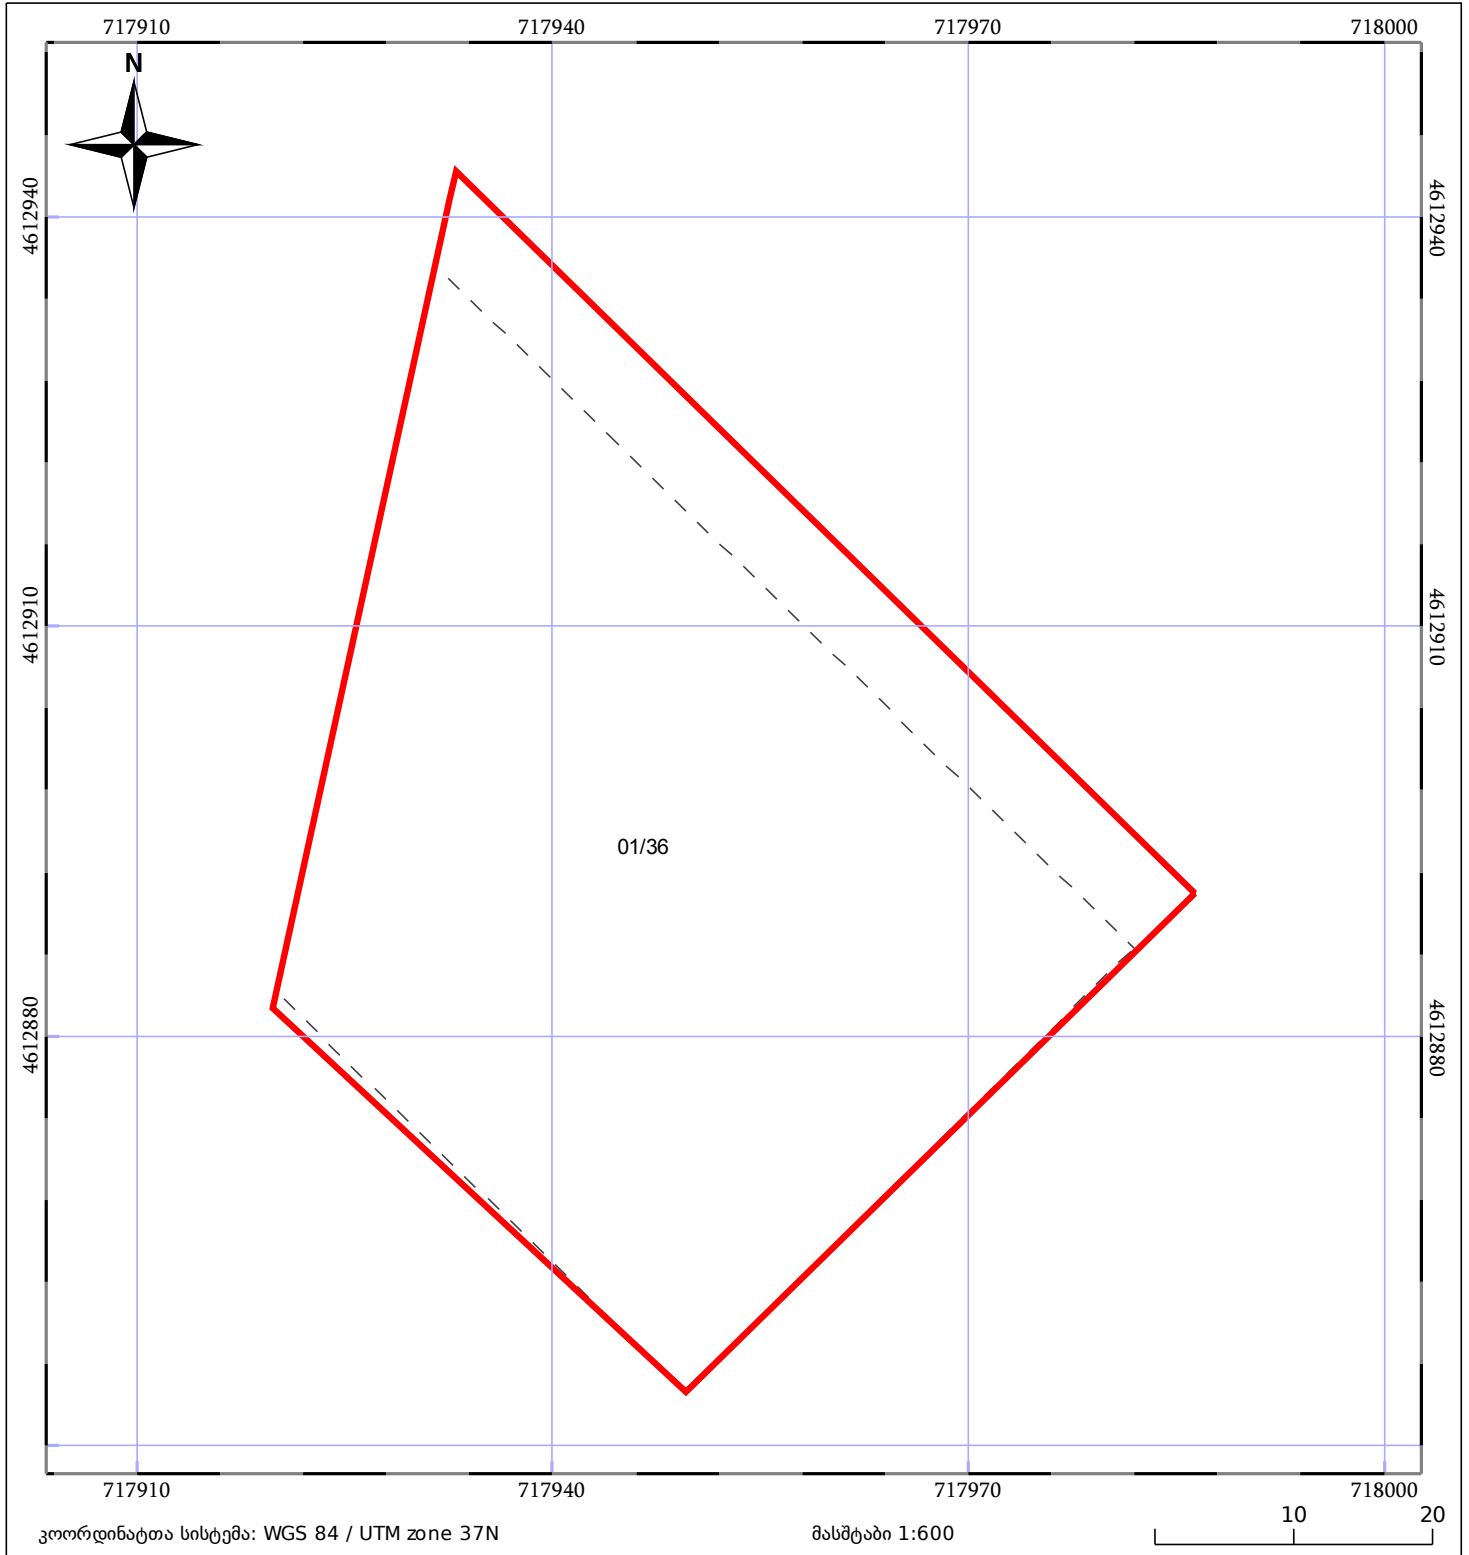

# საკადასტრო გეგმა

საჯარო რეესტრის ეროვნული  
სააგენტო

საკადასტრო კოდი: **05.24.08.139**

ნაკვეთის დანიშნულება:

არასასოფლო სამეურნეო

განცხადების ნომერი: **882017005394**

ფართობი:

**3047 კვ.მ (WGS 84 / UTM zone 38N)**

**3044 კვ.მ (WGS 84 / UTM zone 37N)**

მომზადების თარიღი: **10/01/2017**

	ნაკვეთის საკადასტრო საზღვარი		საზომრივი ნაგებობა		ტყის ფონდი
	შენიშვნა/ნაგებობა		შენიშნული ნაგებობა		ვალდებულება