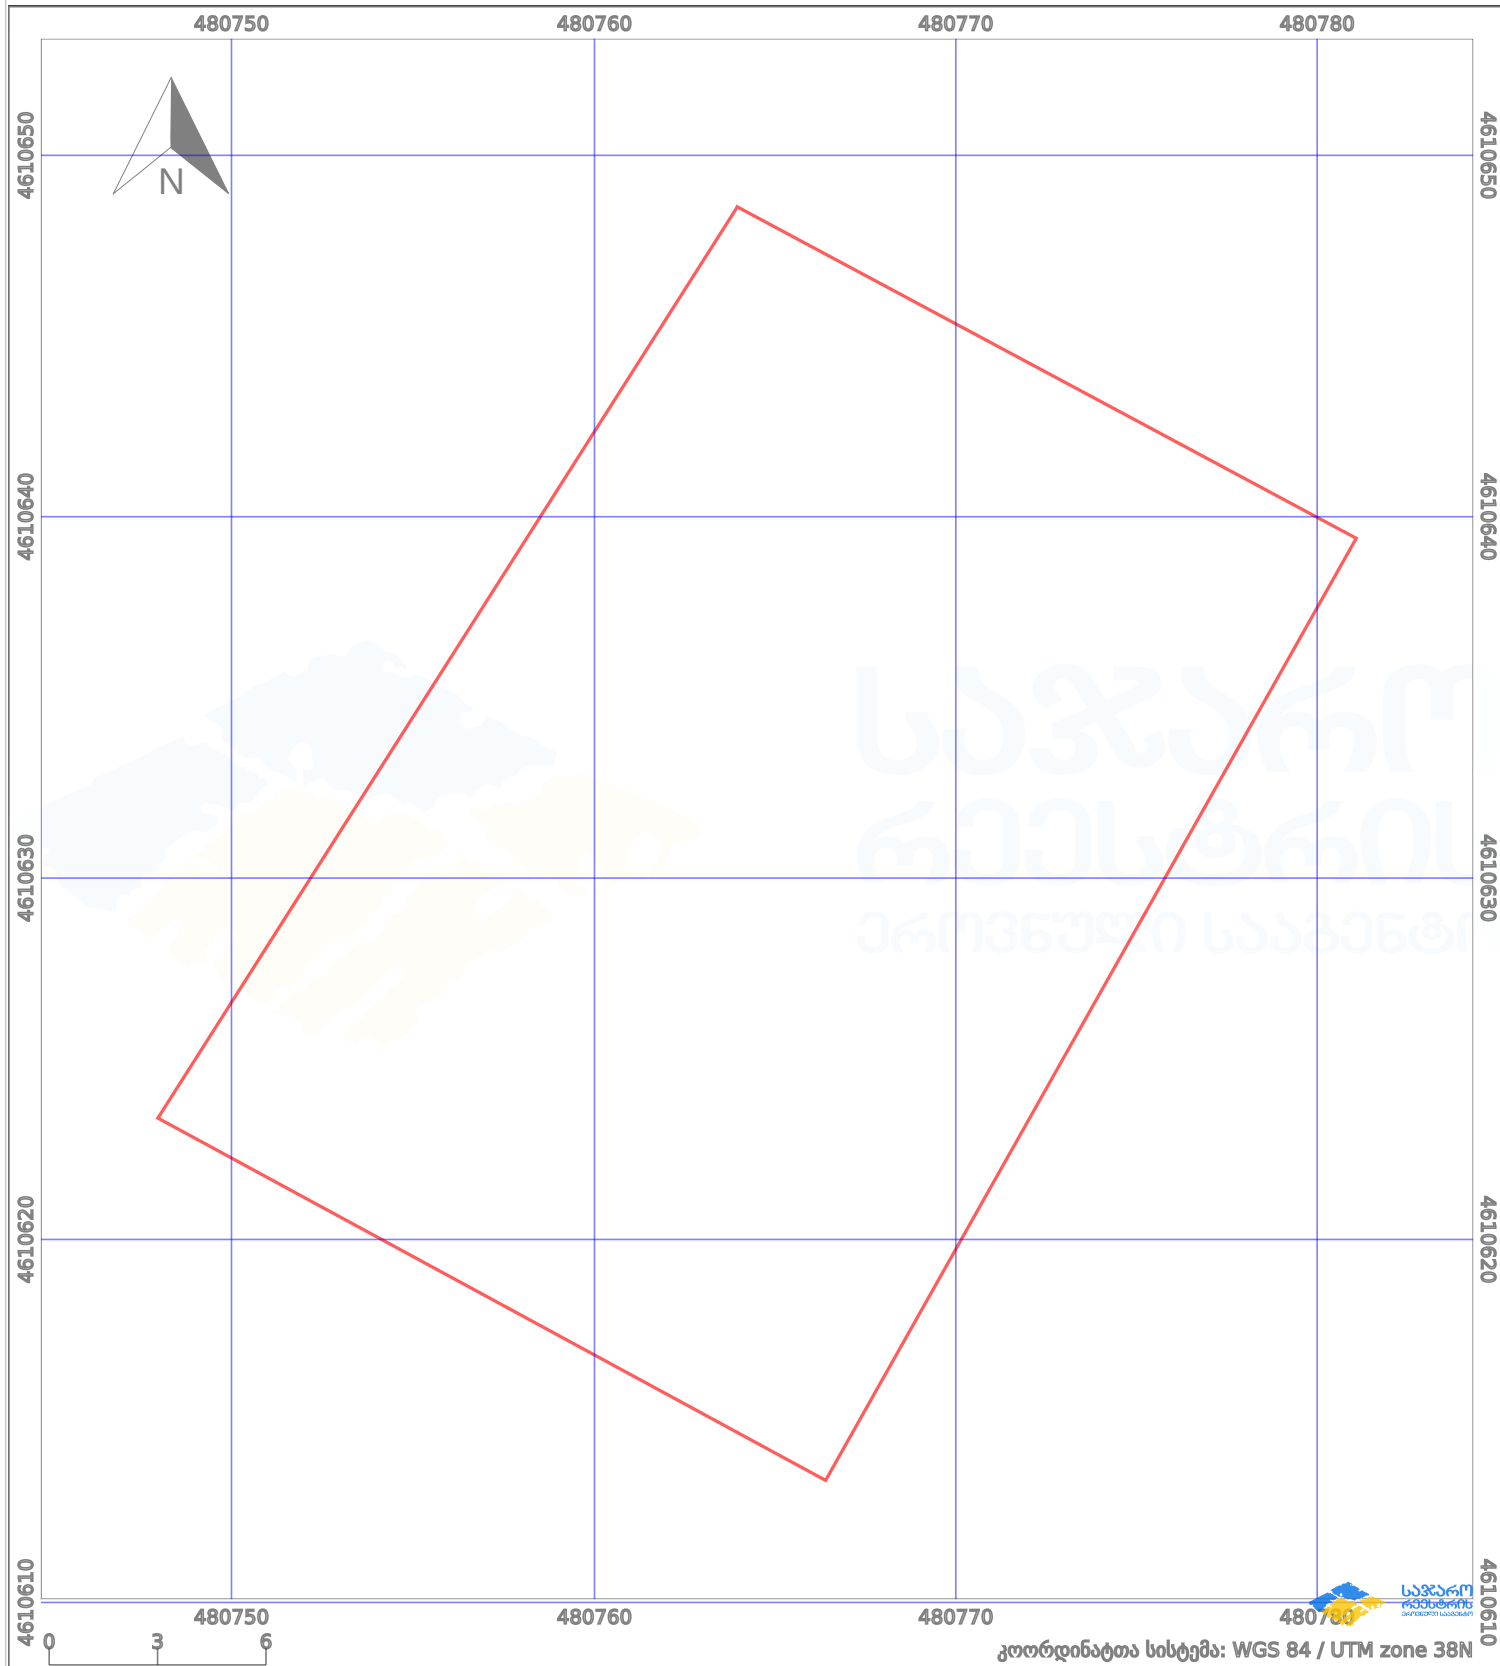

საკადასტრო გეგმა

საჯარო რეესტრის ეროვნული
სააგენტო

საკადასტრო კოდი: **01.81.02.385.047**

ნაკვეთის დანიშნულება:

სასოფლო-სამეურნეო(საკარმიდამო)

განცხადების ნომერი: **892024070906**

ფართობი:

603 კვ.მ (WGS 84 / UTM zone 38N)

მომზადების თარიღი: **09/12/2024**

პირობითი აღნიშვნები:

	ნაკვეთის საზღვარი		მშენებარე ნაგებობა		აშენებული ნაგებობა		მინისქვეშა ნაგებობა
	საზღვრის ნაგებობა		ტყის ფონდი		ვალდებულება		ქარსაფარი ბოლი