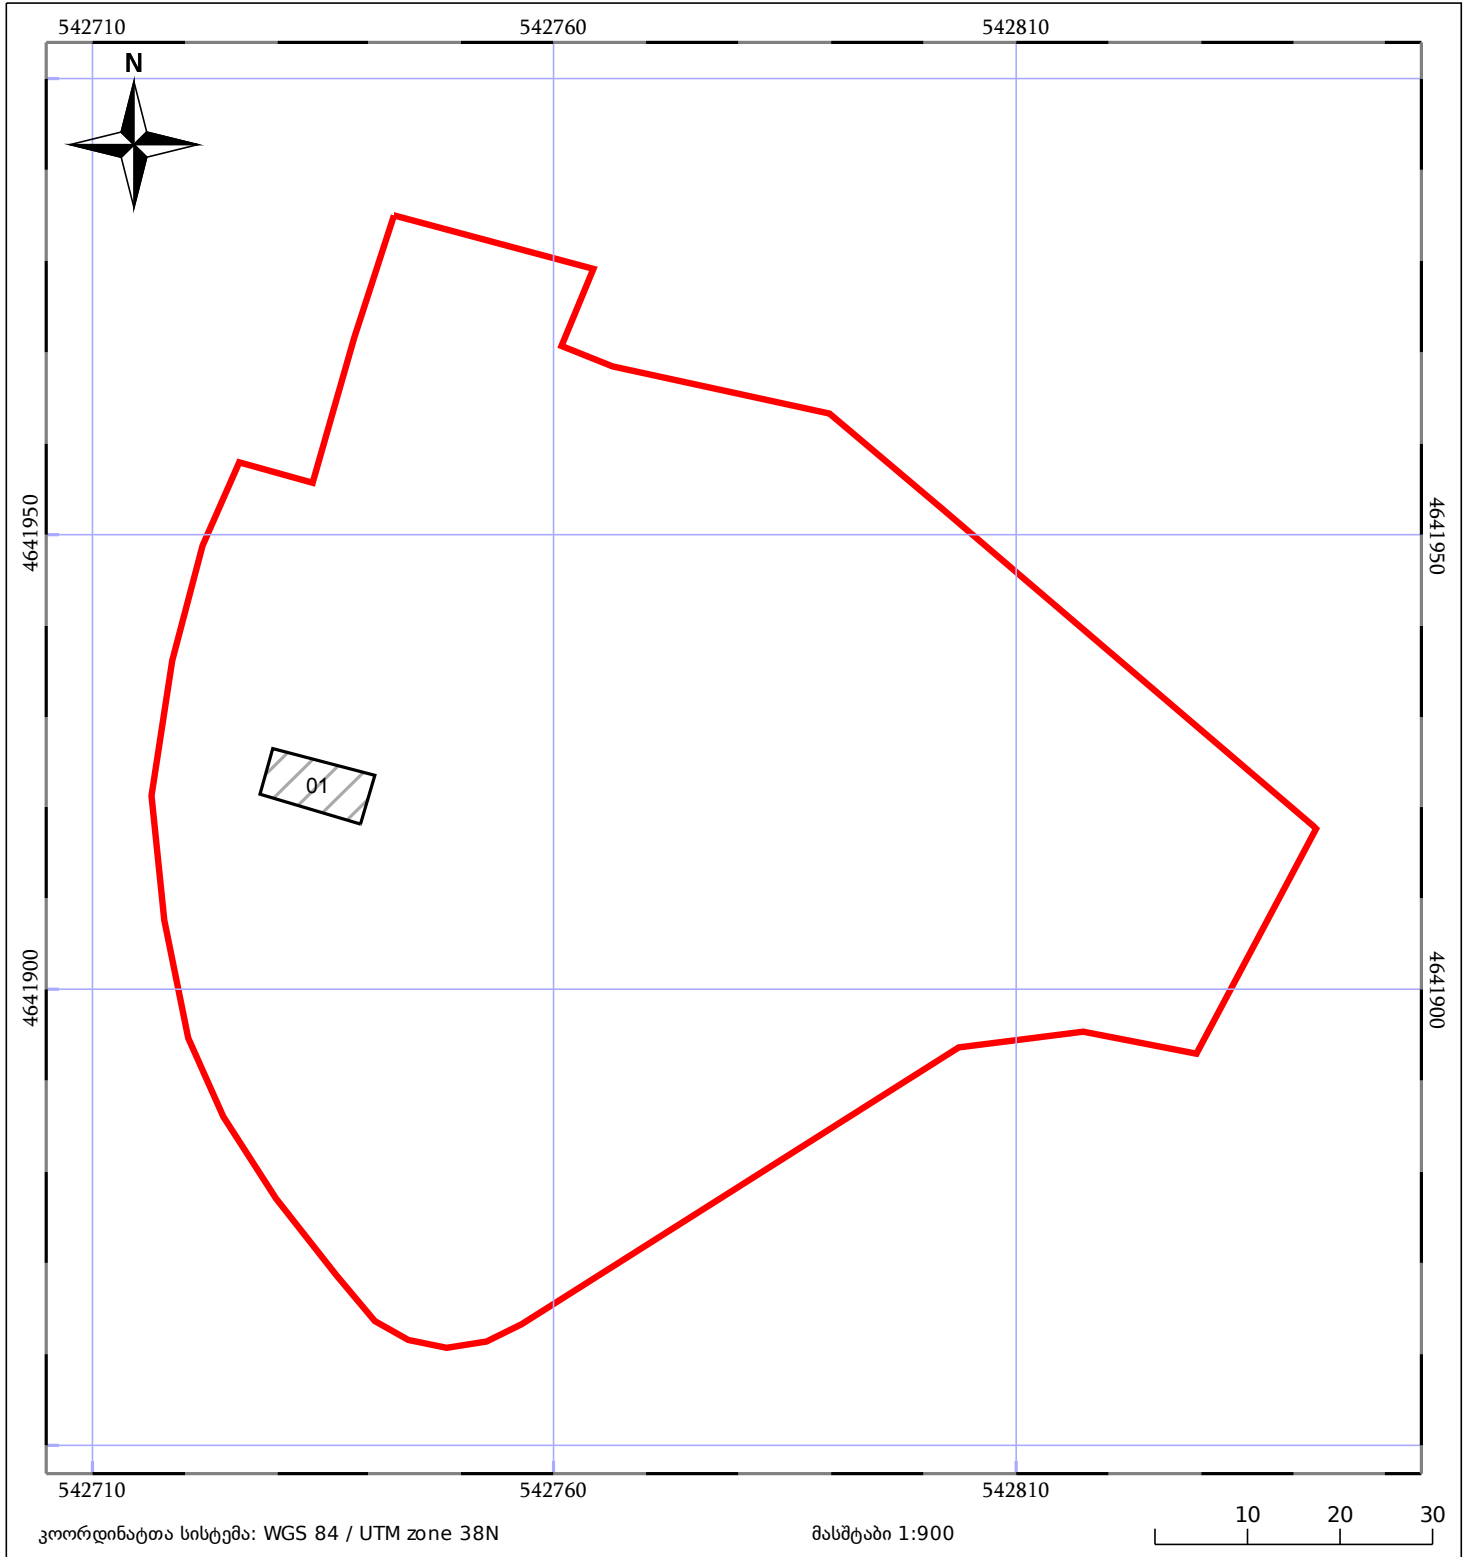

საკადასტრო გეგმა

საჯარო რეესტრის ეროვნული
სააგენტო

საკადასტრო კოდი: **53.20.33.231**

ნაკვეთის დანიშნულება:

არასასოფლო სამეურნეო

განცხადების ნომერი: **882021238048**

ფართობი:

9206 კვ.მ (WGS 84 / UTM zone 38N)

მომზადების თარიღი: **30/03/2021**

05/25 მშენებარე ნაგებობა	05/25 მენობა/ნაგებობა	ტყის ფონდი
ნაკვეთის საკადასტრო საზღვარი	ხაზობრივი ნაგებობა	ვალდებულება