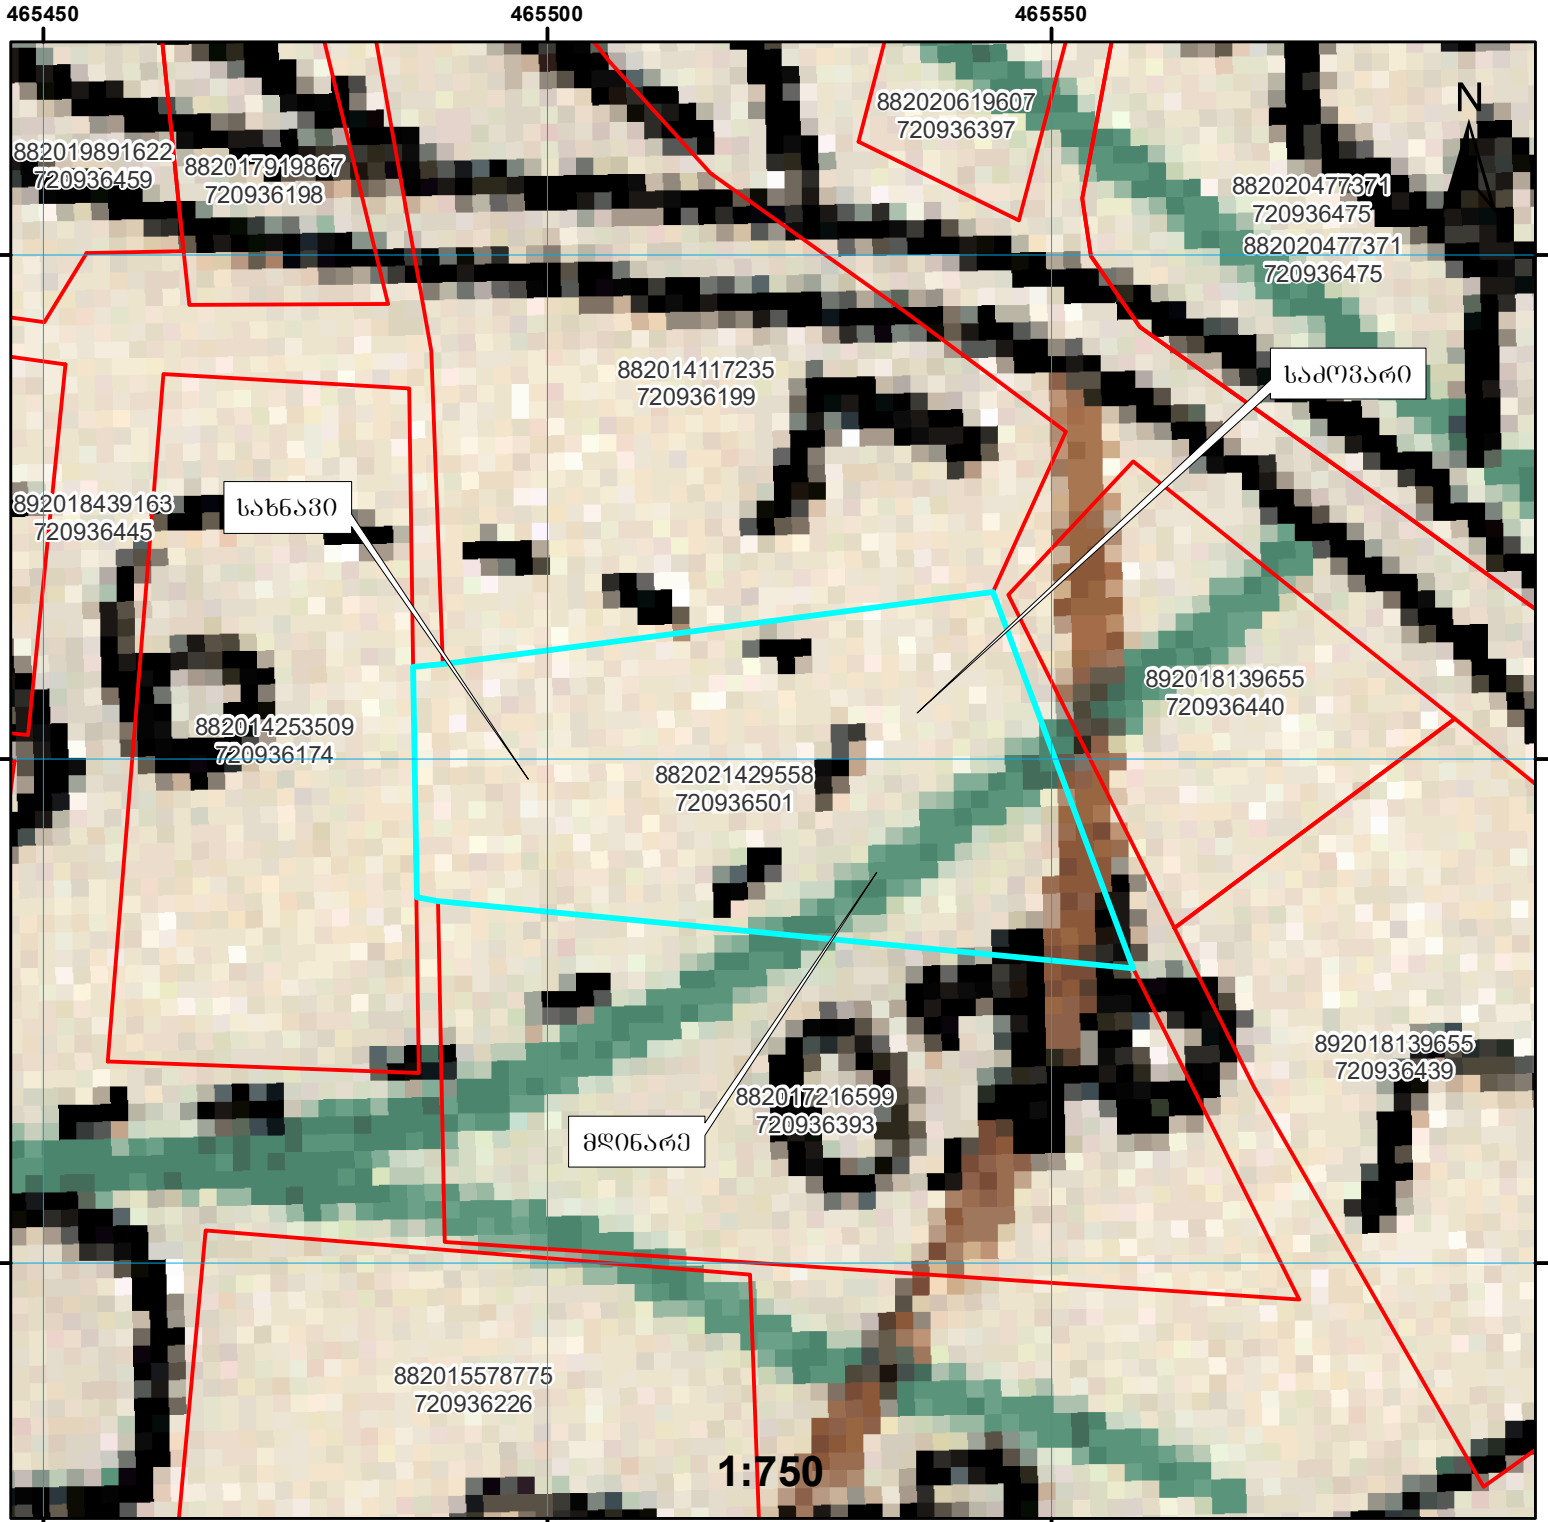

# ამონარიდი

## მიწათსარგებლოების გეგმიდან

#882021429558 21.04.2022წ.

მცხეთის რაიონის სოფელ მუხრანის მეზობტნეობის ს/მეურნეობის 1990 წლის მიწათსარგებლოების გეგმის მიხედვით აღნიშნული ნაკვეთის ნაწილი წარმოადგენდა სახნავის, ნაწილი საძოვრის კატეგორიის სასოფლო-სამეურნეო დანიშნულების მიწის ნაკვეთს. ნაწილი - არასასოფლო-სამეურნეო დანიშნულების მდინარით დაკავებულ ტერიტორიას.

	tye		saxnavi		buCqnari
	saZovari		ferma		qarsafari
	saTibi		saz. nagebobebi		mr. wl. nargavebi
	sakarmidamo				

SeniSvna 1: amonaridi momzadebulia sakadastro azomviTi naxaziT warmodgenili miwis nakveTis daniSnulebisa da kategoriis Taobaze informacii miwodebis mizniT da asaxavs miwaTsargeblobis gegmis Sedgenis periodisTvis arsebul situacias.