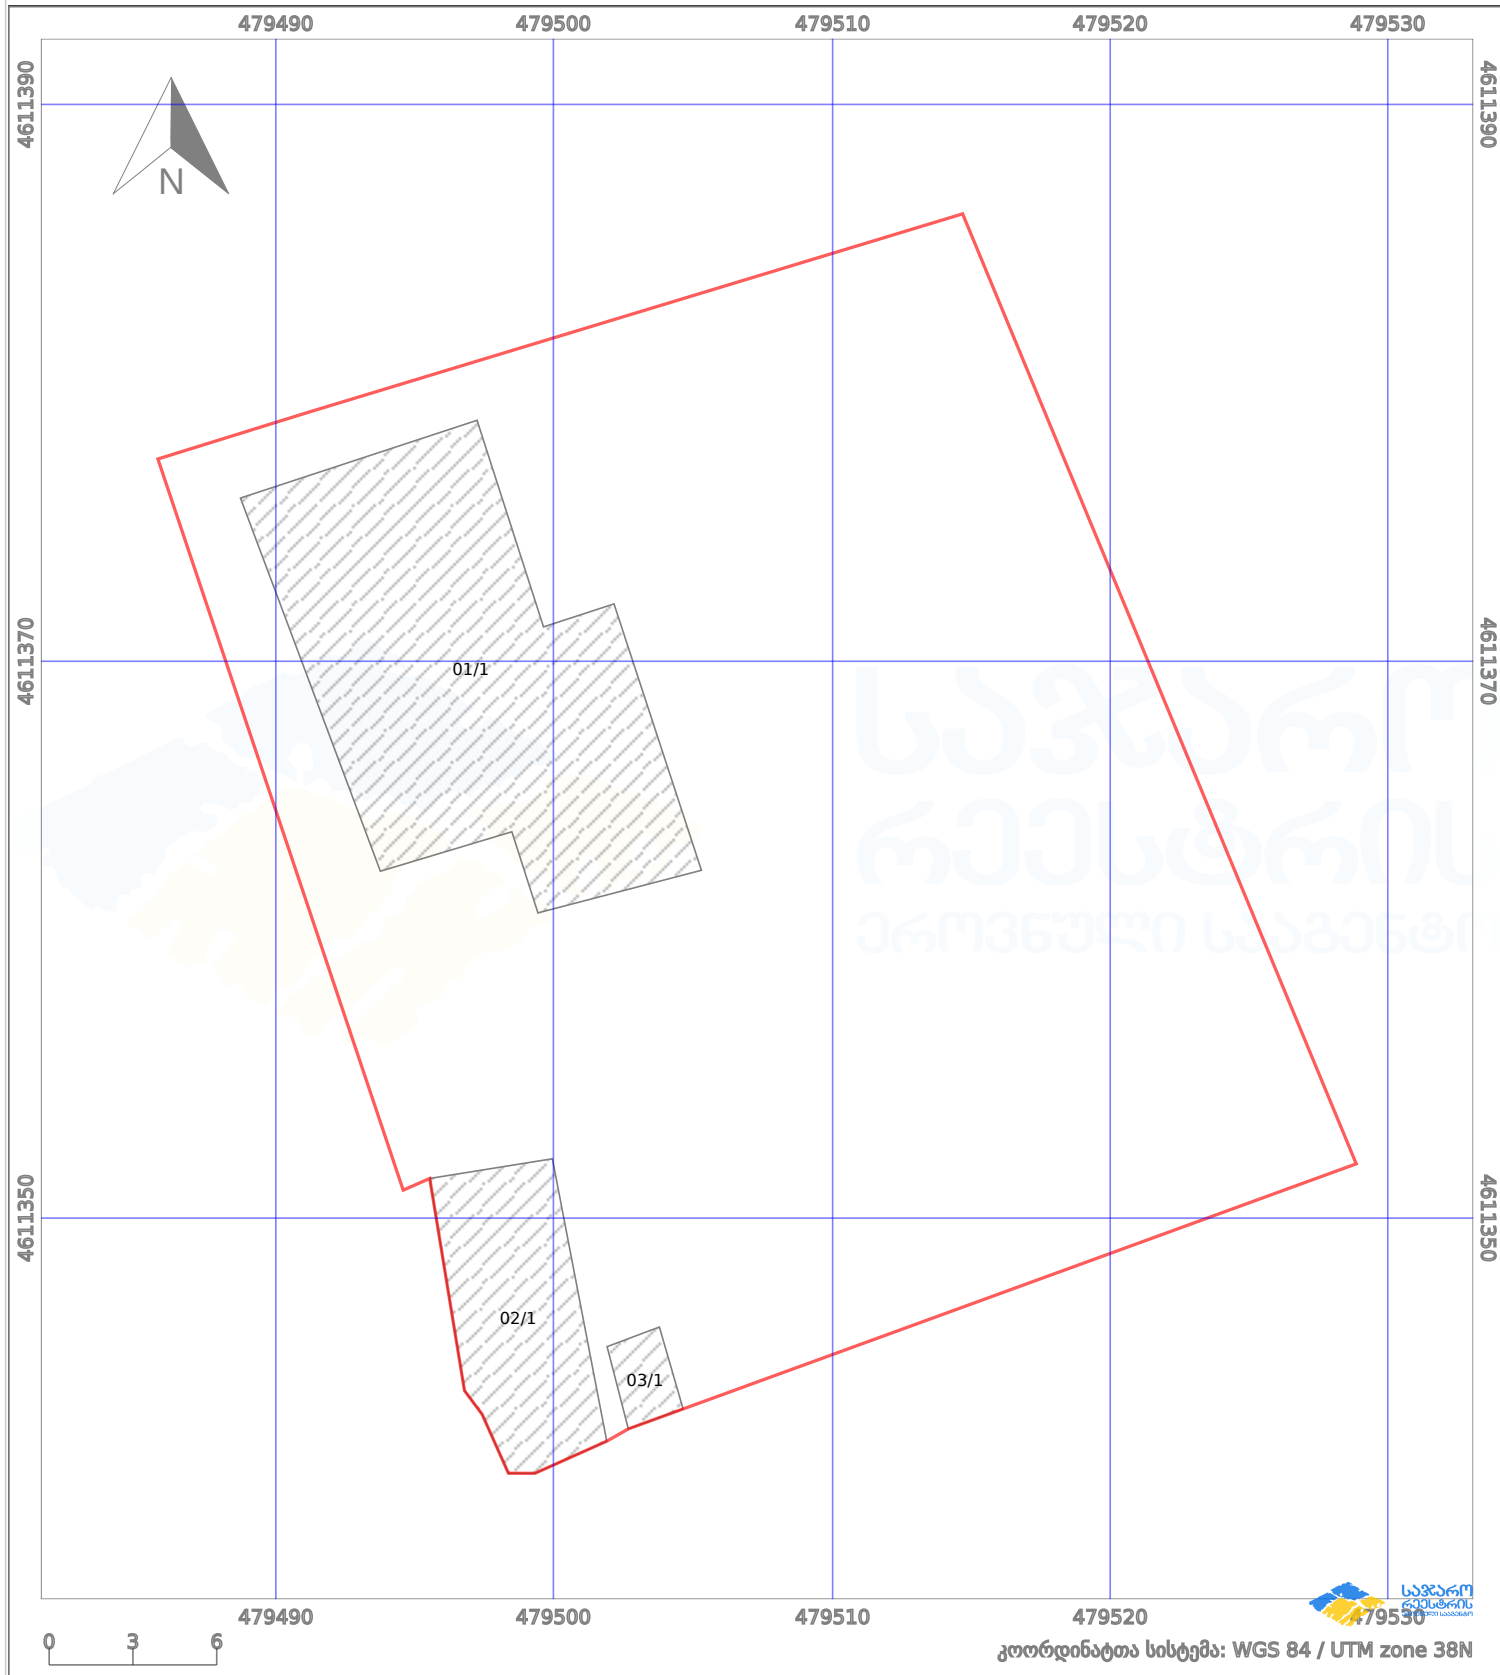

# საკადასტრო გეგმა

საქართველოს რეესტრის ეროვნული სააგენტო

საკადასტრო კოდი: **01.81.02.118.030**

ნაკვეთის დანიშნულება:

**სასოფლო-სამეურნეო(საკარმიდამო)**

განცხადების ნომერი: **892024151978**

ფართობი:

**1187 კვ.მ (WGS 84 / UTM zone 38N)**

მომზადების თარიღი: **16/12/2024**

პირობითი აღნიშვნები:

	ნაკვეთის საზღვარი		მშენებარე ნაგებობა		02/4	ამენებული ნაგებობა		მინისქვეშა ნაგებობა
	საზღვარი ნაგებობა		ტყის ფონდი			ვალდებულება		ქარსაფარი ბოლი