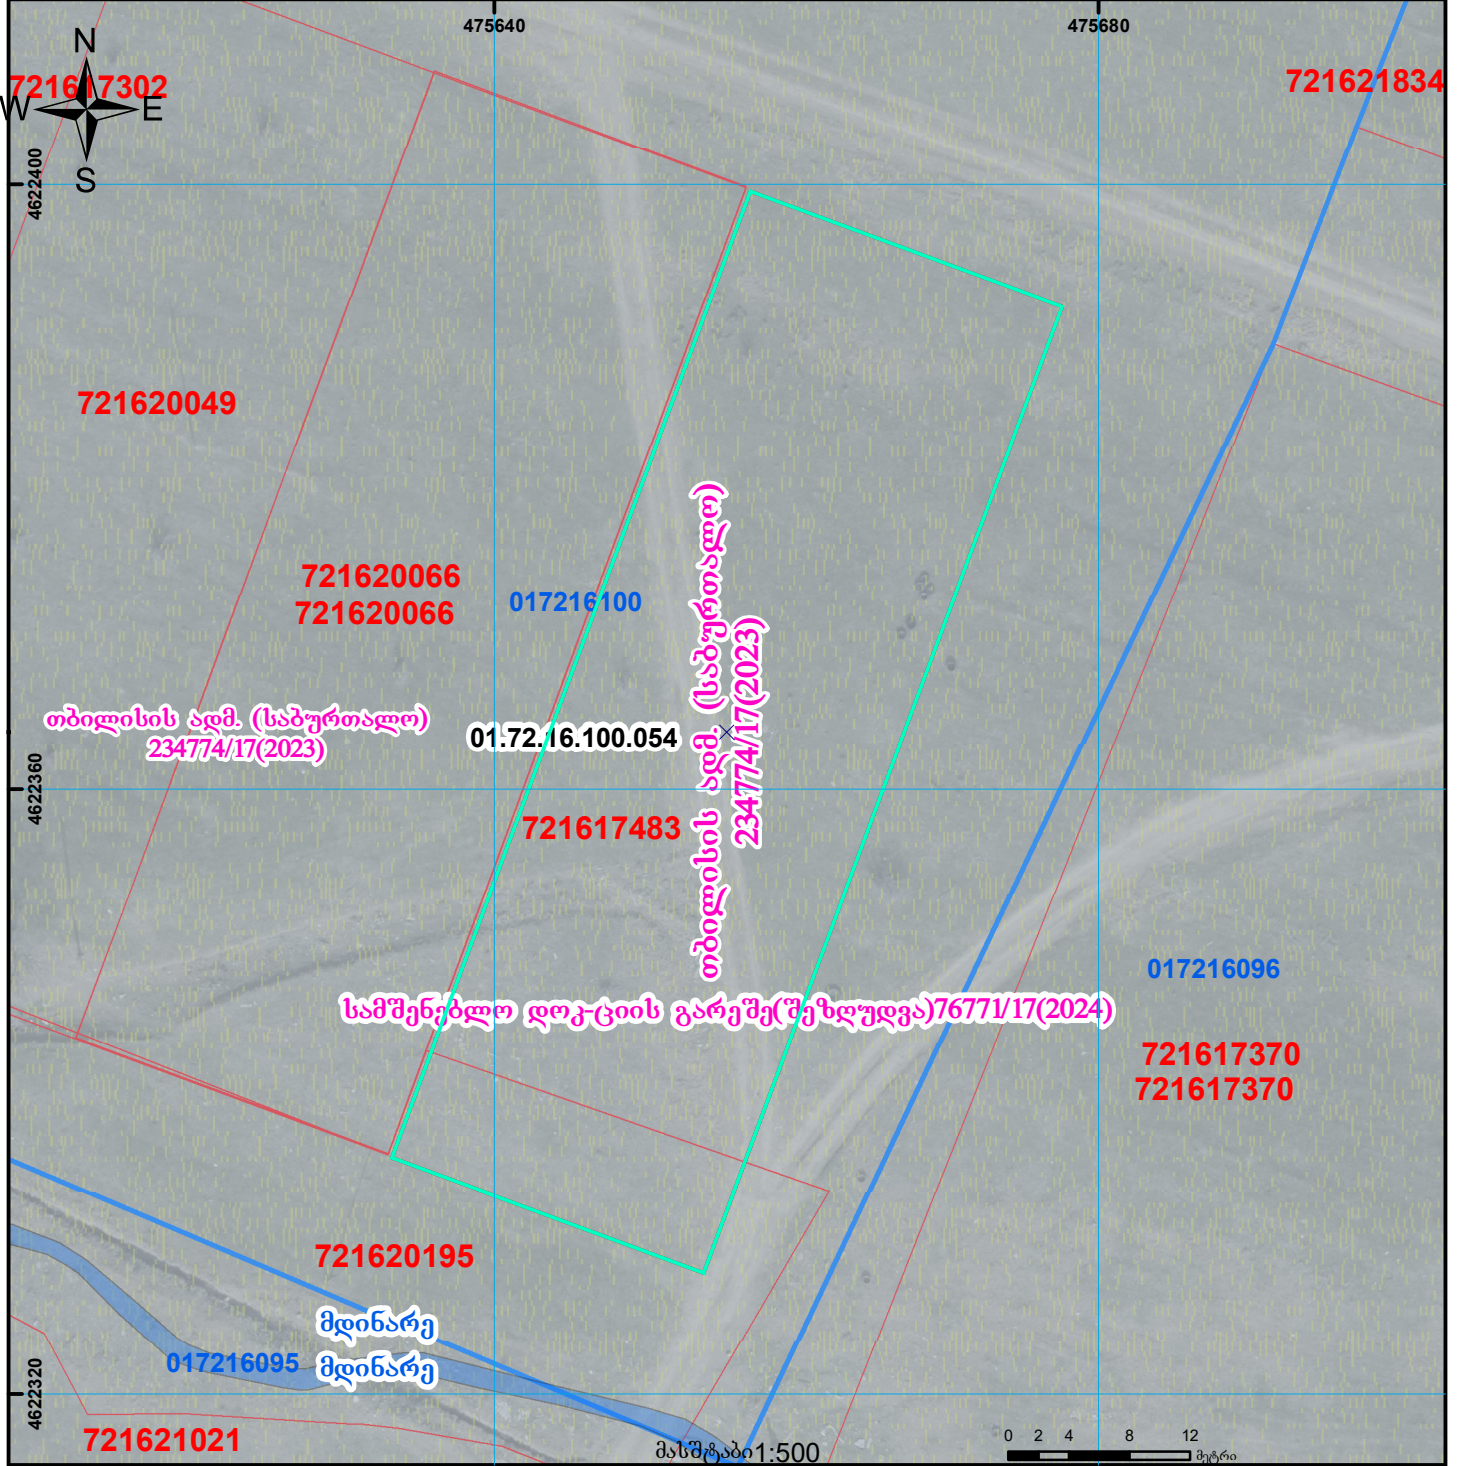

სამშენებლო დოკუმენტაციის გარეშე (შეზღუდვა)

თბილისის ადმინისტრაციული საზღვარი

ზედღევა წარმოებაში მყოფ მონაცემთან: 882020329807; 882019678864

მიწის ნაკვეთის საკადასტრო კოდი: 01.72.16.100.054  
ბანცხალების რეგისტრაციის ნომერი: 882025549930  
მიწის ნაკვეთის ფართობი: 1500 კვ.მ.

მომზადების თარიღი

20.05.25

	შენიშნული ნაკვეთები, პირობითი ნომერი/სართულიანობა		ვალდებულება		საზოგადოებრივი ნაკვეთი	
	მიწის ნაკვეთის საკადასტრო საზღვარი		შენიშნული ნაკვეთი		მიწისქვეშა ნაკვეთი	