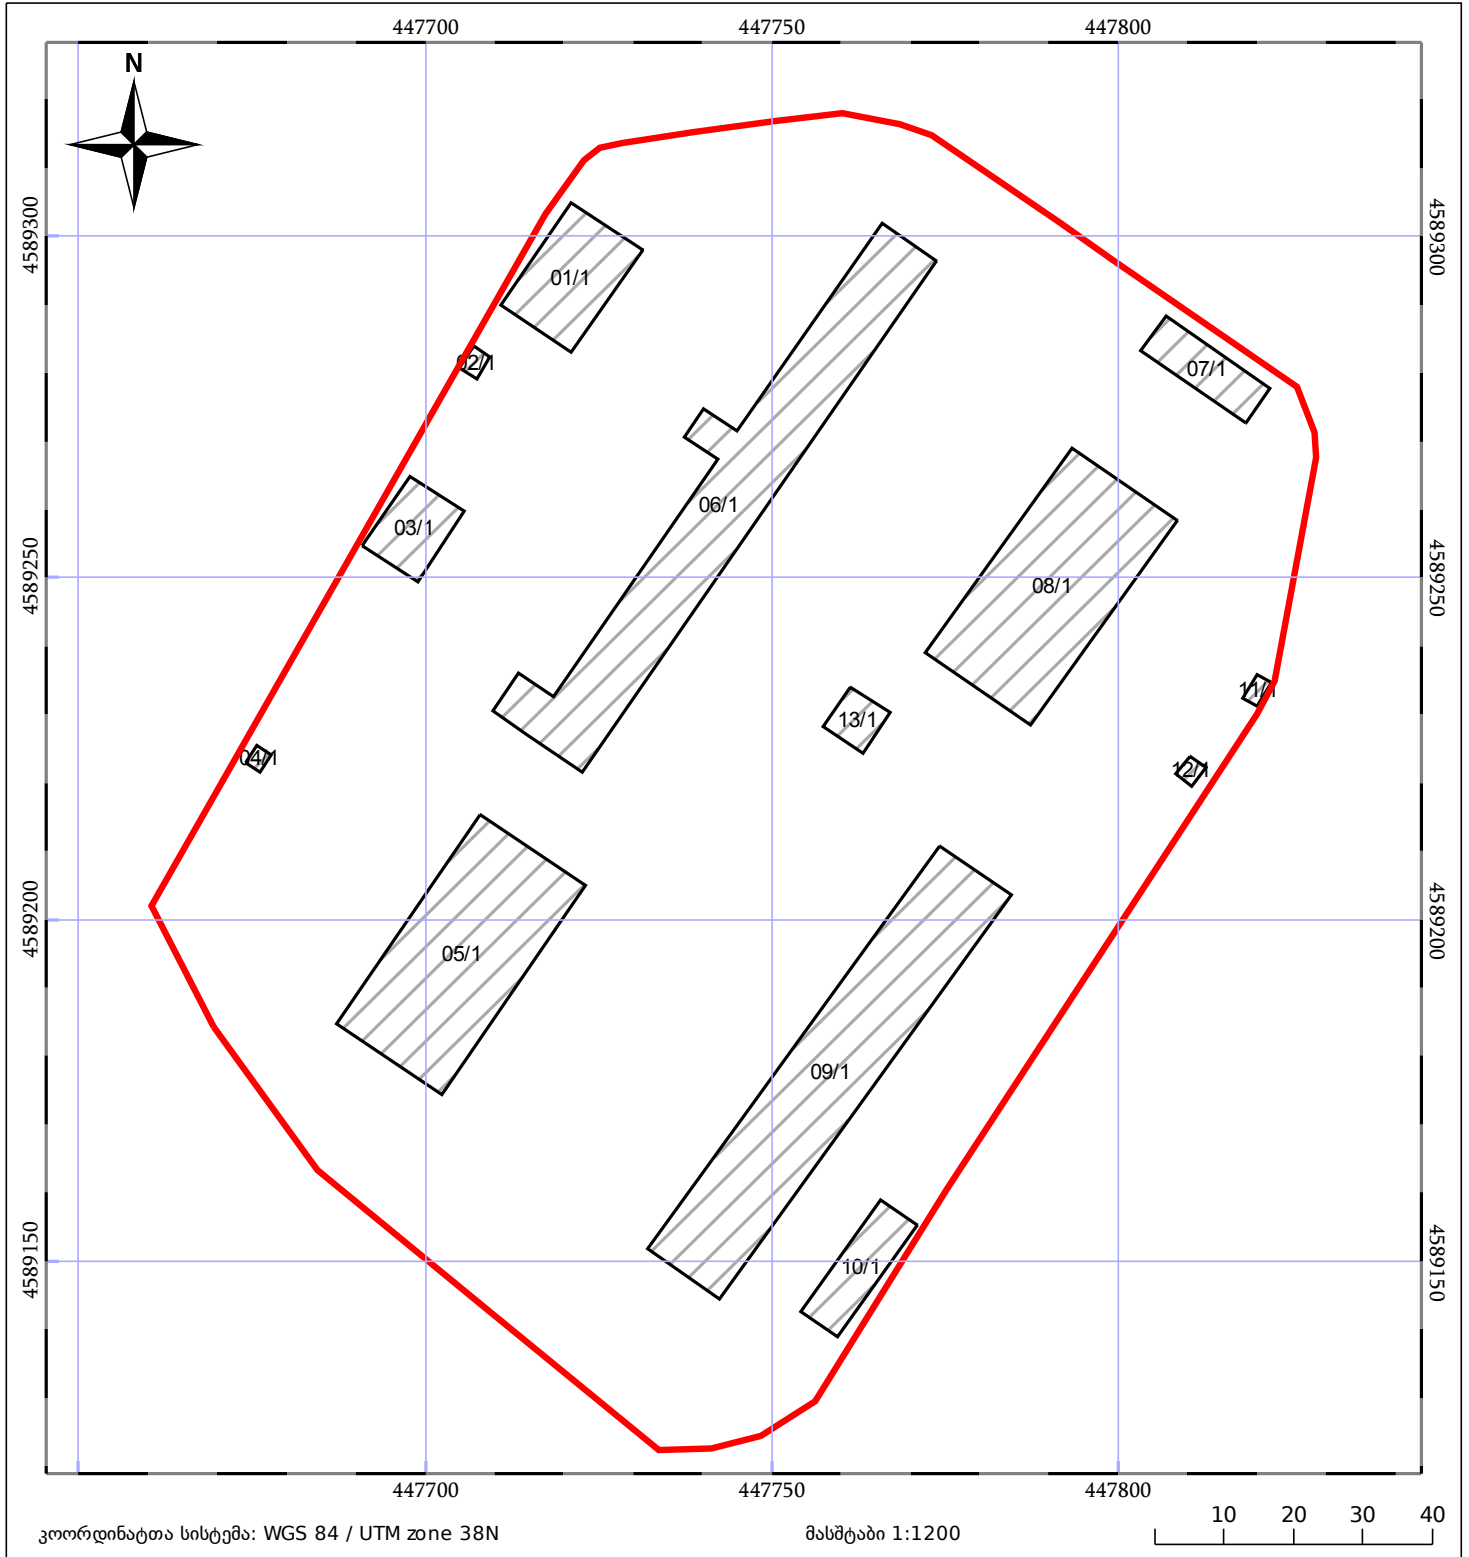

საკადასტრო გეგმა

საჯარო რეესტრის ეროვნული
სააგენტო

საკადასტრო კოდი: **80.11.62.320**

ნაკვეთის დანიშნულება:

არასასოფლო სამეურნეო

განცხადების ნომერი: **882020354929**

ფართობი:

20540 კვ.მ (WGS 84 / UTM zone 38N)

მომზადების თარიღი: **26/06/2020**

05/25	მშენებარე ნაგებობა		ნაკვეთის საკადასტრო საზღვარი	05/25	შენობა/ნაგებობა
	საზღვრული ნაგებობა		ტყის ფონდი		ვალდებულება