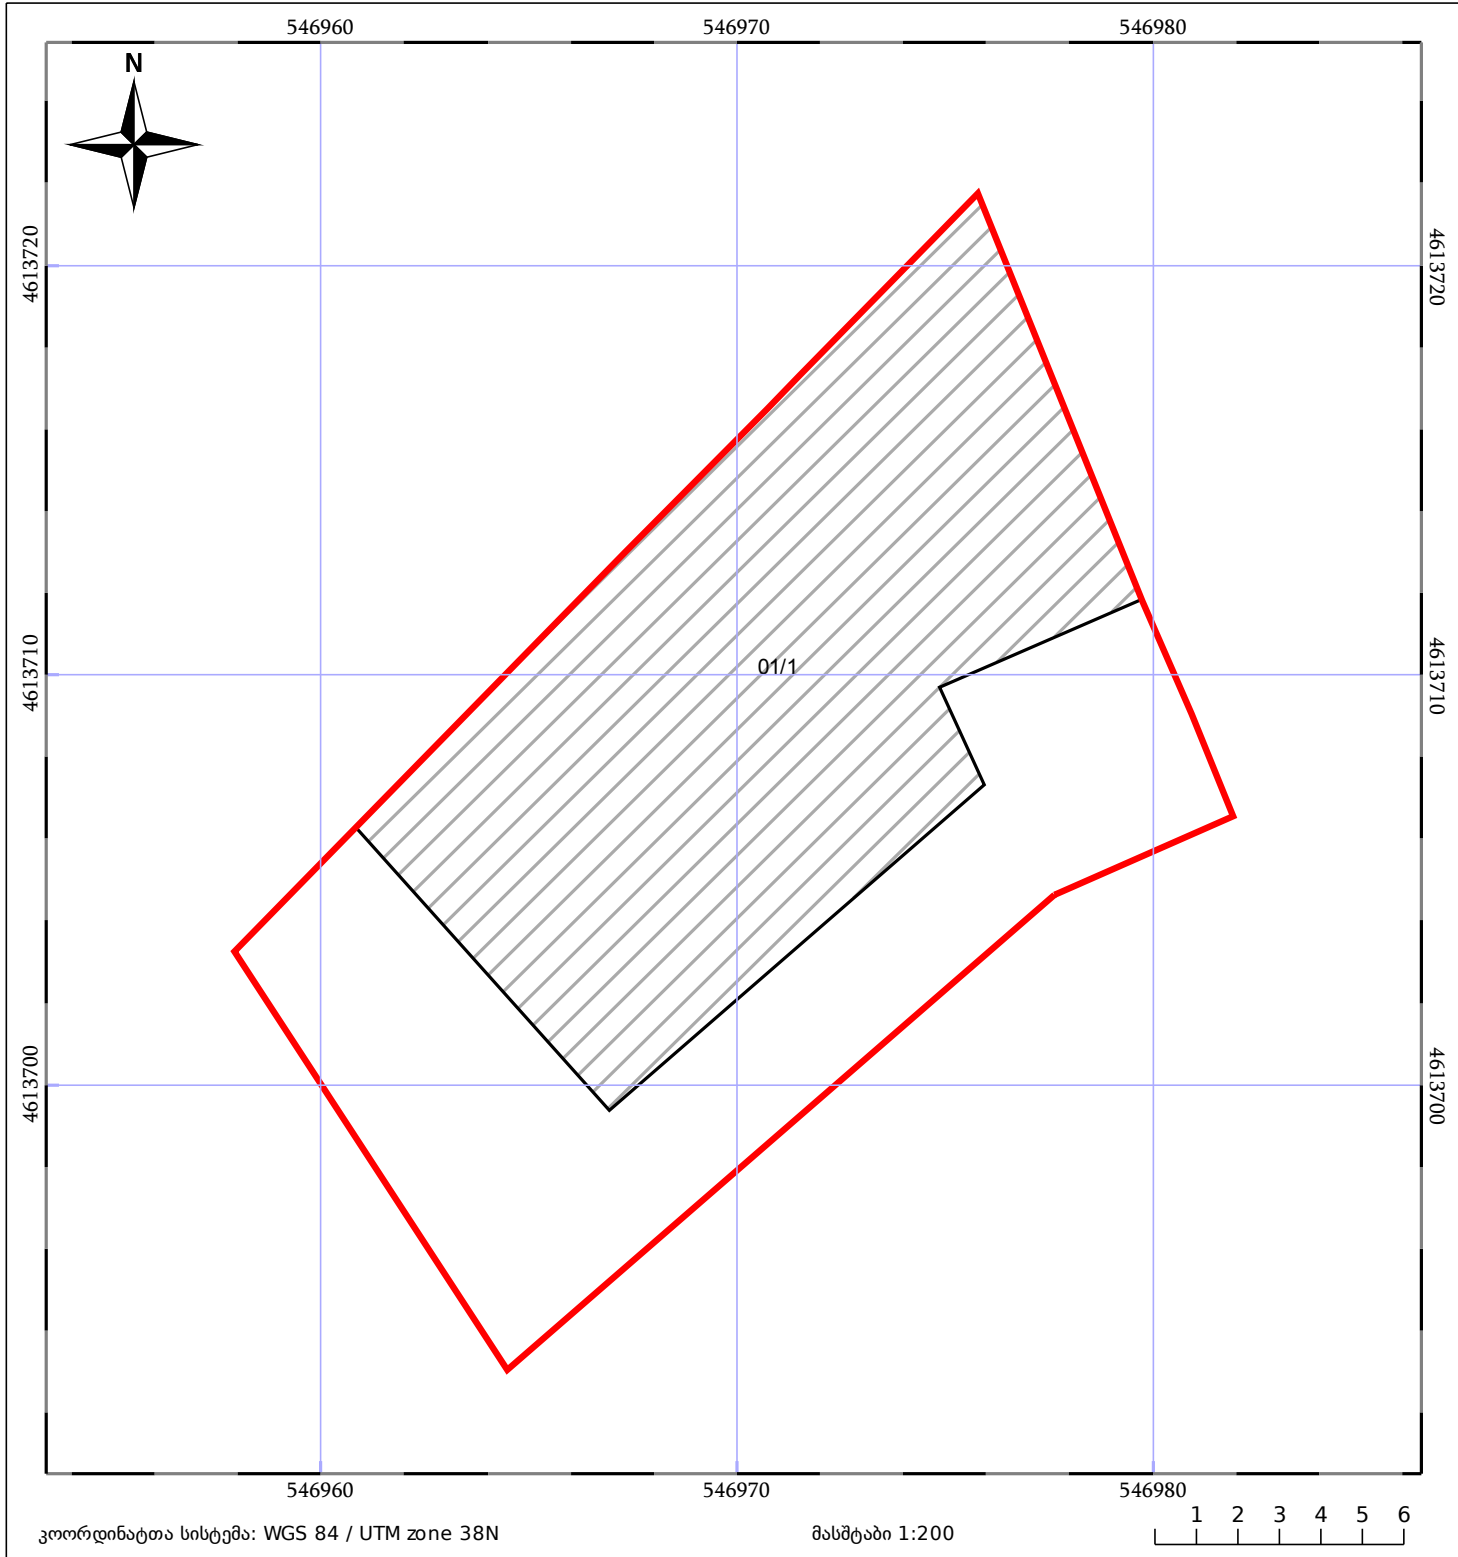

საკადასტრო გეგმა

საჯარო რეესტრის ეროვნული
სააგენტო

საკადასტრო კოდი: **55.06.51.032.603**

ნაკვეთის დანიშნულება:

არასასოფლო სამეურნეო

განცხადების ნომერი: **882024454802**

ფართობი:

313 კვ.მ (WGS 84 / UTM zone 38N)

მომზადების თარიღი: **28/03/2024**

მშენებარე ნაგებობა	ნაკვეთის საკადასტრო საზღვარი	მენობა/ნაგებობა
საზღვრული ნაგებობა	ტყის ფონდი	ვალდებულება