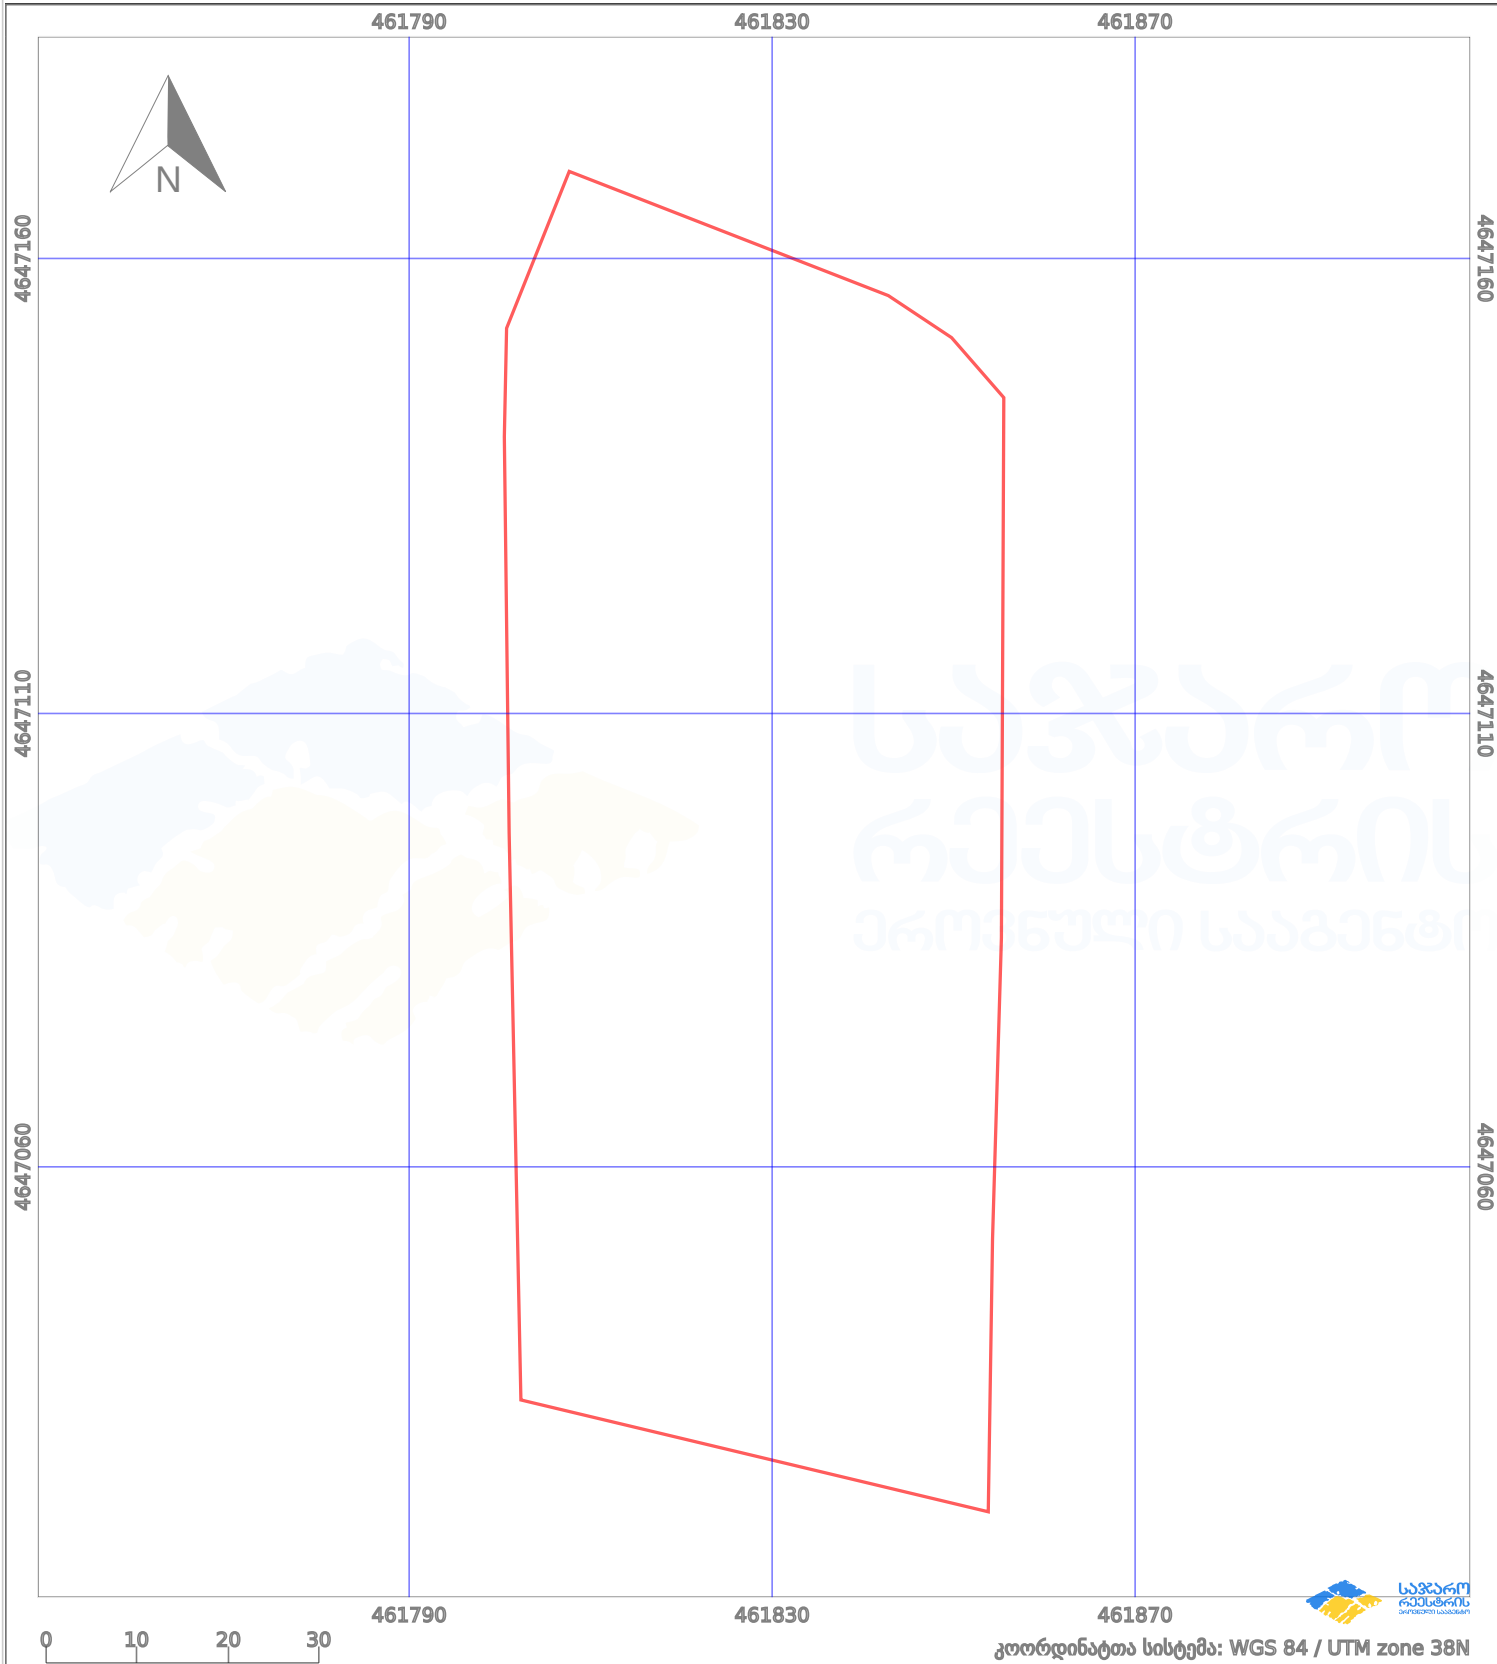

საკადასტრო გეგმა

საქართველოს რეესტრის ეროვნული სააგენტო

საკადასტრო კოდი:

72.01.06.306

ნაკვეთის დანიშნულება:

სასოფლო-სამეურნეო(სახნავი / მრავალწლიანი ნარგავები)

განცხადების ნომერი:

892024962176

ფართობი:

7080 კვ.მ (WGS 84 / UTM zone 38N)

მომზადების თარიღი:

12/07/2024

პირობითი აღნიშვნები:

- | | | | | | | | |
|--|-------------------|--|--------------------|--|--------------------|--|---------------------|
| | ნაკვეთის საზღვარი | | მშენებარე ნაგებობა | | აშენებული ნაგებობა | | მინისქვეშა ნაგებობა |
| | საზღვარი ნაგებობა | | ტყის ფონდი | | ვალდებულება | | ქარსაფარი ბოლი |