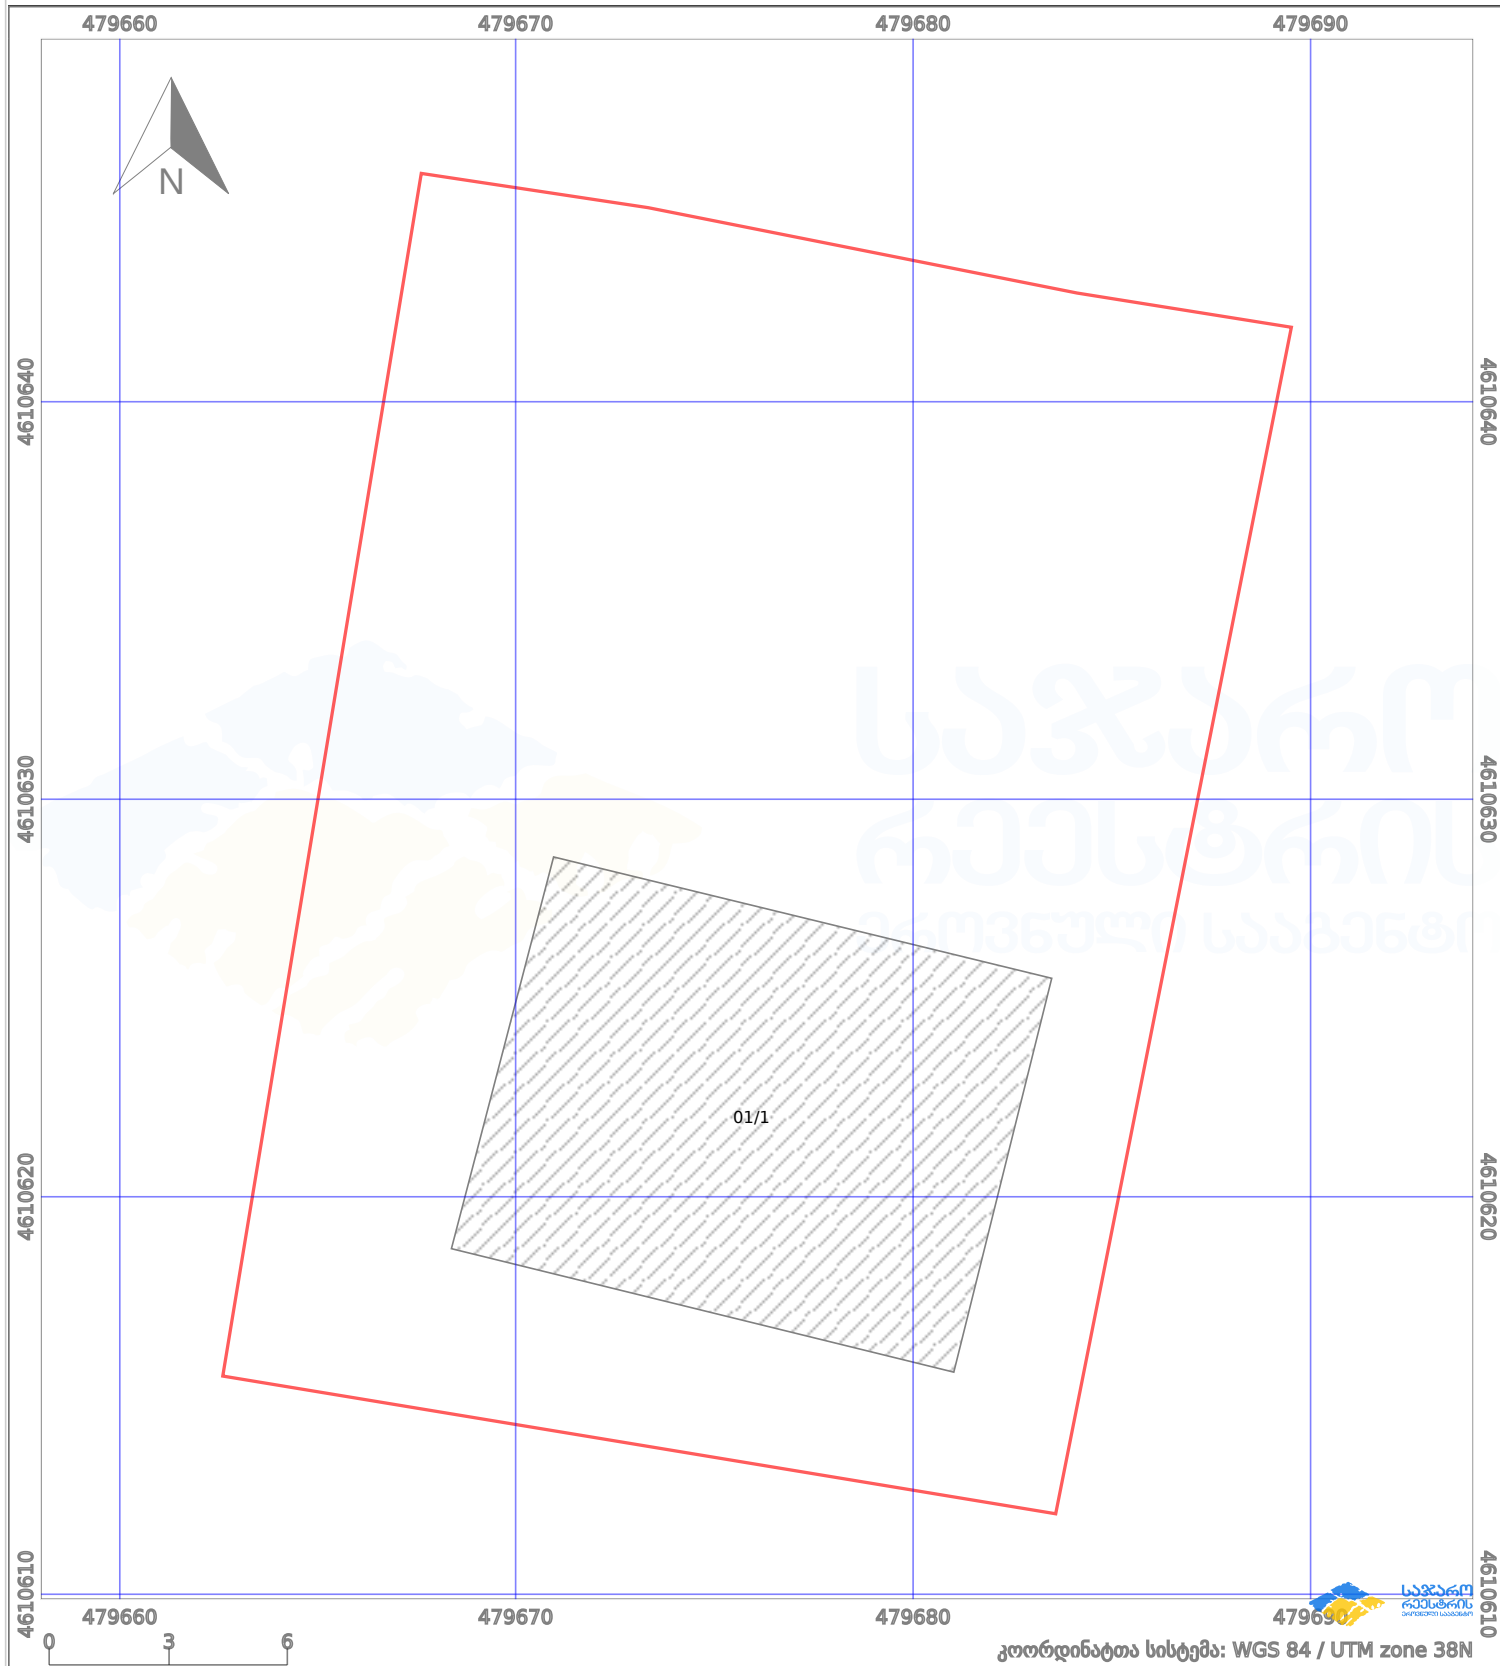

# საკადასტრო გეგმა

საქართველოს რეესტრის ეროვნული სააგენტო

საკადასტრო კოდი: **01.81.02.153.055**

ნაკვეთის დანიშნულება:

**სასოფლო-სამეურნეო(საკარმიდამო)**

განცხადების ნომერი: **892024169179**

ფართობი:

**665 კვ.მ (WGS 84 / UTM zone 38N)**

მომზადების თარიღი: **10/12/2024**

პირობითი აღნიშვნები:

	ნაკვეთის საზღვარი		მშენებარე ნაგებობა		02/4	ამენებული ნაგებობა		მინისქვეშა ნაგებობა
	საზღვრივი ნაგებობა		ტყის ფონდი			ვალდებულება		ქარსაფარი ბოლი