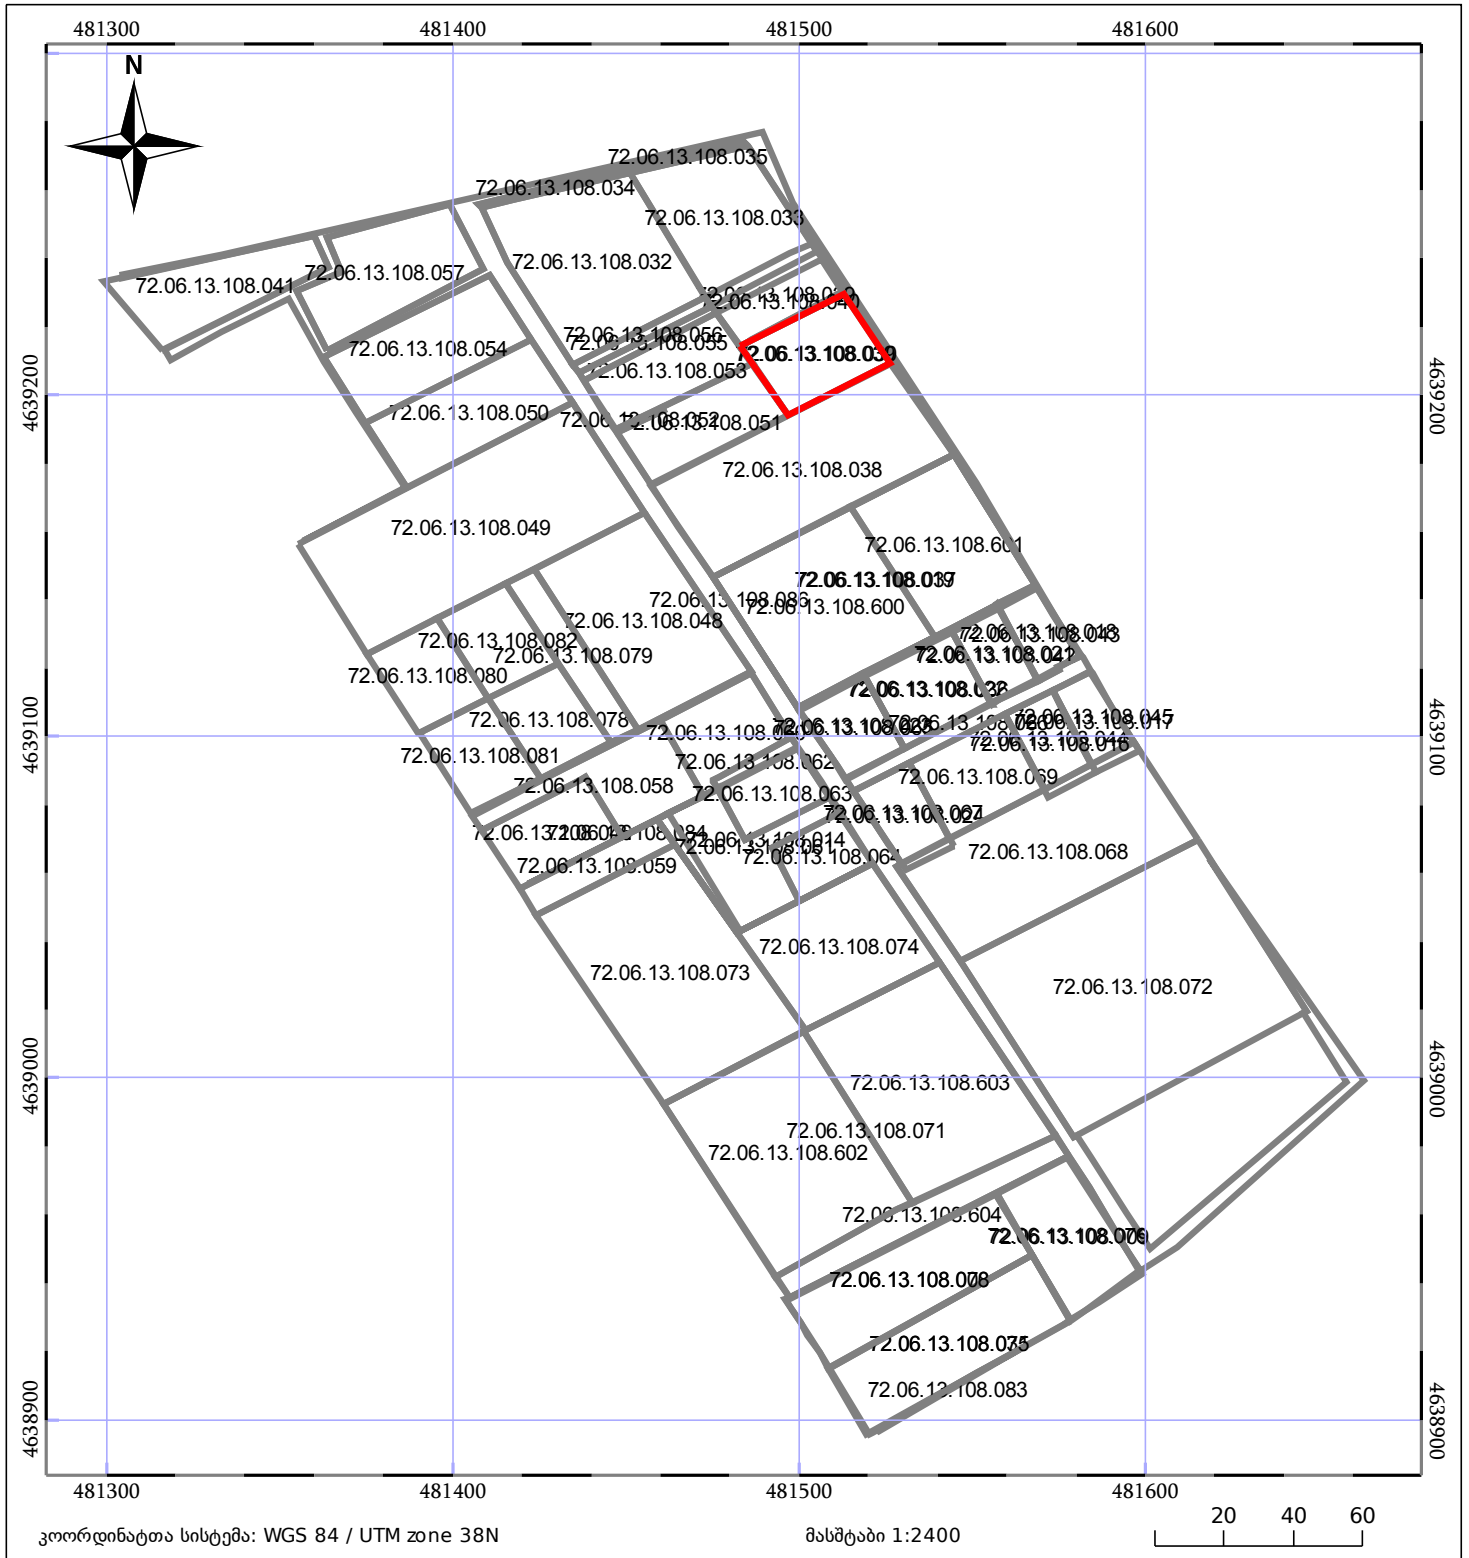

# ბლოკის გეგმა

საჯარო რეესტრის ეროვნული სააგენტო

ბლოკის საკადასტრო კოდი: **72.06.13.108**

მომზადების თარიღი: **31/10/2019**

განცხადების ნომერი: **882019501817**

	შენიშნული ნაგებობა		ნაკვეთის საკადასტრო საზღვარი
	შენიშნული ნაგებობა		ბლოკის საკადასტრო ფენა