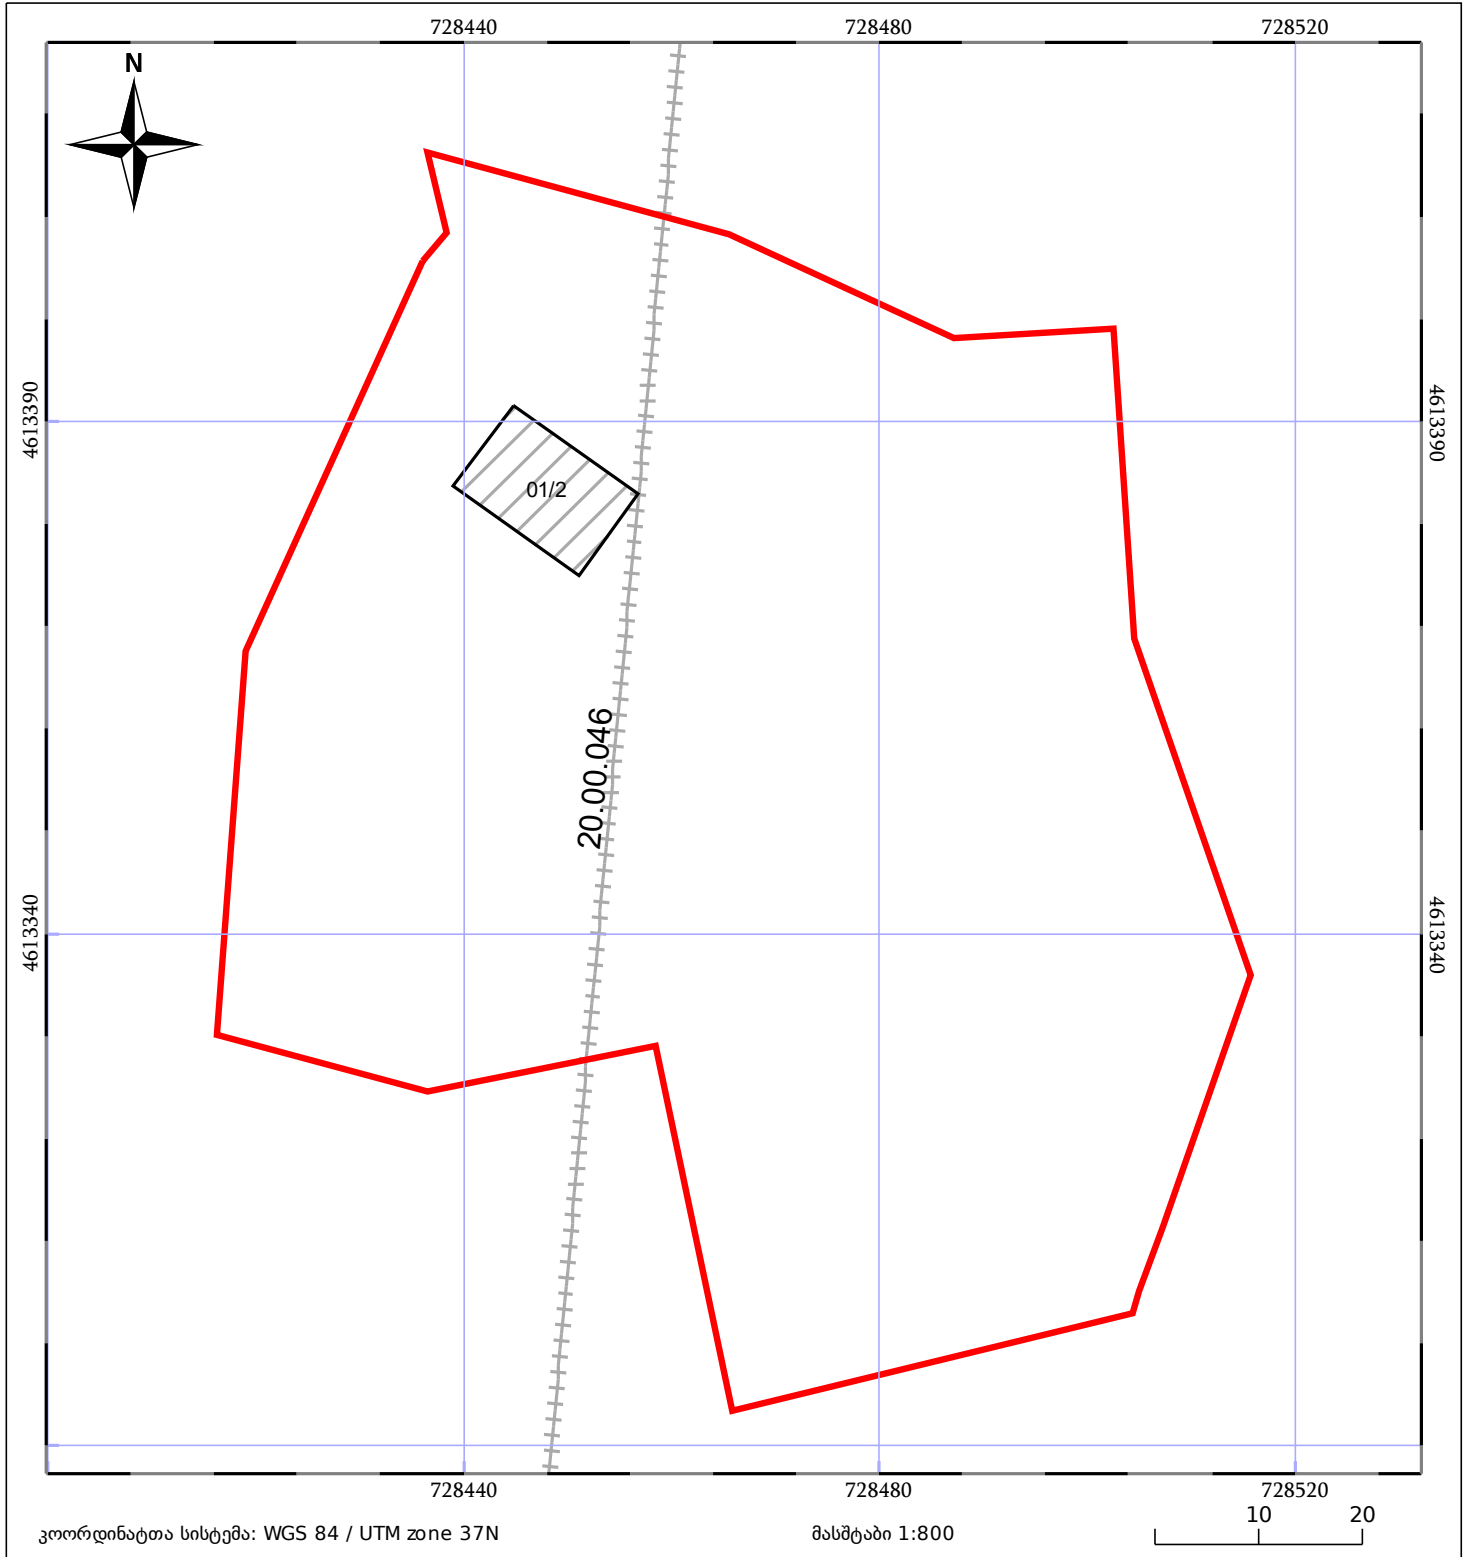

საკადასტრო გეგმა

საჯარო რეესტრის ეროვნული
სააგენტო

საკადასტრო კოდი: **22.22.04.414**

ნაკვეთის დანიშნულება:

არასასოფლო სამეურნეო

განცხადების ნომერი: **882022399073**

ფართობი:

8032 კვ.მ (WGS 84 / UTM zone 38N)

8028 კვ.მ (WGS 84 / UTM zone 37N)

მომზადების თარიღი: **18/07/2022**

05/25	მშენებარე ნაგებობა		ნაკვეთის საკადასტრო საზღვარი	05/25	შენობა/ნაგებობა
	სამობრივი ნაგებობა		ტყის ფონდი		ვალდებულება