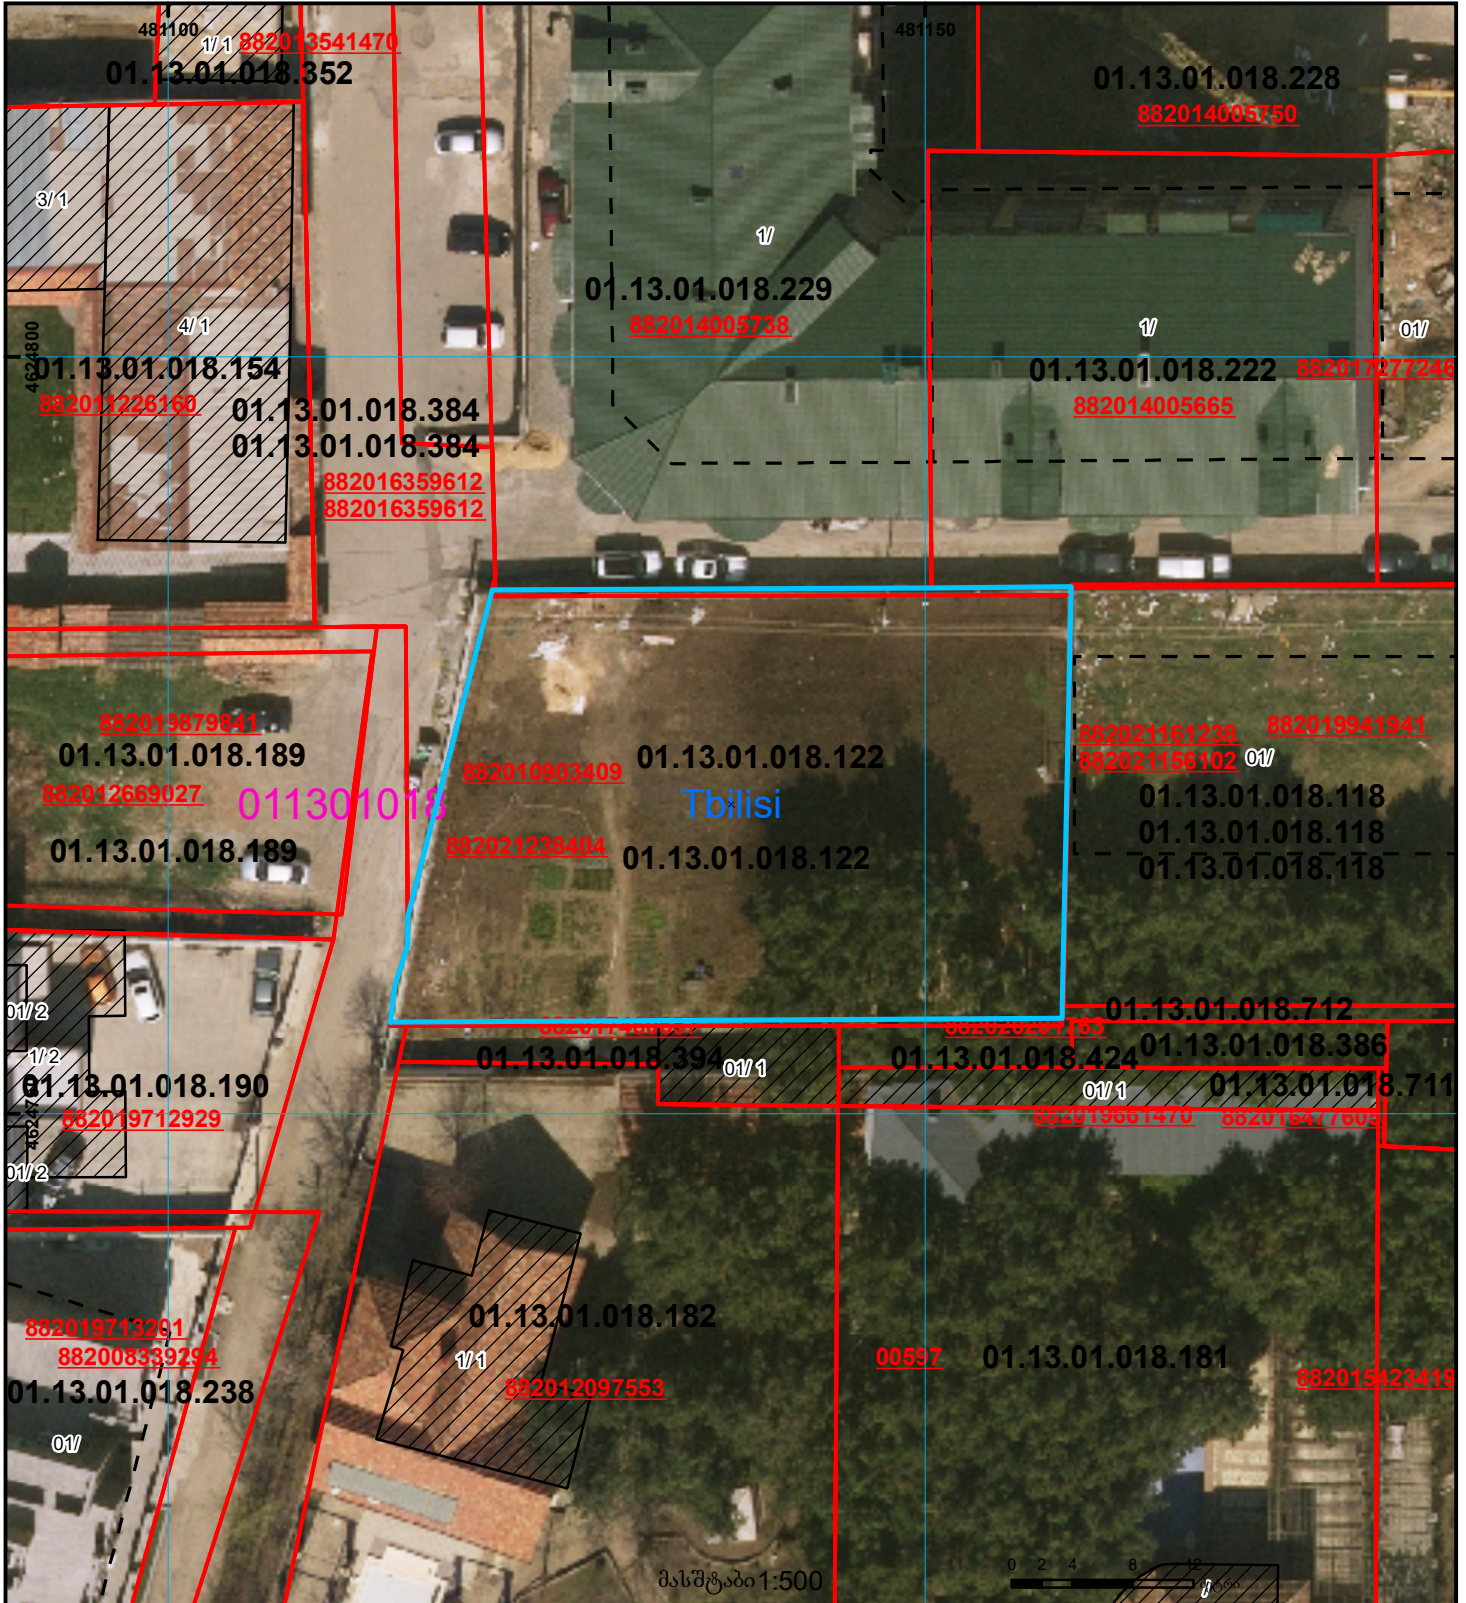

მიწის ნაკვეთის საკადასტრო კოდი: 01.13.01.018.122  
 განცხადების რეგისტრაციის ნომერი: 882021238404  
 მიწის ნაკვეთის ფართობი: 1184 კვ.მ.  
 მომზადების თარიღი: 31.03.21

	შენიშნული ნაკვეთი, პირობითი ნომერი/სართულიანობა		ვალდებულება		საზღვრევი ნაკვეთი	 UTM (საერთაშორისო) სისტემის კოორდ.
	მიწის ნაკვეთის საკადასტრო საზღვარი		მშენებარე ნაკვეთი		მიწისკვეთი ნაკვეთი	