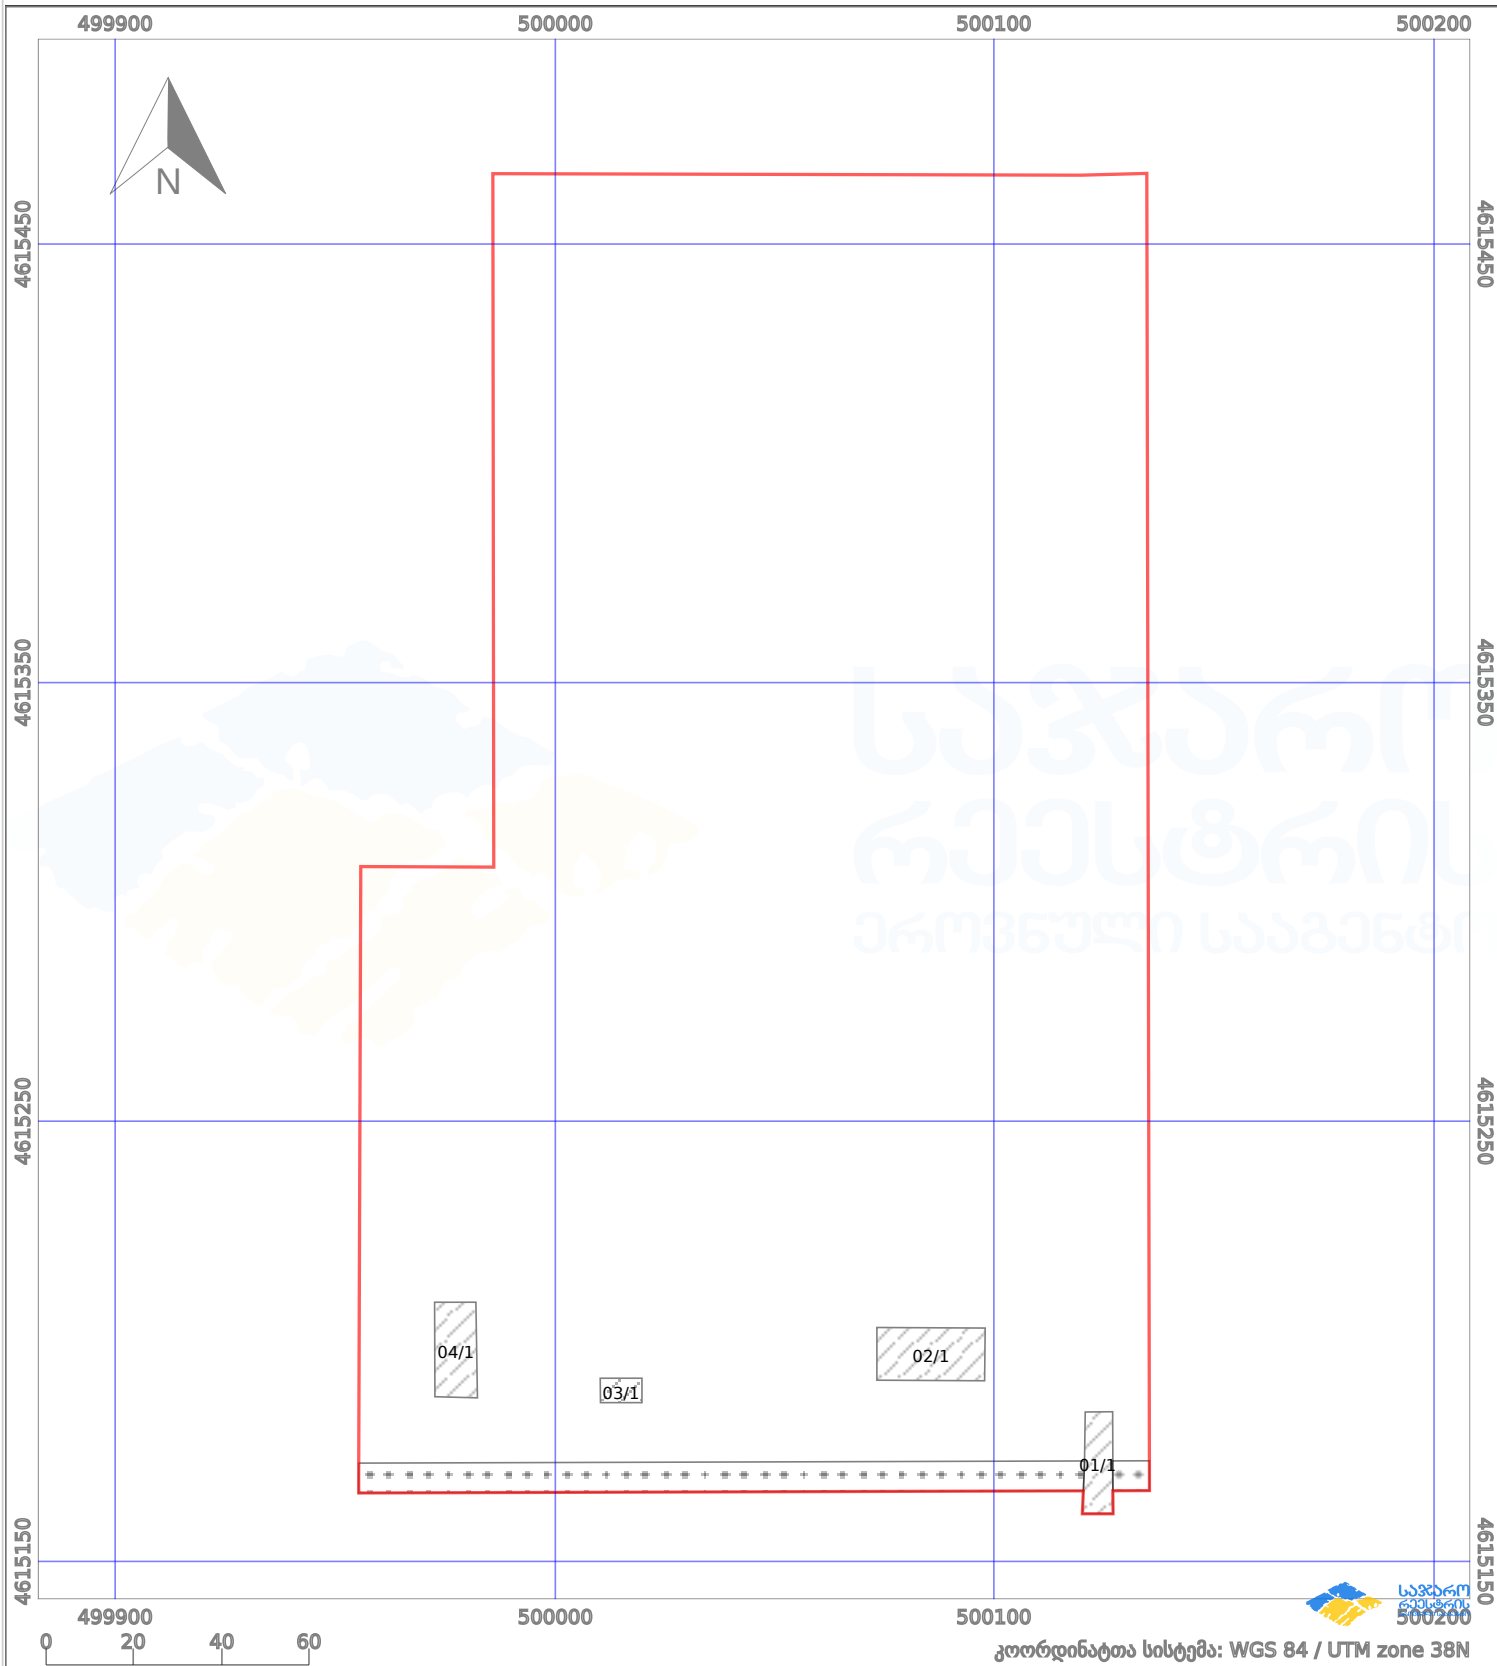

საკადასტრო გეგმა

საქართველოს რეესტრის ეროვნული სააგენტო

საკადასტრო კოდი: **01.19.14.004.106**

ნაკვეთის დანიშნულება:

არასასოფლო-სამეურნეო

განცხადების ნომერი: **882026327381**

ფართობი:

49126 კვ.მ (WGS 84 / UTM zone 38N)

მომზადების თარიღი: **22/04/2026**

ვალდებულების ფართობი:

1179 კვ.მ (WGS 84 / UTM zone 38N)

პირობითი აღნიშვნები:

	ნაკვეთის საზღვარი		მშენებარე ნაგებობა		02/4	აშენებული ნაგებობა		მინისქვეშა ნაგებობა
	საზღვარი ნაგებობა		ტყის ფონდი			ვალდებულება		ქარსაფარი ბოლი