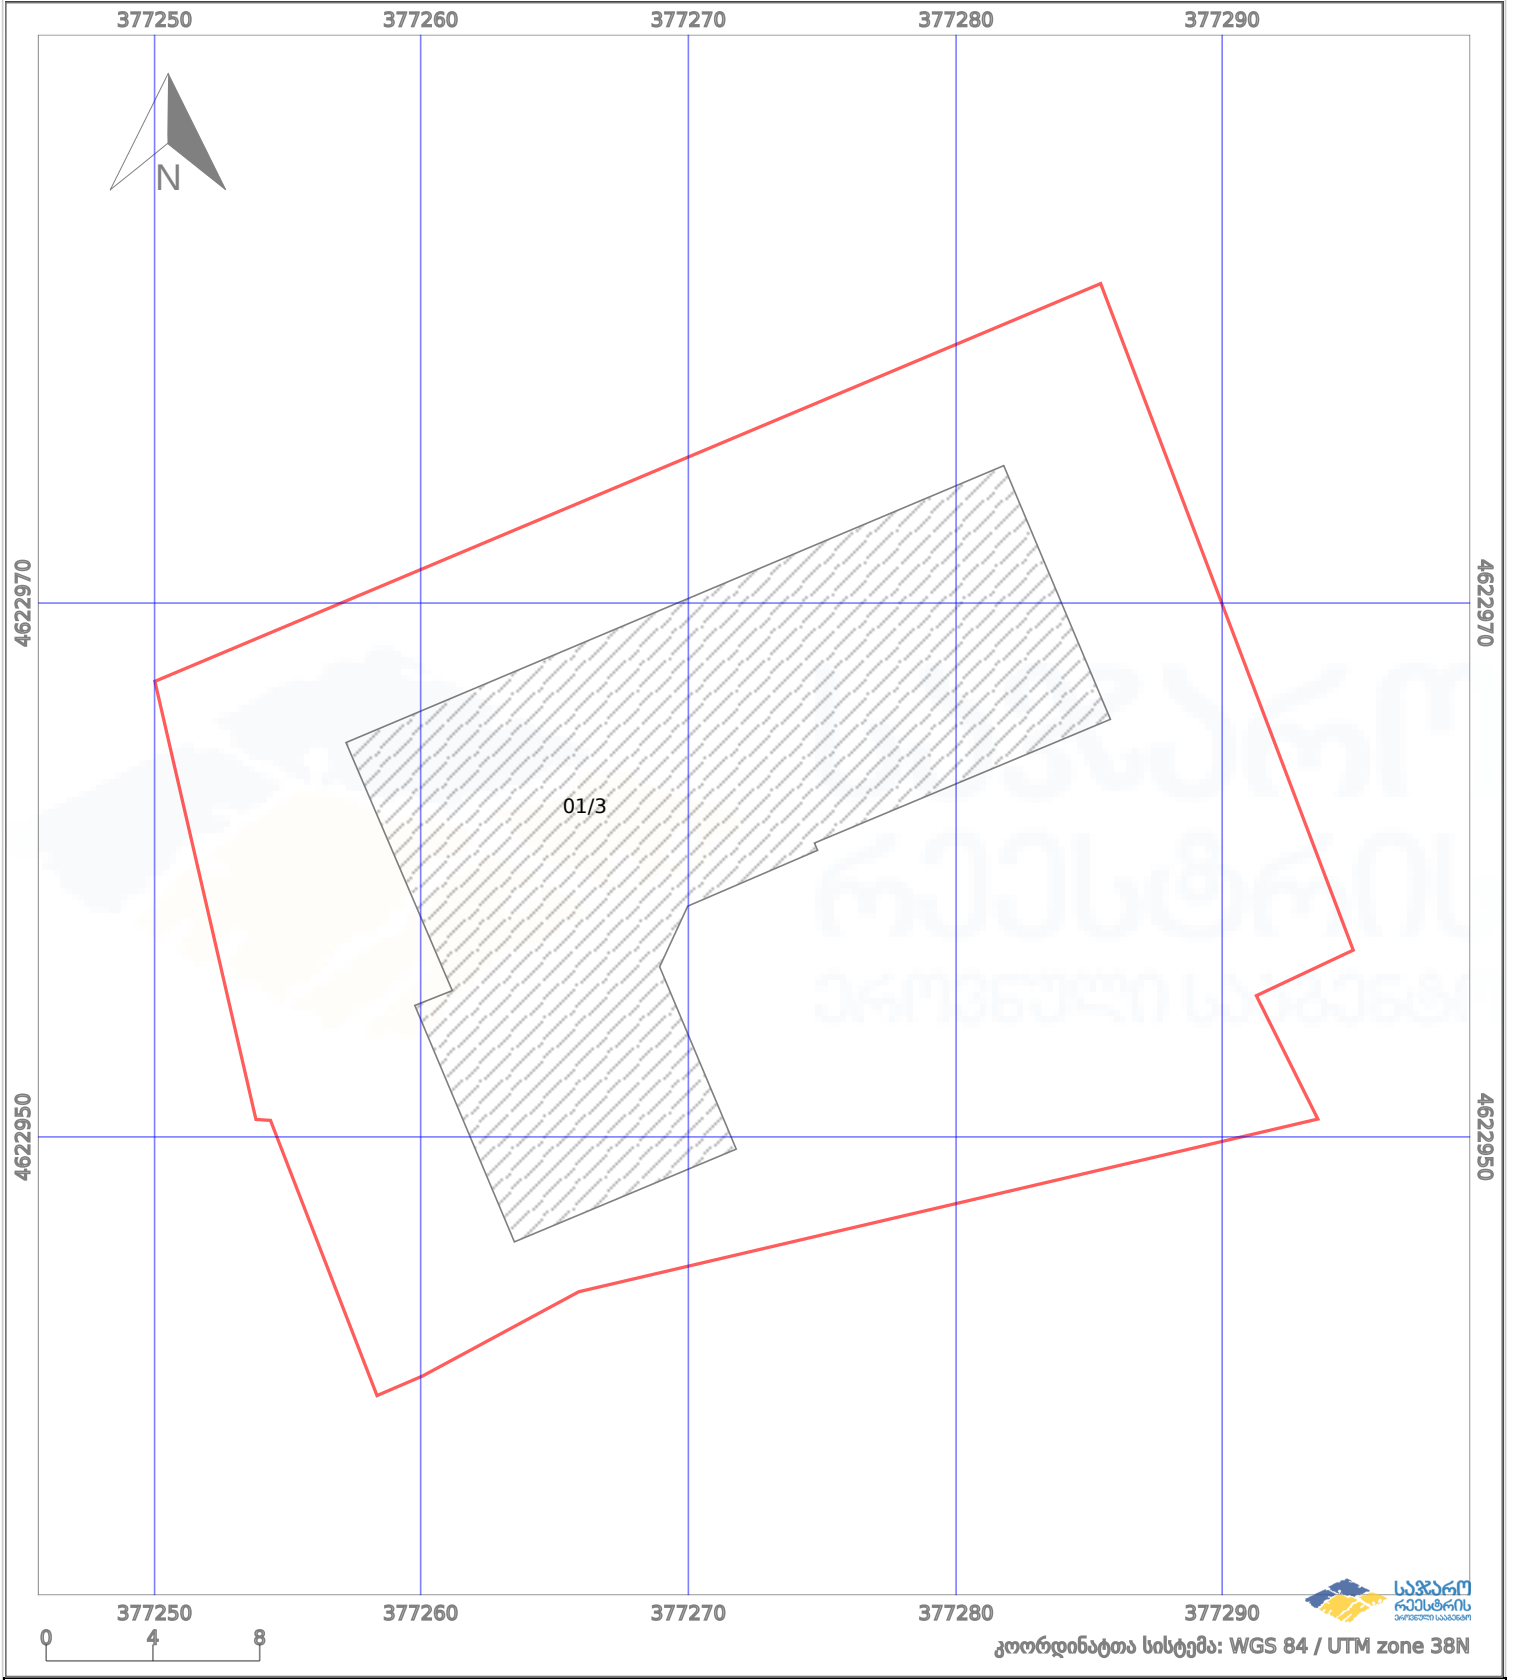

საკადასტრო გეგმა

საჯარო რეესტრის ეროვნული სააგენტო

საკადასტრო კოდი:

64.30.02.810

ნაკვეთის დანიშნულება:

არასასოფლო სამეურნეო

განცხადების ნომერი:

882021688340

ფართობი:

1150 კვ.მ (WGS 84 / UTM zone 38N)

მომზადების თარიღი:

17/08/2021

	ნაკვეთის საზღვარი		პირობითი აღნიშვნები: მშენებარე ნაგებობა		აშენებული ნაგებობა
	საზომრივი ნაგებობა		ტყის ფონდი		ვალდებულება