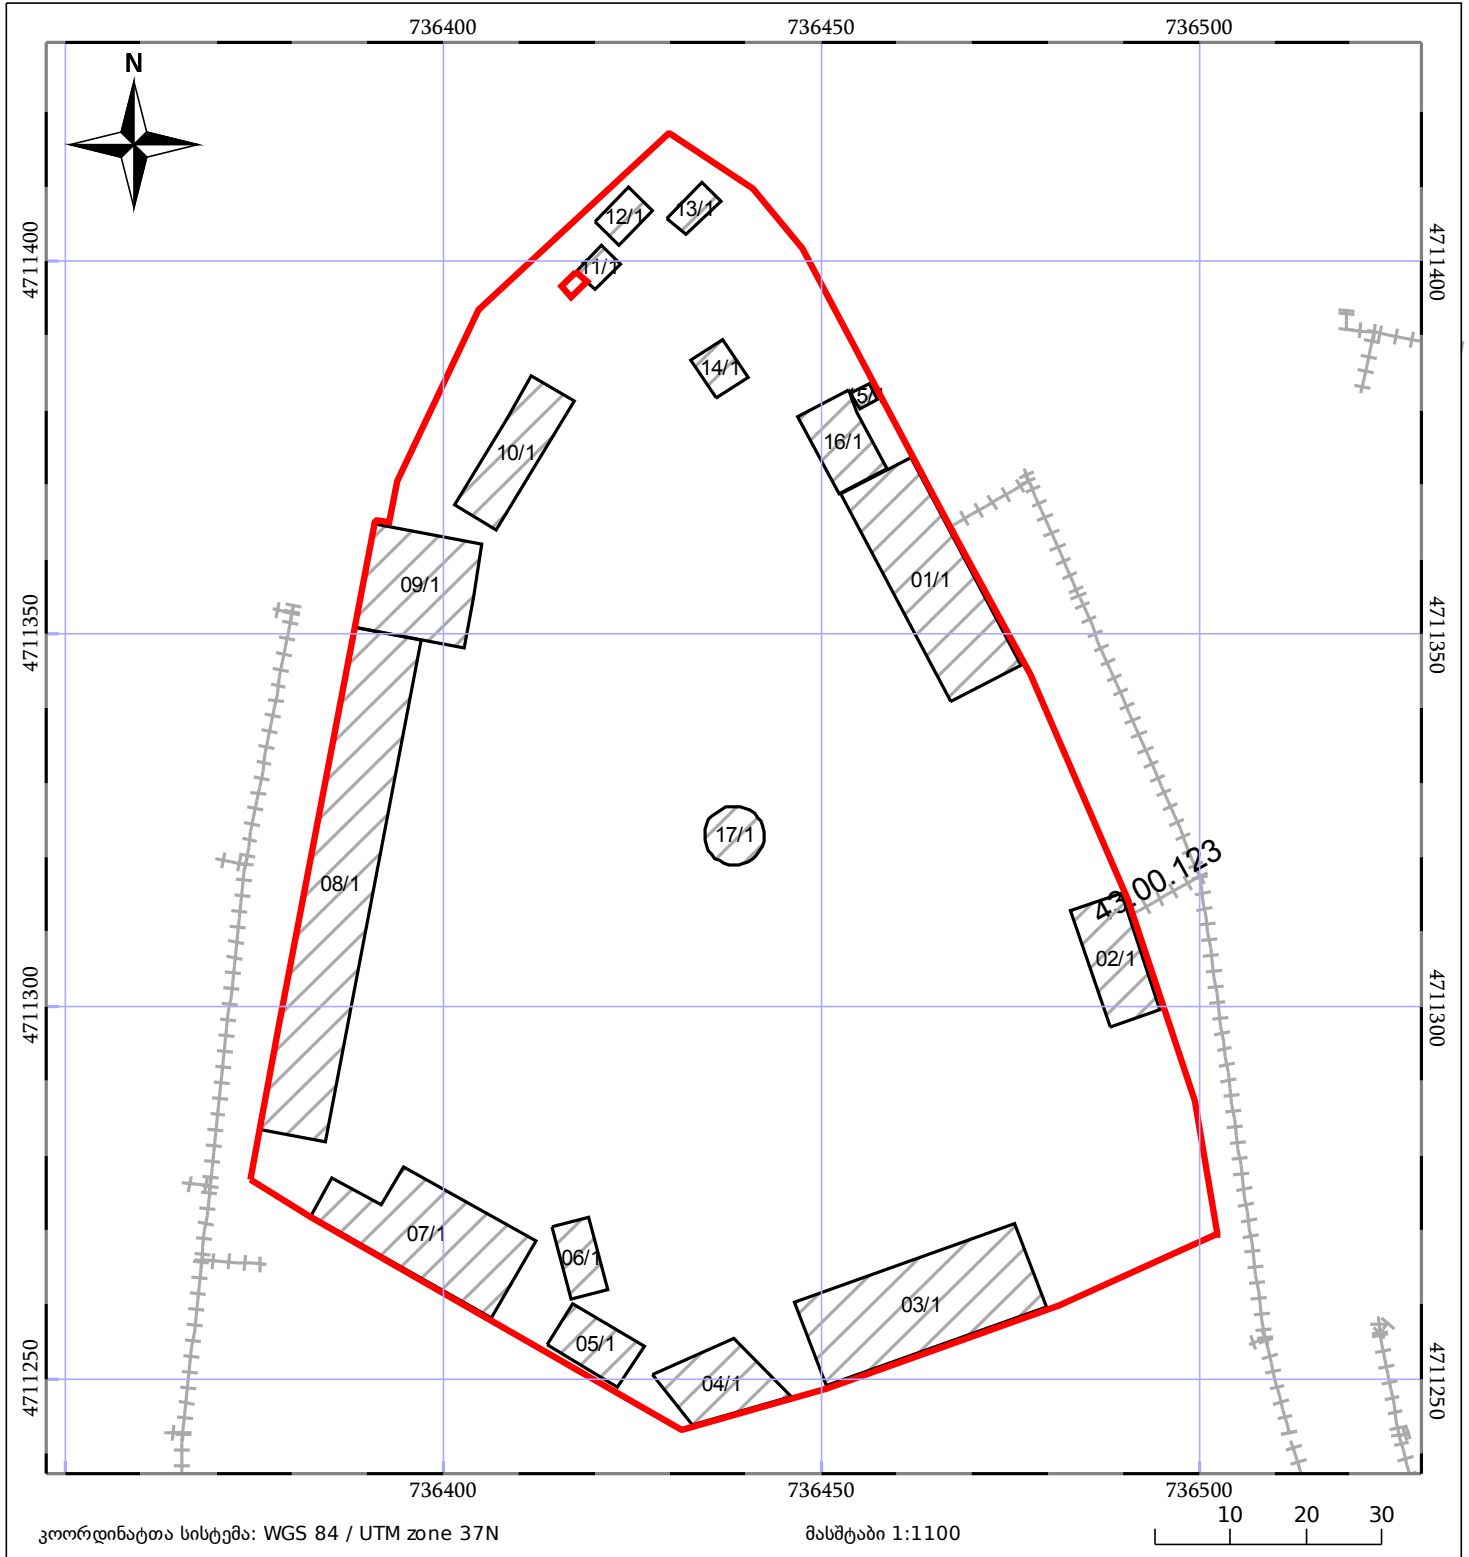

საკადასტრო გეგმა

საჯარო რეესტრის ეროვნული
სააგენტო

საკადასტრო კოდი: **43.31.44.093**

ნაკვეთის დანიშნულება:

არასასოფლო სამეურნეო

განცხადების ნომერი: **882016144471**

ფართობი:

14028 კვ.მ (WGS 84 / UTM zone 38N)

14025 კვ.მ (WGS 84 / UTM zone 37N)

მომზადების თარიღი: **16/03/2016**

ნაკვეთის საკადასტრო საზღვარი	საზოგადოებრივი ნაგებობა	ტყის ფონდი
მენობა/ნაგებობა	მშენებარე ნაგებობა	ვალდებულება