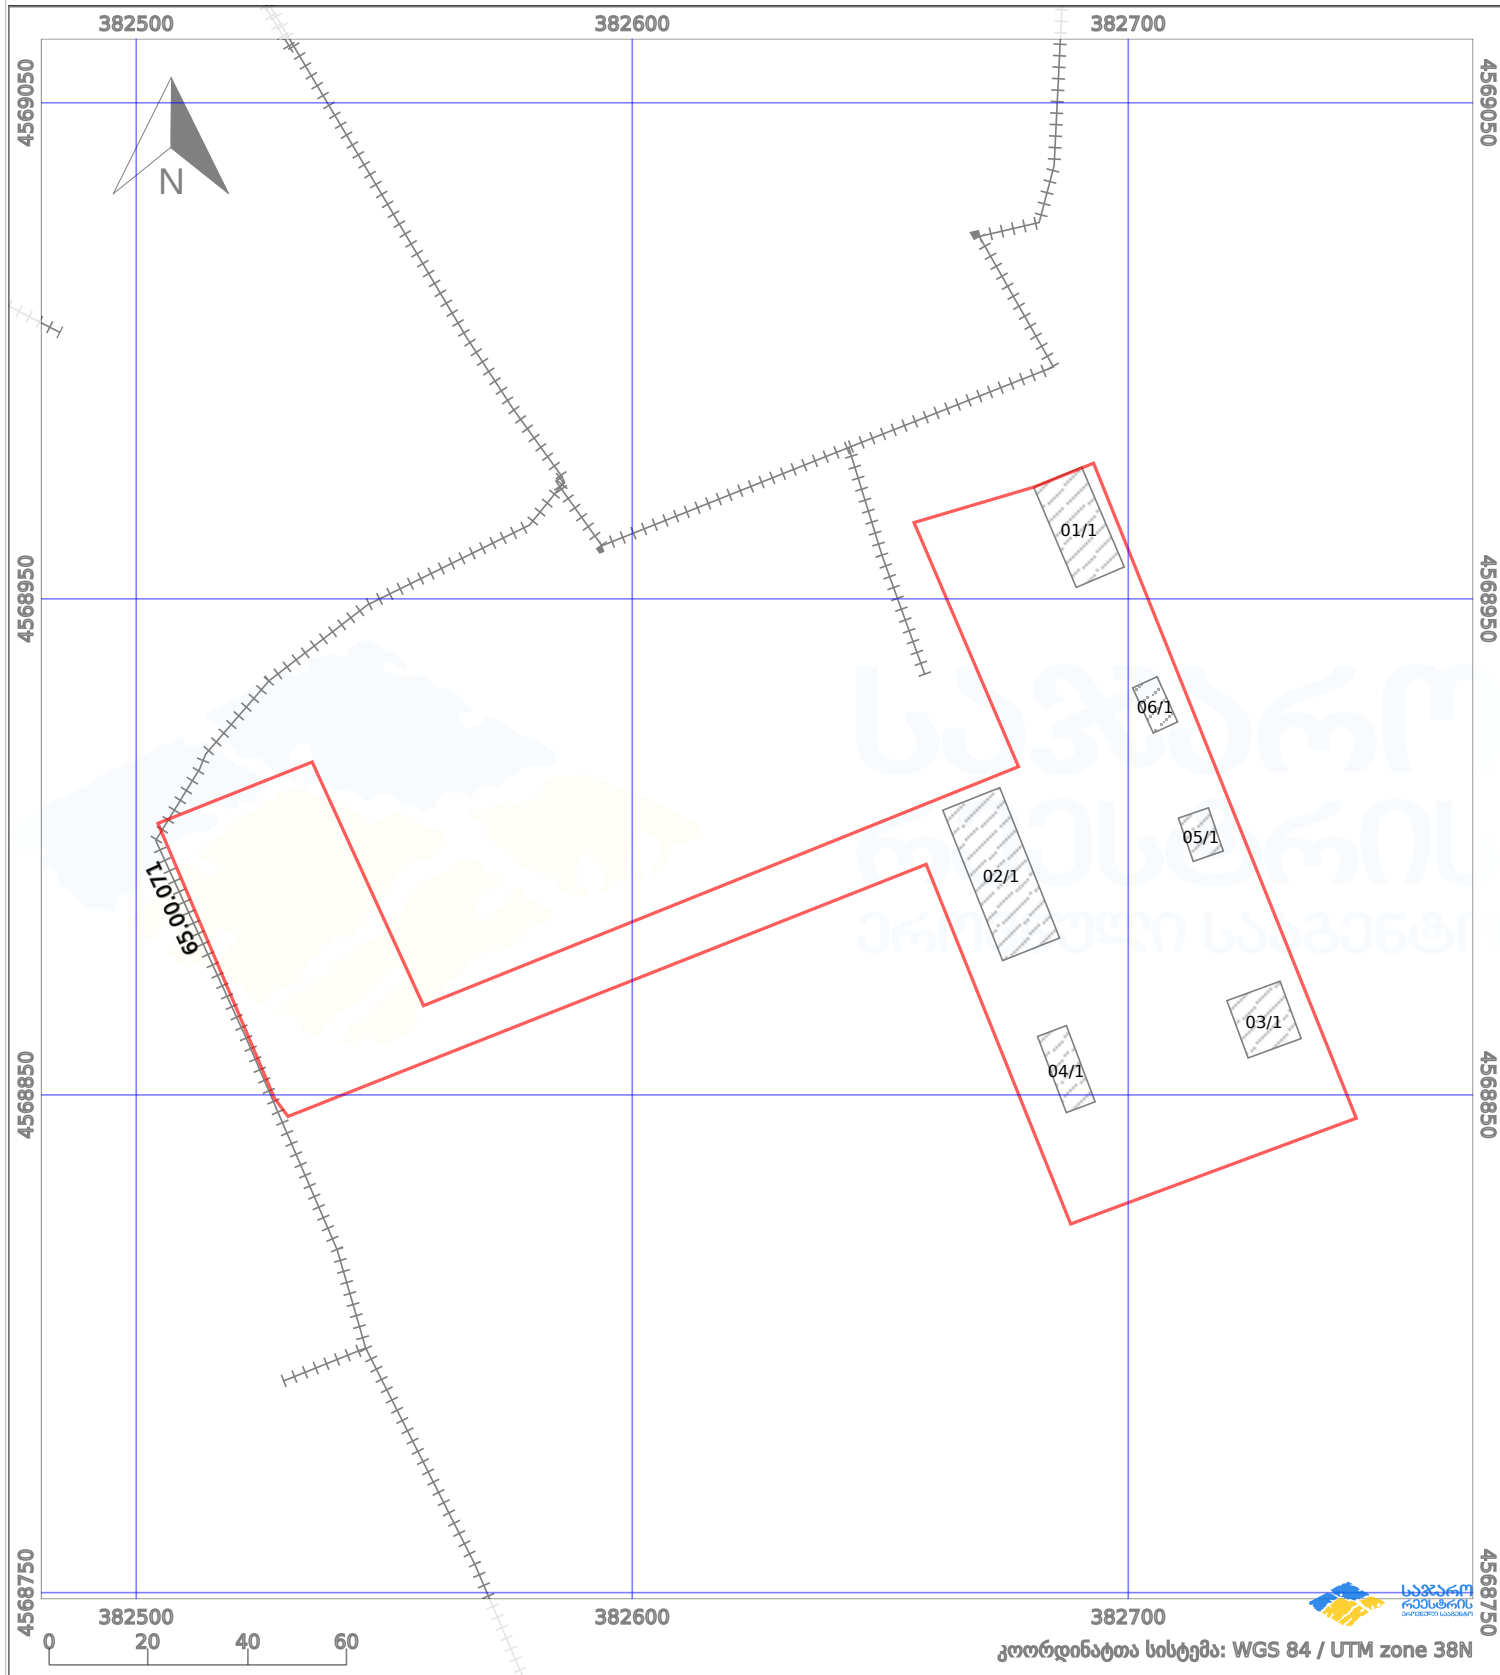

საკადასტრო გეგმა

საქართველოს რეესტრის ეროვნული სააგენტო

საკადასტრო კოდი:

65.12.32.791

ნაკვეთის დანიშნულება:

არასასოფლო სამეურნეო

განცხადების ნომერი:

882025902420

ფართობი:

10854 კვ.მ (WGS 84 / UTM zone 38N)

მომზადების თარიღი:

21/08/2025

პირობითი აღნიშვნები:

	ნაკვეთის საზღვარი		მშენებარე ნაგებობა		02/4	აშენებული ნაგებობა		მინისქვეშა ნაგებობა
	საზღვარი ნაგებობა		ტყის ფონდი			ვალდებულება		ქარსაფარი ბოლი