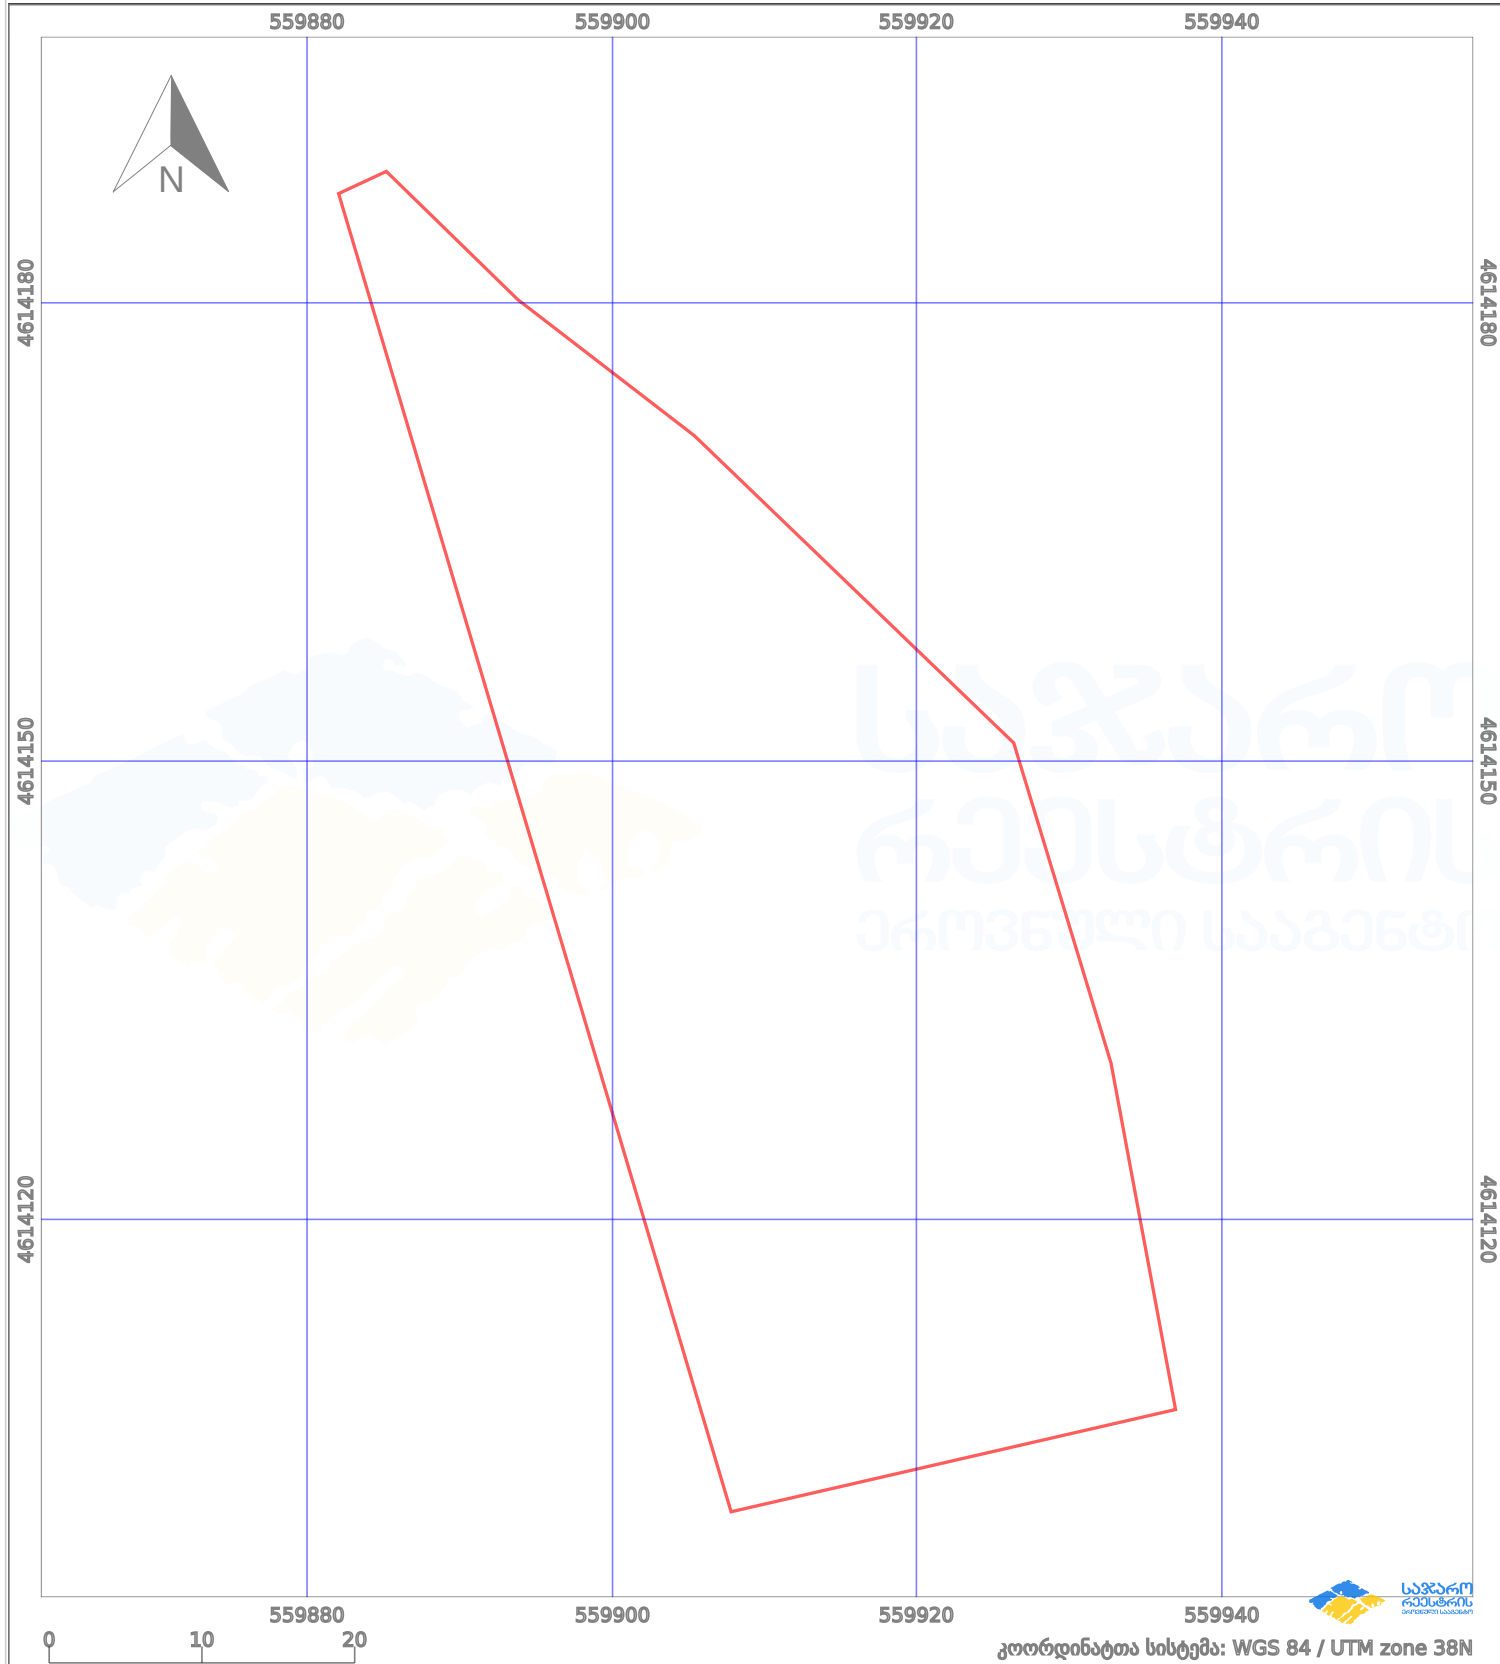

საკადასტრო გეგმა

საქართველოს რეესტრის ეროვნული სააგენტო

საკადასტრო კოდი:

51.18.55.072

ნაკვეთის დანიშნულება:

სასოფლო-სამეურნეო(საკარმიდამო)

განცხადების ნომერი:

882024799755

ფართობი:

2245 კვ.მ (WGS 84 / UTM zone 38N)

მომზადების თარიღი:

21/10/2024

პირობითი აღნიშვნები:

- | | | | | | | | |
|--|-------------------|--|--------------------|--|--------------------|--|---------------------|
| | ნაკვეთის საზღვარი | | მშენებარე ნაგებობა | | ამენებული ნაგებობა | | მინისქვეშა ნაგებობა |
| | საზღვარი ნაგებობა | | ტყის ფონდი | | ვალდებულება | | ქარსაფარი ბოლი |