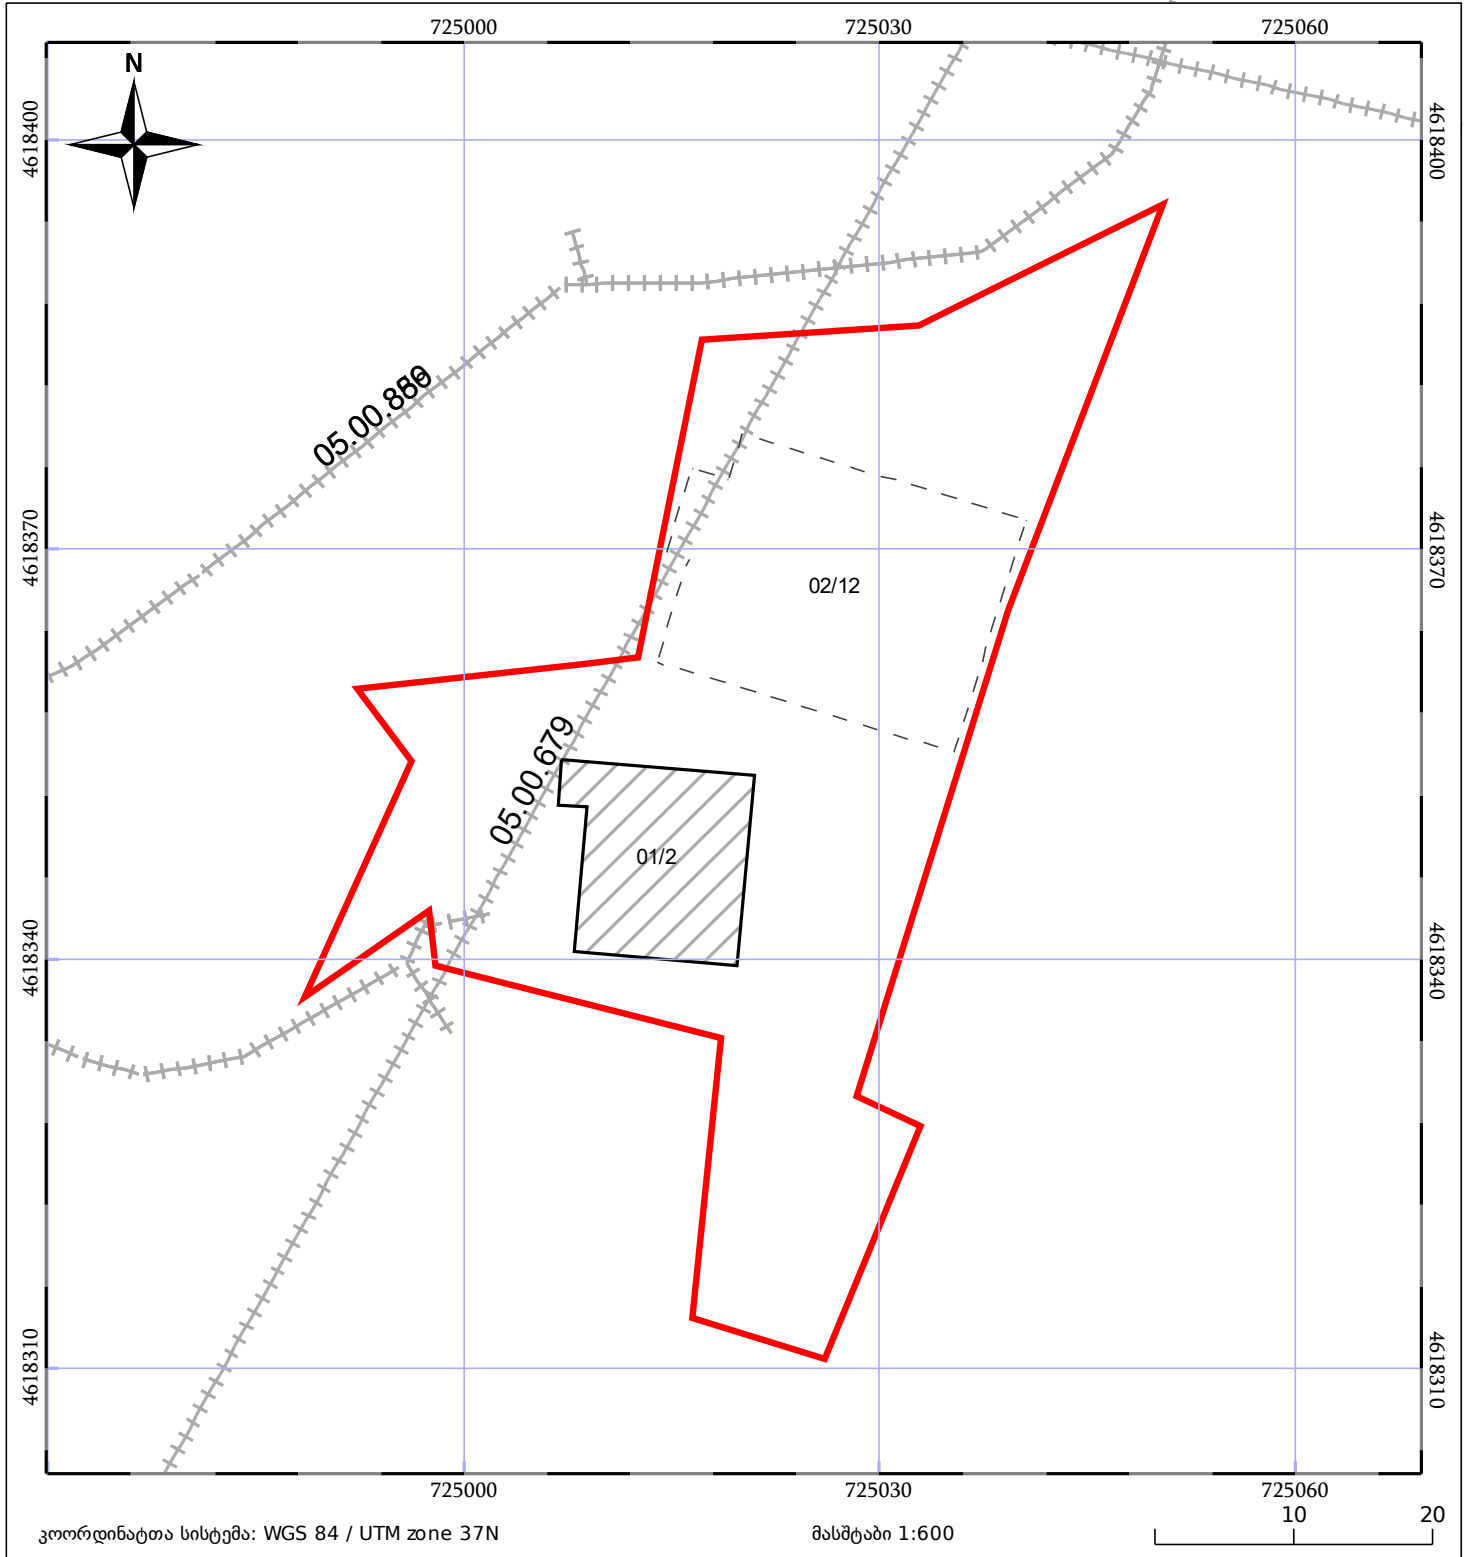

საკადასტრო გეგმა

საჯარო რეესტრის ეროვნული
სააგენტო

საკადასტრო კოდი: **05.34.23.292**

ნაკვეთის დანიშნულება:

არასასოფლო სამეურნეო

განცხადების ნომერი: **882021573553**

ფართობი:

2018 კვ.მ (WGS 84 / UTM zone 38N)

2017 კვ.მ (WGS 84 / UTM zone 37N)

მომზადების თარიღი: **12/07/2021**

05/25 მშენებარე ნაგებობა	ნაკვეთის საკადასტრო საზღვარი	05/25 შენობა/ნაგებობა
საზღვრული ნაგებობა	ტყის ფონდი	ვალდებულება