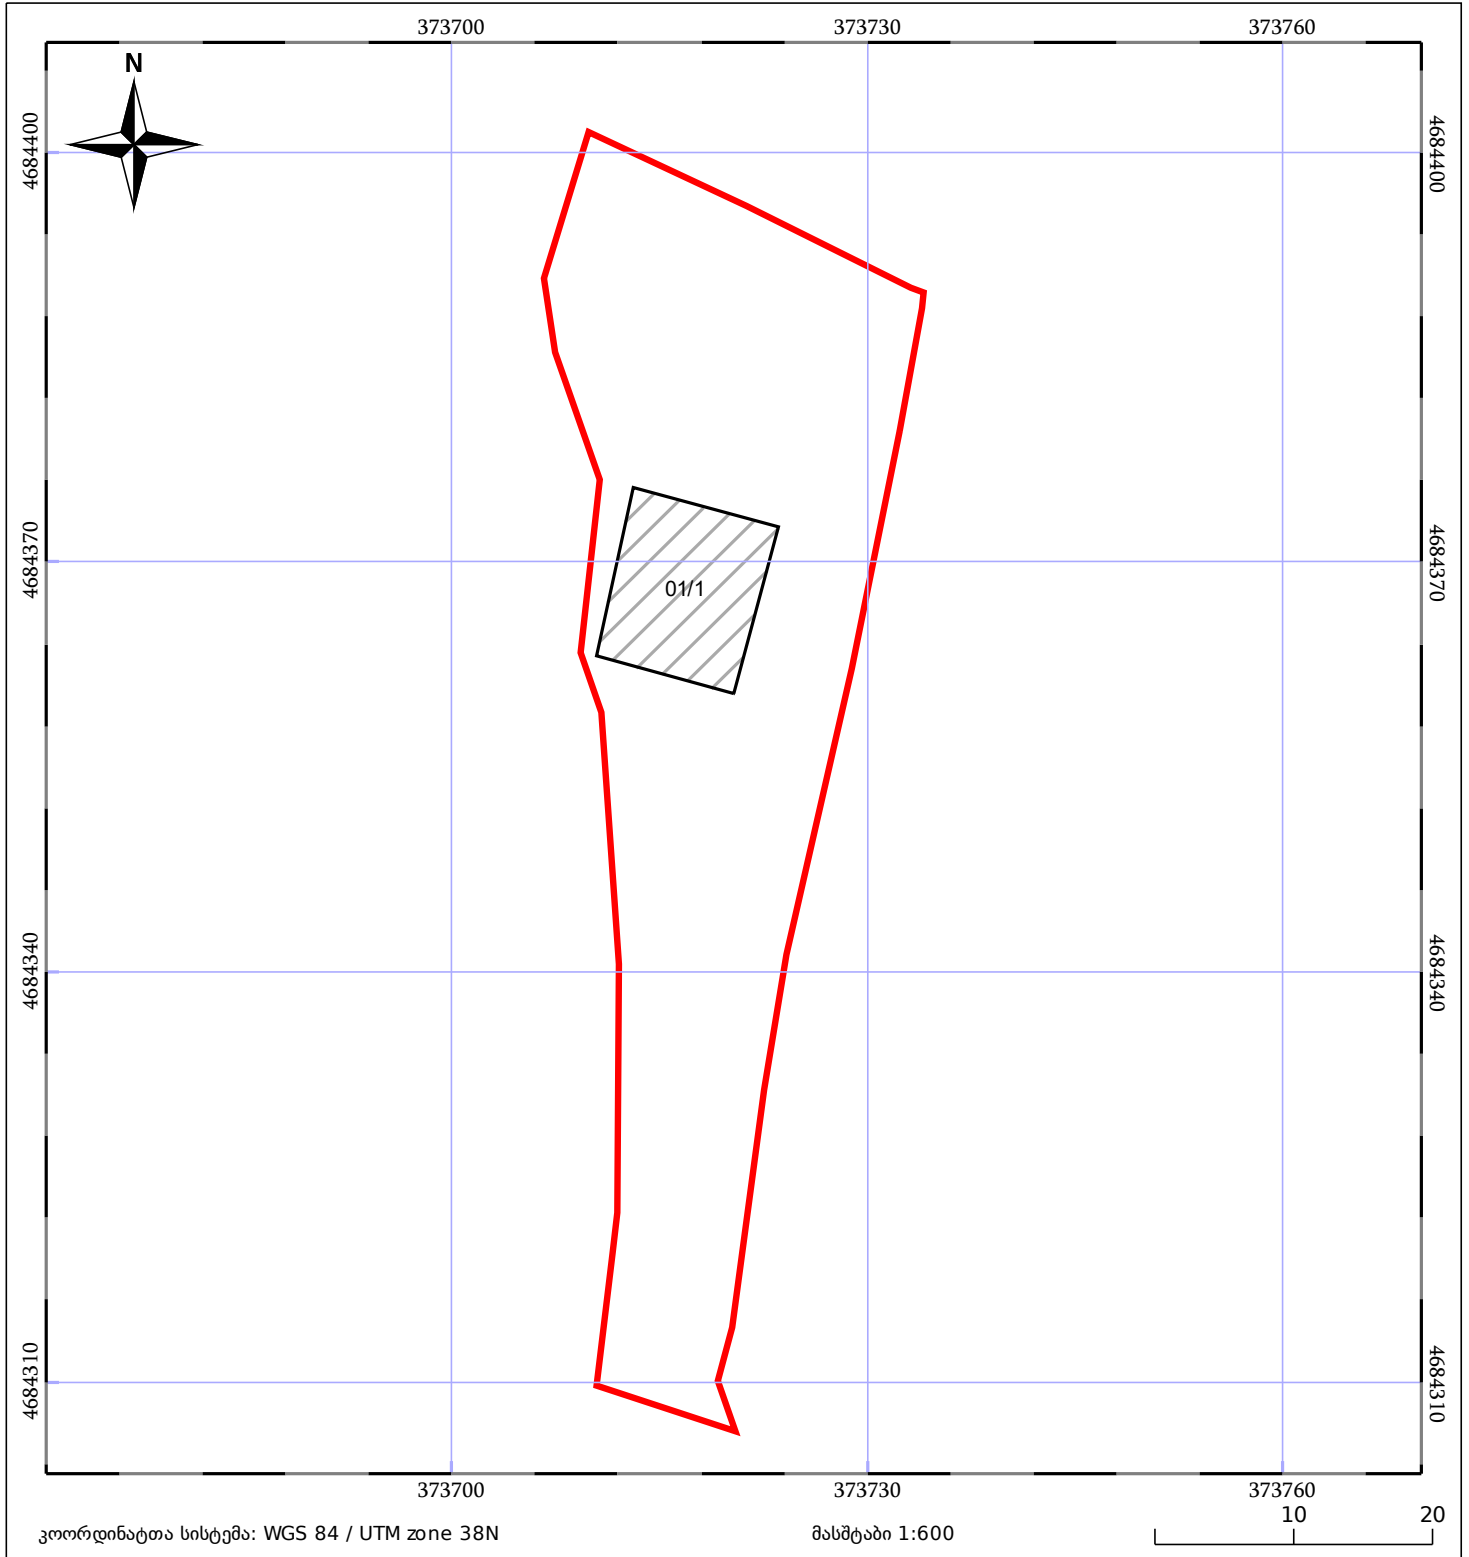

საკადასტრო გეგმა

საჯარო რეესტრის ეროვნული
სააგენტო

საკადასტრო კოდი: **35.10.50.313**

ნაკვეთის დანიშნულება:

სასოფლო-სამეურნეო(საკარმიდამო)

განცხადების ნომერი: **882022866985**

ფართობი:

1433 კვ.მ (WGS 84 / UTM zone 38N)

მომზადების თარიღი: **14/03/2023**

05/25 მშენებარე ნაგებობა	ნაკვეთის საკადასტრო საზღვარი	05/25 შენობა/ნაგებობა
საზღვრული ნაგებობა	ტყის ფონდი	ვალდებულება