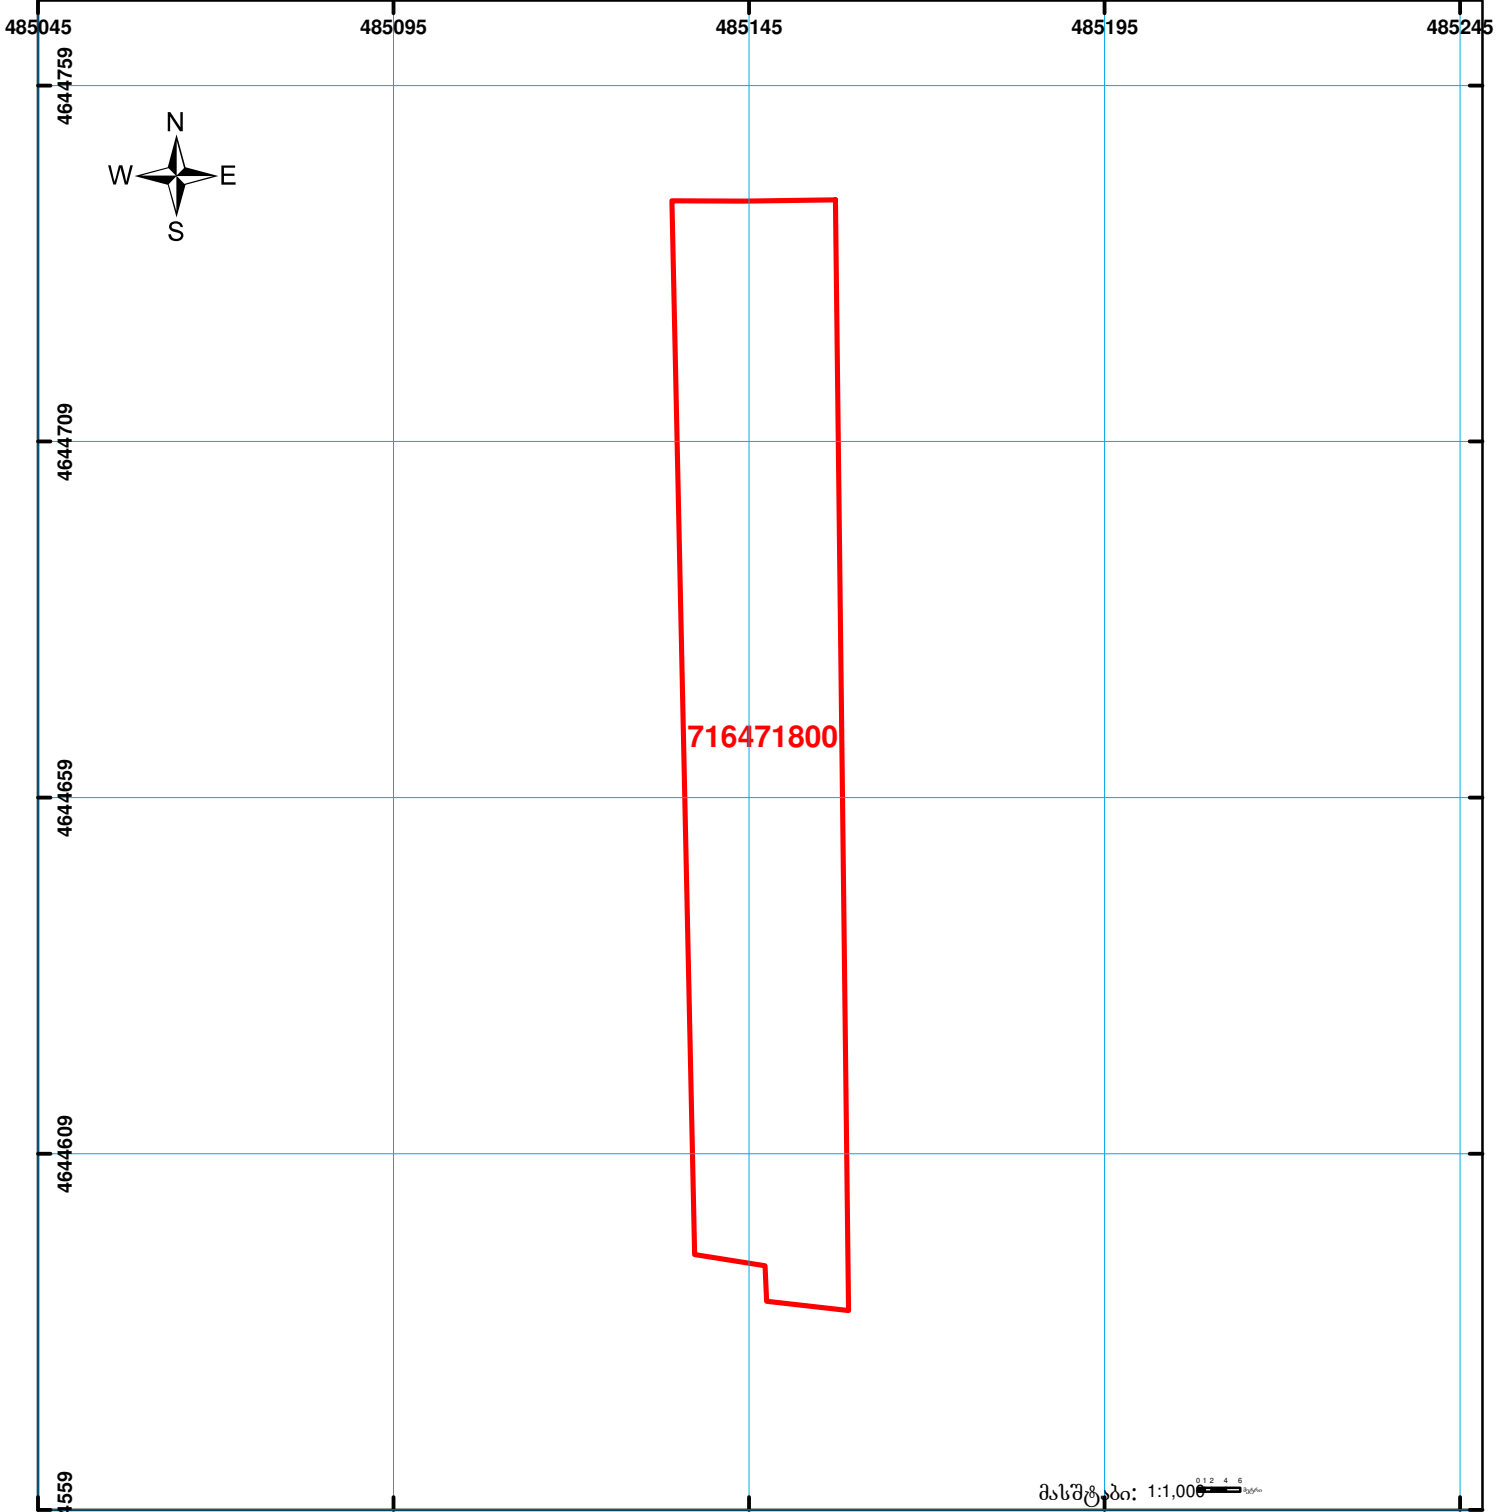

საჯარო რეესტრის  
ეროვნული სააგენტო

საქართველოს იუსტიციის სამინისტრო  
საჯარო რეესტრის ეროვნული სააგენტო  
საკადასტრო გეგმა

მიწის ნაკვეთის საკადასტრო კოდი:  
ბანცხალების რეგისტრაციის ნომერი:  
მიწის ნაკვეთის ფართობი:  
ღანიშნულება:  
კატეგორია:  
მომზადების თარიღი:

71 64 71 800  
882015113158  
3400 კვ.მ.  
სასოფლო-სამეურნეო

04.03.15

	შენიშნა-ნაგებობა, პირობითი ნომერი/სართულიანობა		ვალდებულება		ხაზობრივი ნაგებობა
	მიწის ნაკვეთის საკადასტრო საზღვარი		მშენებარე ნაგებობა		

00'0  
00'0  
UTM (საერთაშორისო)  
სისტემის კოორდ.