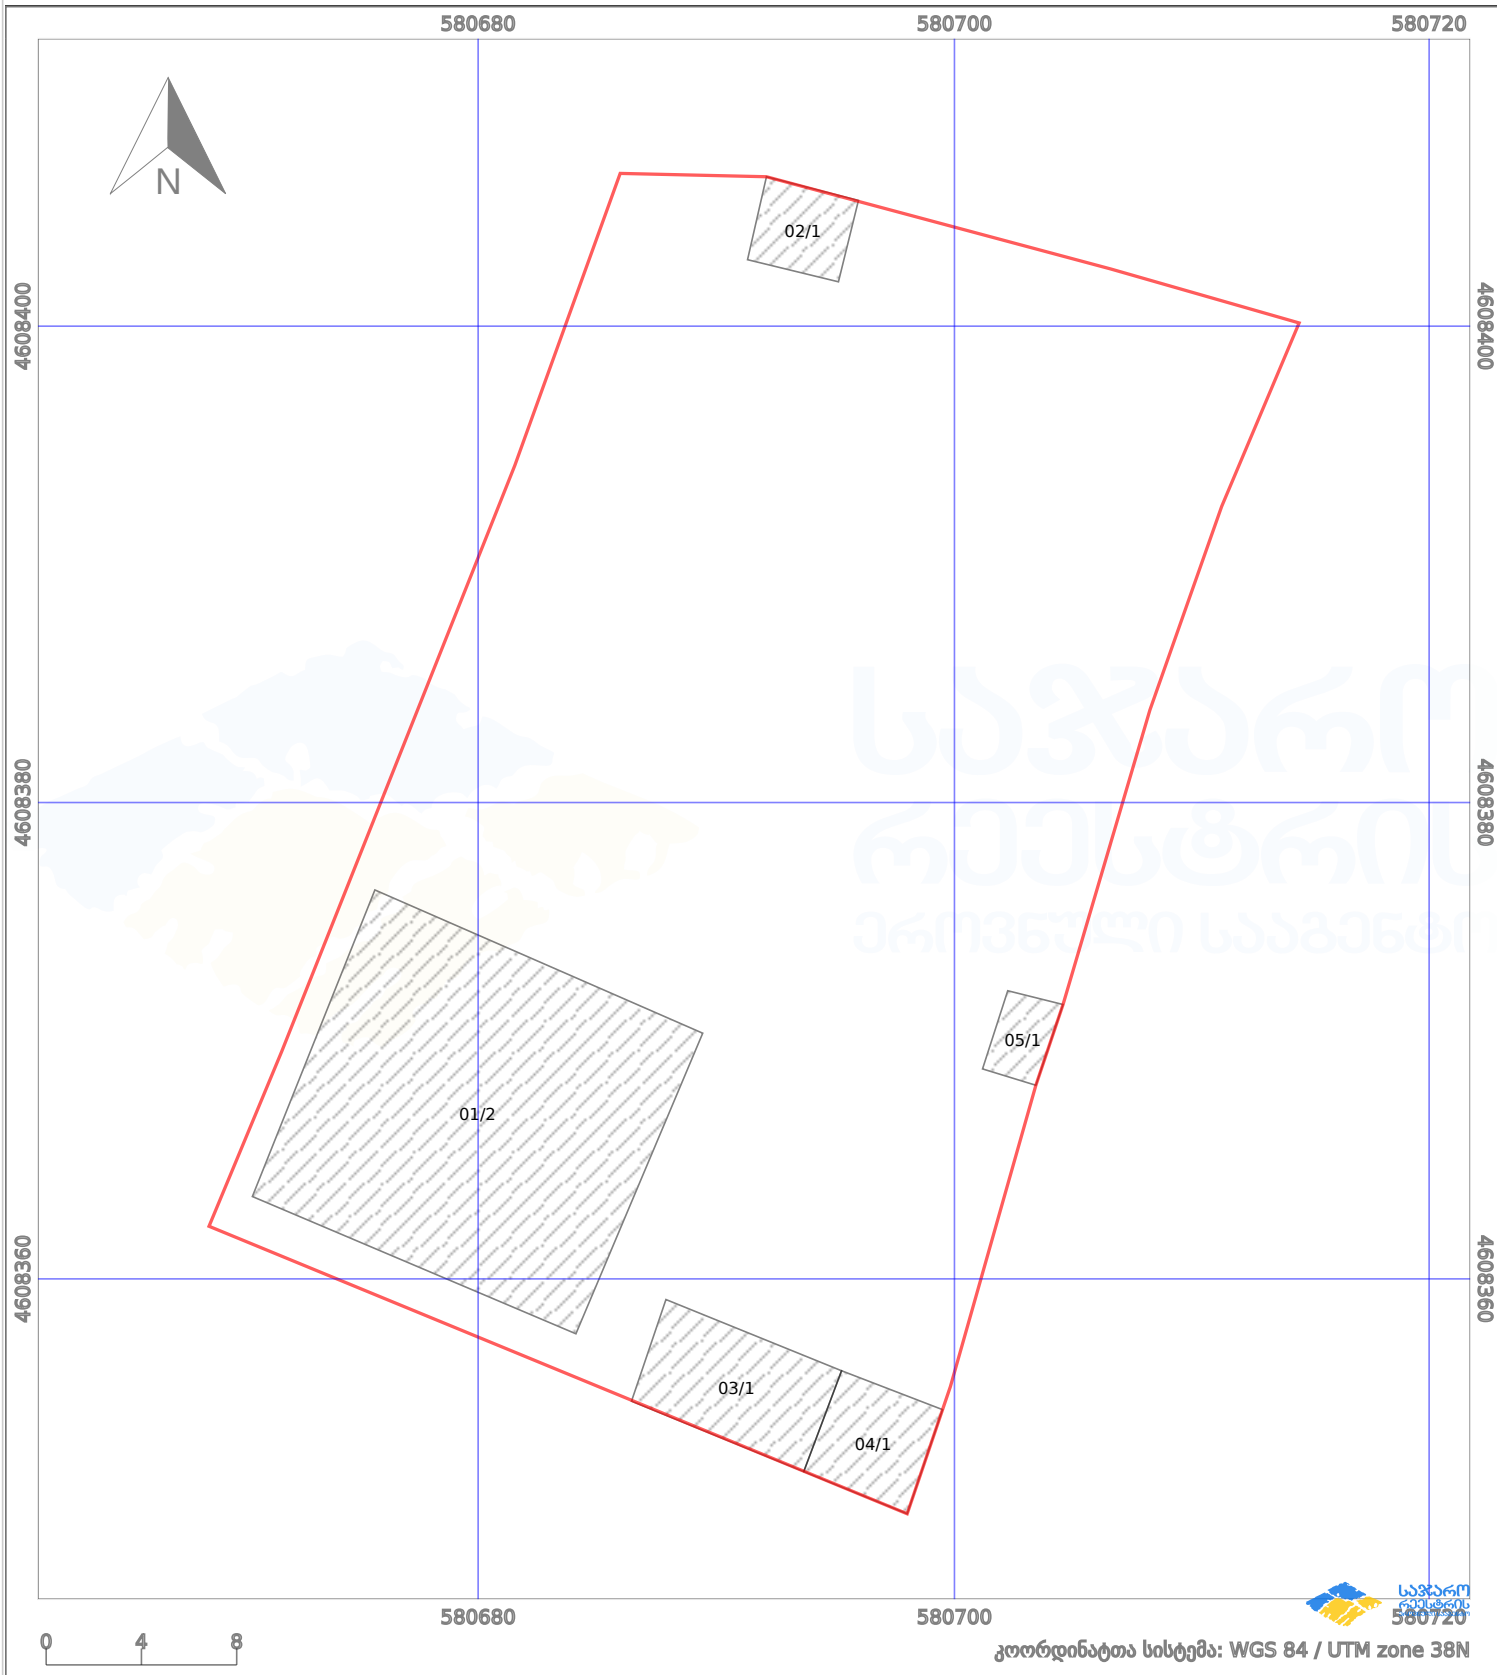

საკადასტრო გეგმა

საქართველოს რეესტრის ეროვნული სააგენტო

საკადასტრო კოდი: **56.03.56.011**
განცხადების ნომერი: **892023305789**
მომზადების თარიღი: **29/01/2025**

ნაკვეთის დანიშნულება: **სასოფლო-სამეურნეო (საკარმიდამო)**
ფართობი: **1507 კვ.მ (WGS 84 / UTM zone 38N)**

კოორდინატთა სისტემა: WGS 84 / UTM zone 38N

პირობითი აღნიშვნები:

	ნაკვეთის საზღვარი		მშენებარე ნაგებობა		აშენებული ნაგებობა		მინისქვეშა ნაგებობა
	საზღორივი ნაგებობა		ტყის ფონდი		ვალდებულება		ქარსაფარი ბოლი