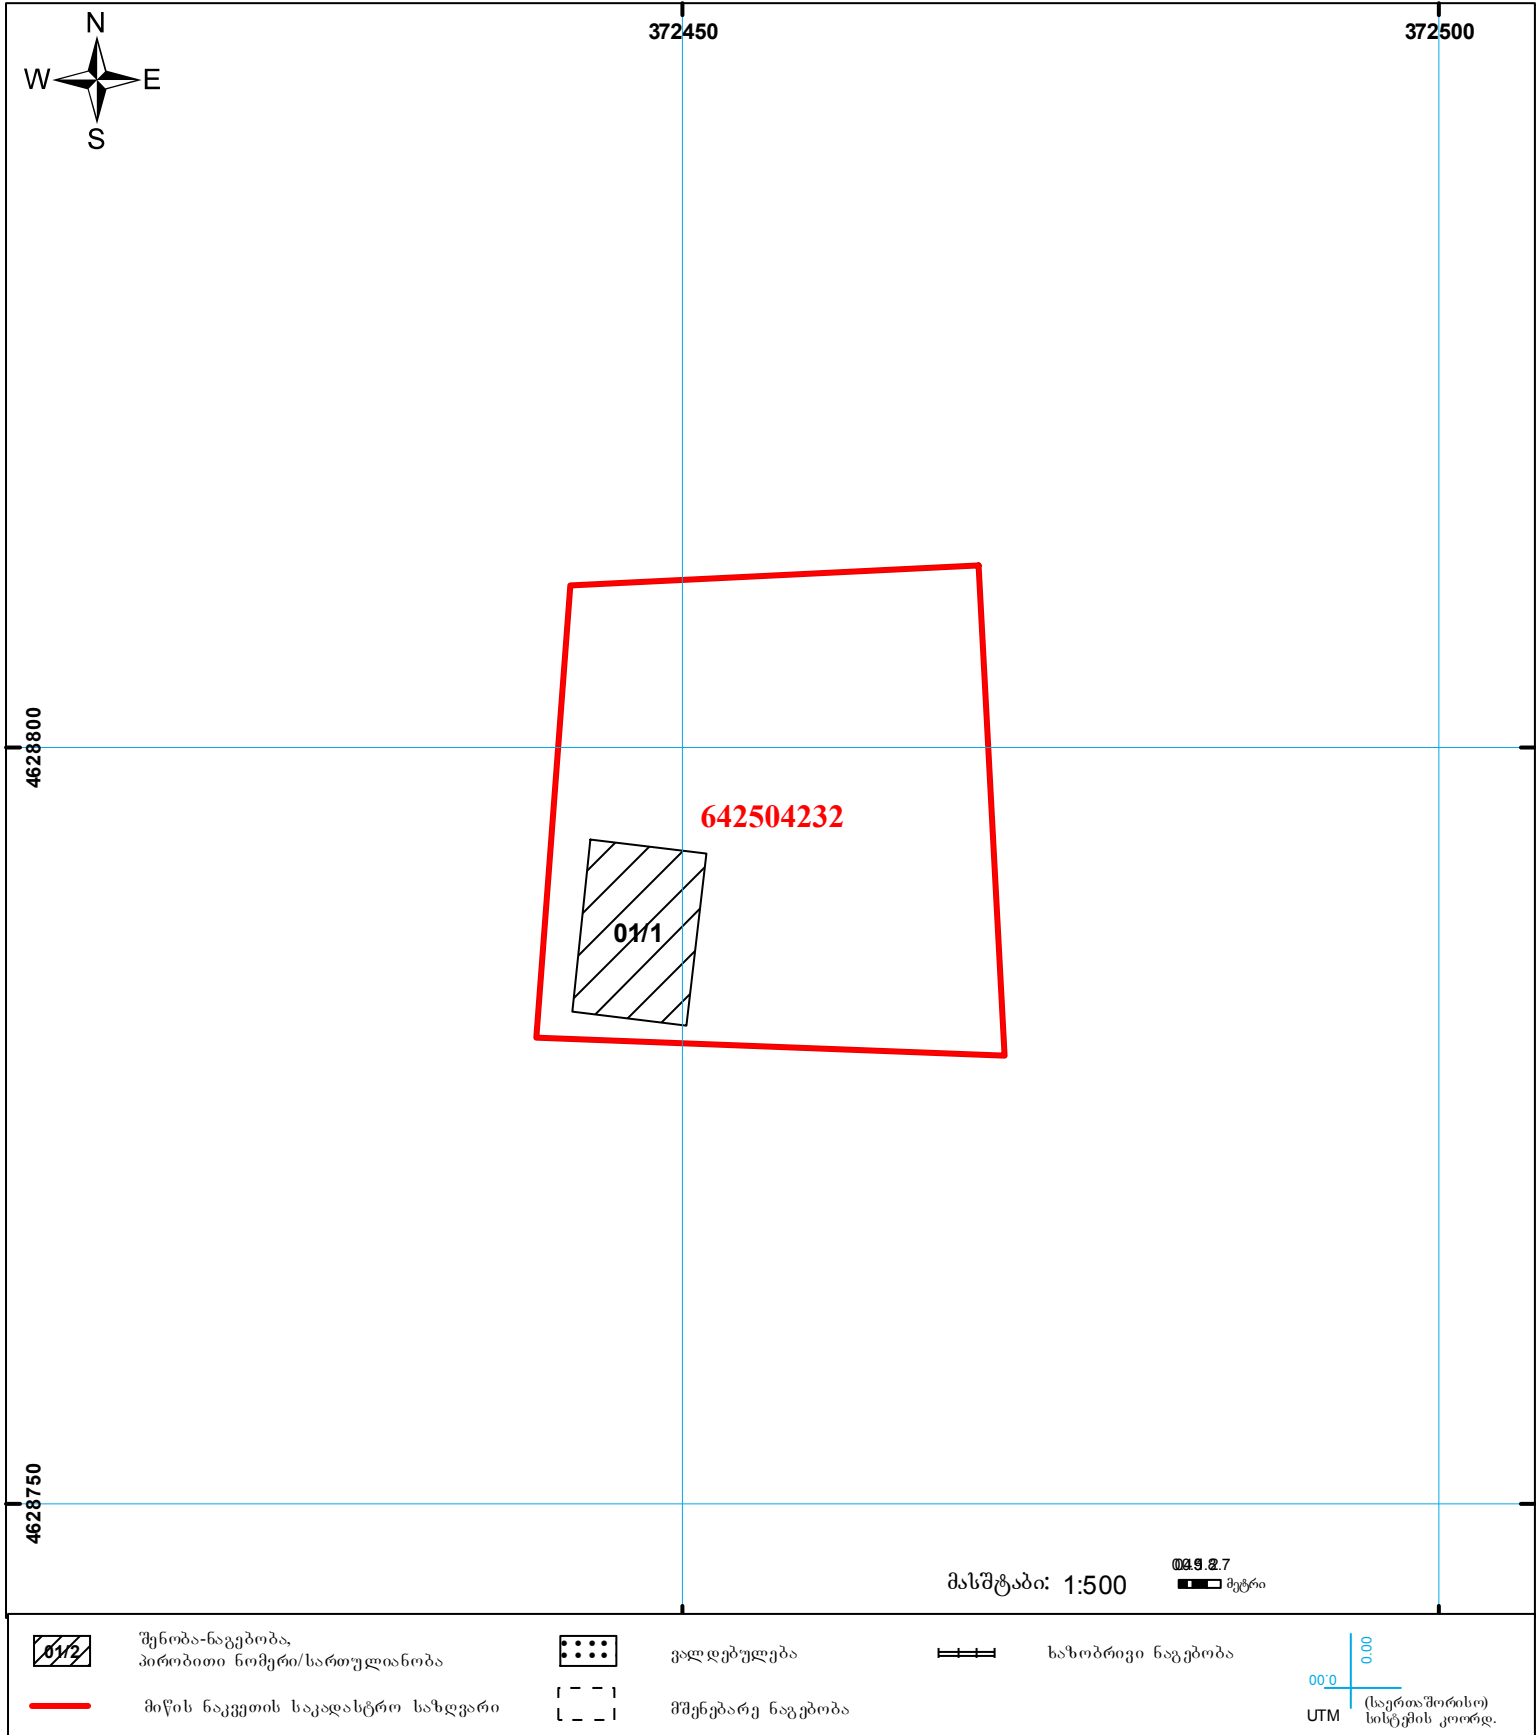

საქართველოს იუსტიციის სამინისტრო
საჯარო რეესტრის ეროვნული სააგენტო
საკადასტრო გეგმა

მიწის ნაკვეთის საკადასტრო კოდი: 64 25 04 232
 ბანცხალების რეგისტრაციის ნომერი: 882013523280
 მიწის ნაკვეთის ფართობი: 901 კვ.მ.
 დანიშნულება: სასოფლო-სამეურნეო
 კატეგორია:
 მომზადების თარიღი: 29.10.2013

	შენიშნული ნაკვეთი, პირობითი ნომერი/სართულიანობა		ვადდება		საზღვრის ნაკვეთი
	მიწის ნაკვეთის საკადასტრო საზღვარი		მშენებარე ნაკვეთი		