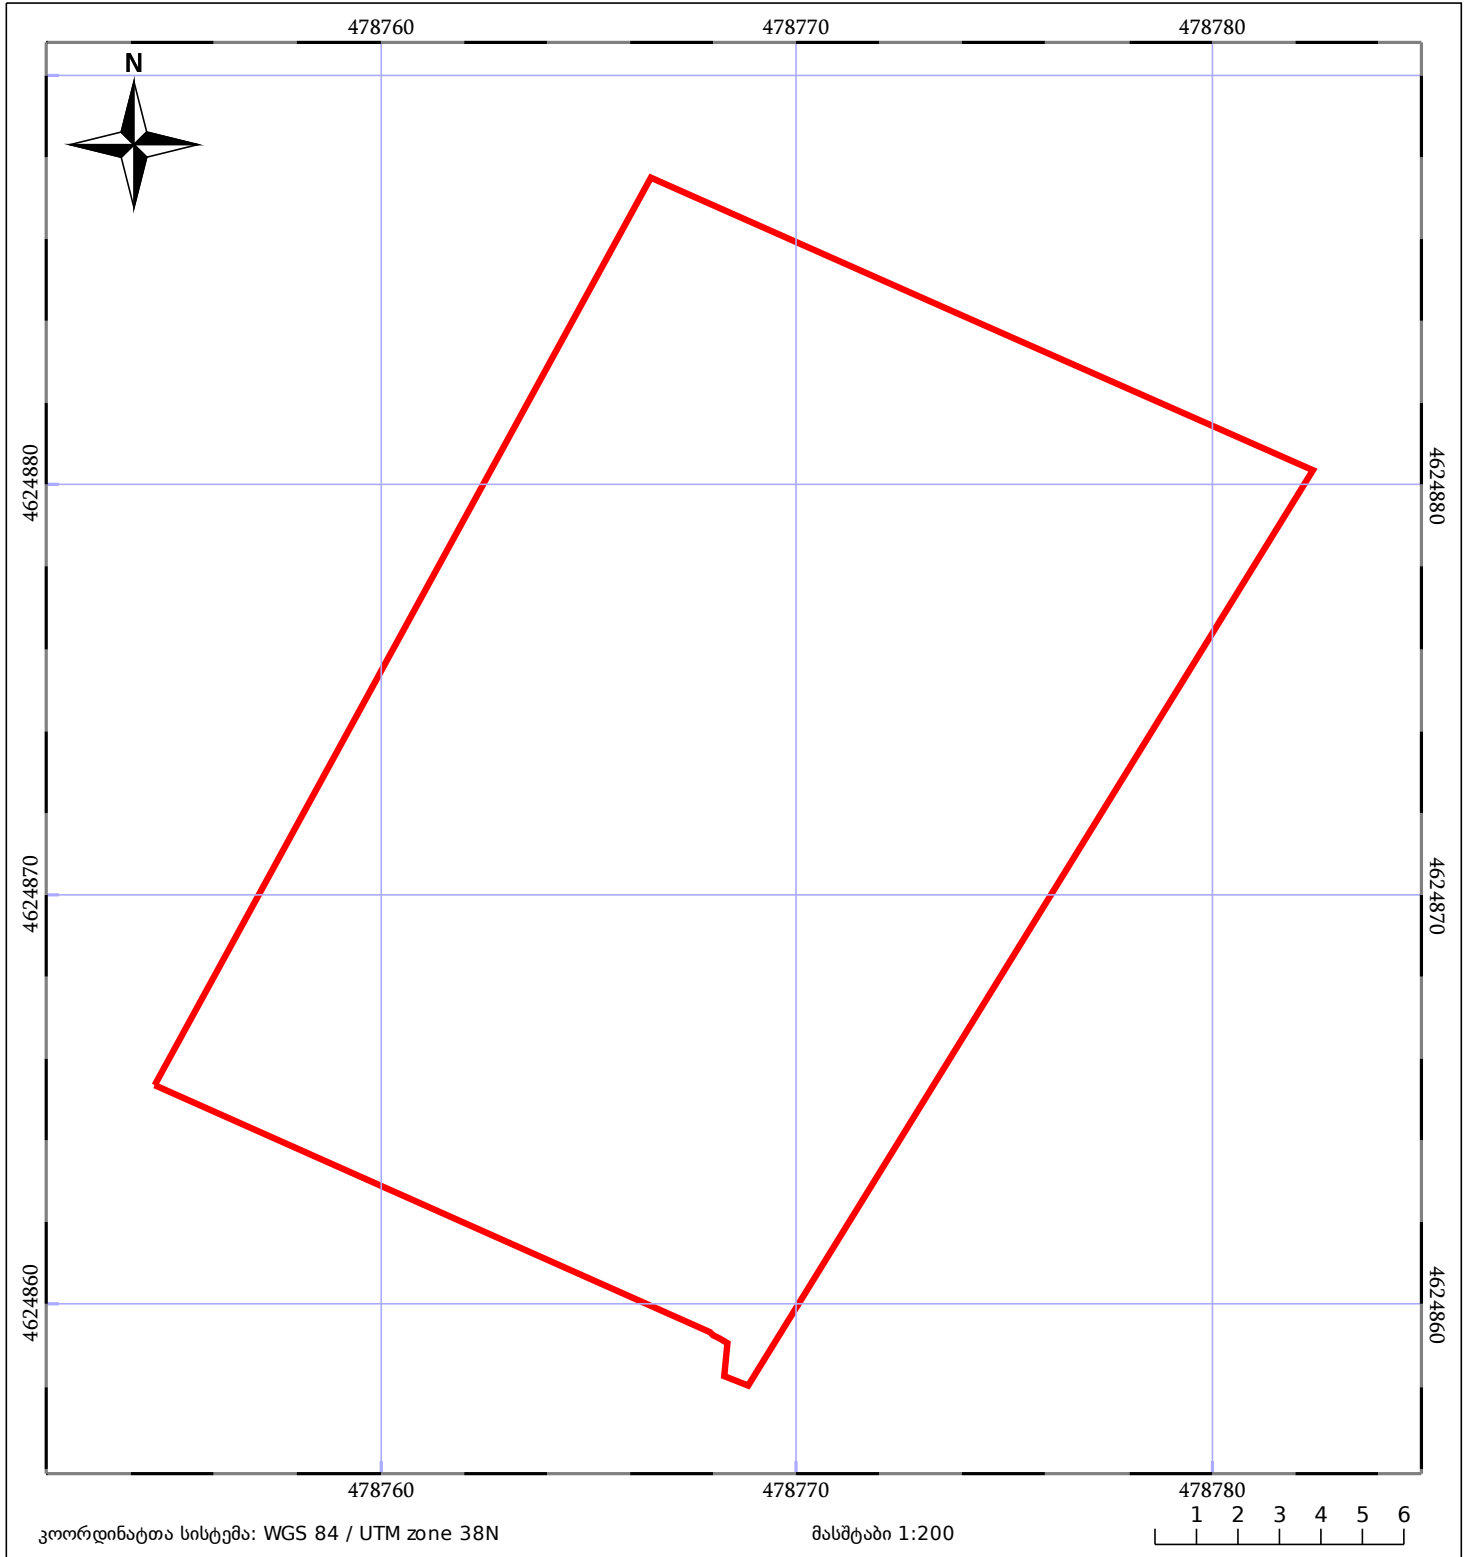

საკადასტრო გეგმა

საჯარო რეესტრის ეროვნული
სააგენტო

საკადასტრო კოდი: **01.72.14.442.152**

ნაკვეთის დანიშნულება:

სასოფლო-სამეურნეო(საკარმიდამო)

განცხადების ნომერი: **882025229631**

ფართობი:

422 კვ.მ (WGS 84 / UTM zone 38N)

მომზადების თარიღი: **25/03/2025**

05/25 მშენებარე ნაგებობა	ნაკვეთის საკადასტრო საზღვარი	05/25 შენობა/ნაგებობა
საზღვრული ნაგებობა	ტყის ფონდი	ვალდებულება