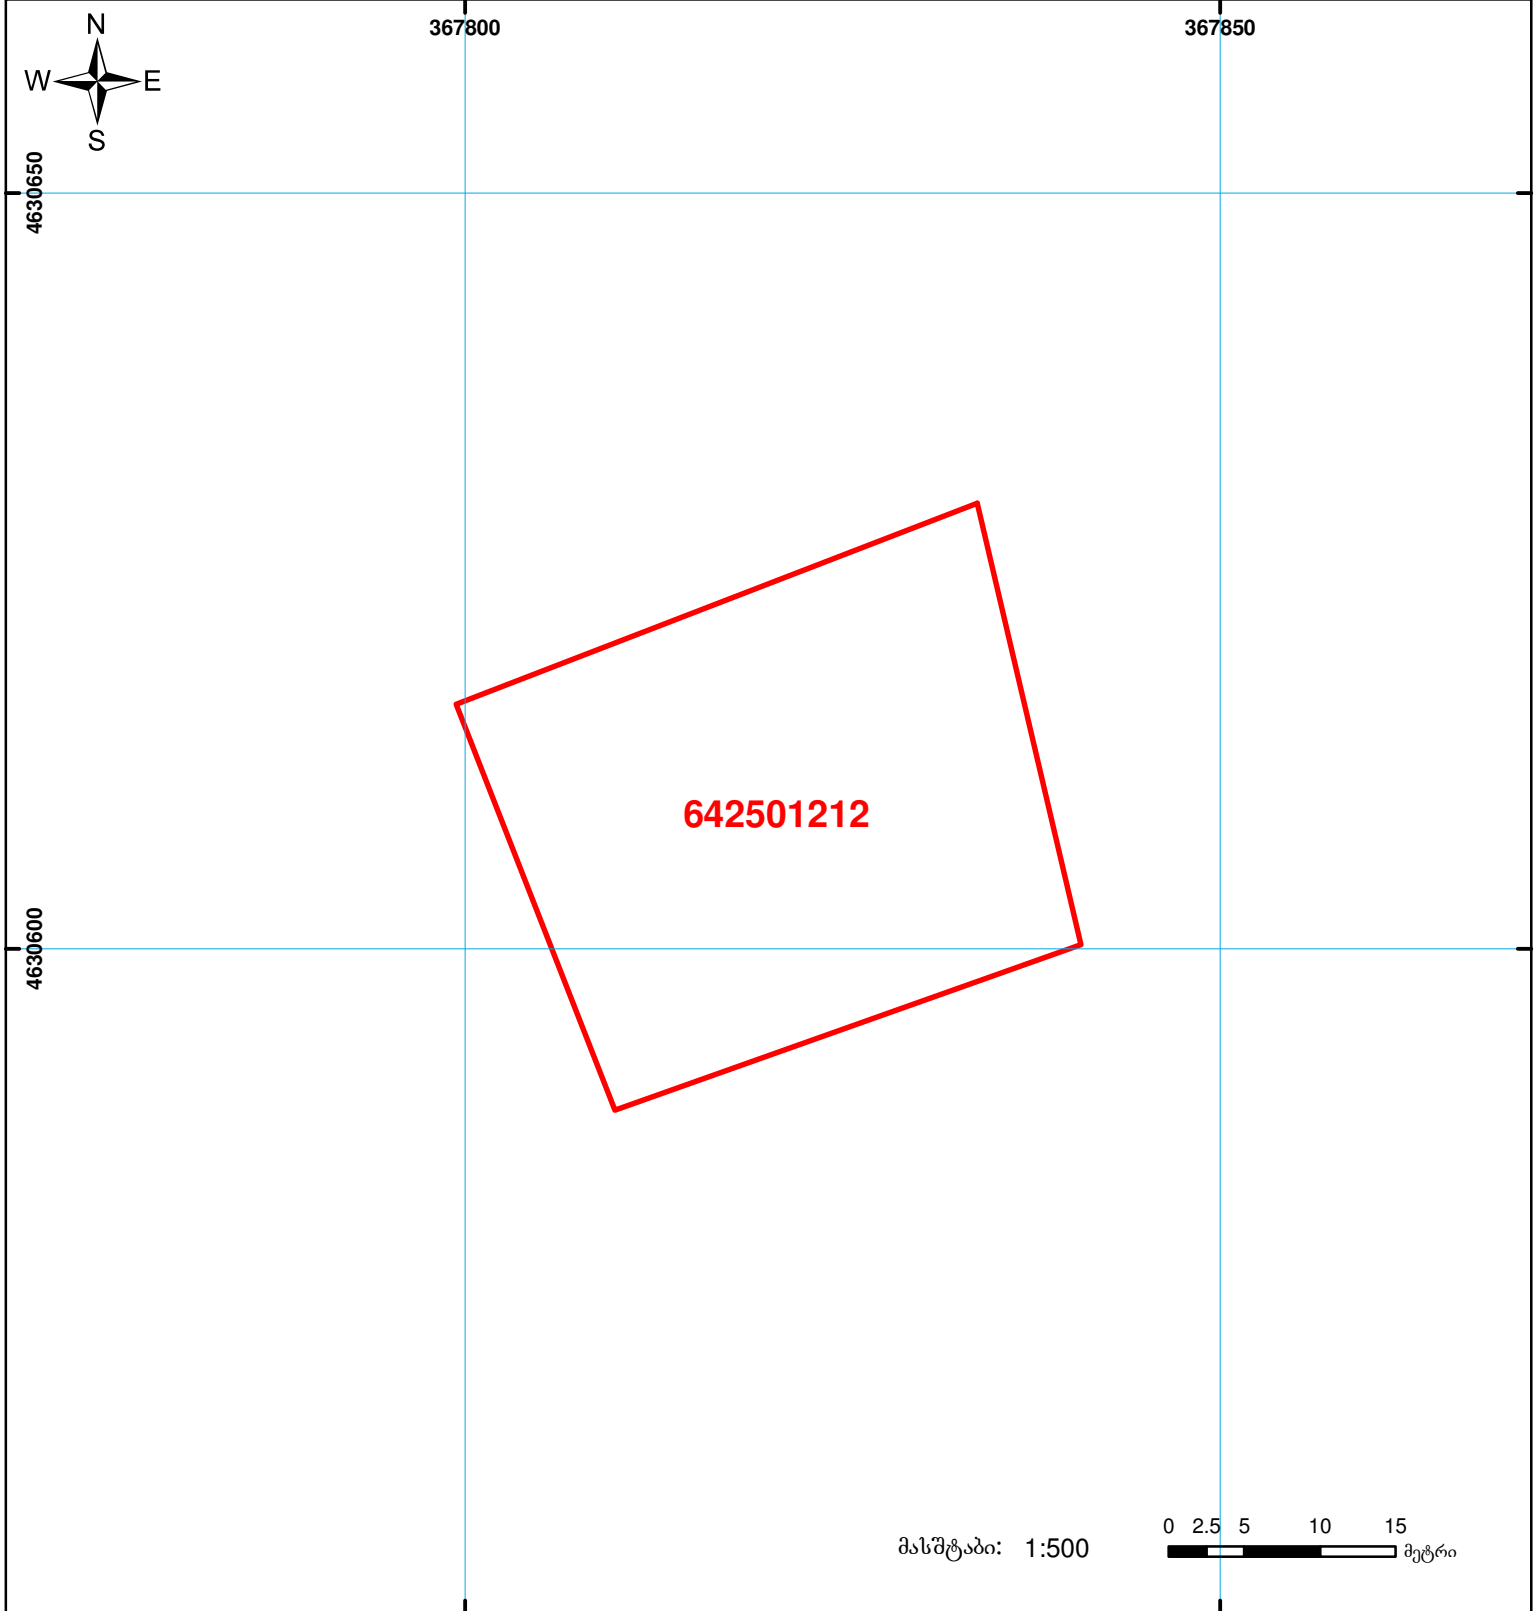

საქართველოს იუსტიციის სამინისტრო
საჯარო რეგისტრის ეროვნული სააგენტო
საკადასტრო ბეჭედი

მიწის ნაკვეთის საკადასტრო კოდი: 64 25 01 212
ბანცნაღების რეგისტრაციის ნომერი: 882011383484
მიწის ნაკვეთის ფართობი: 1021 კვ.მ.
ღანიშნულება: სასოფლო-სამეურნეო
კატეგორია:
მომზადების თარიღი: 11.08.11