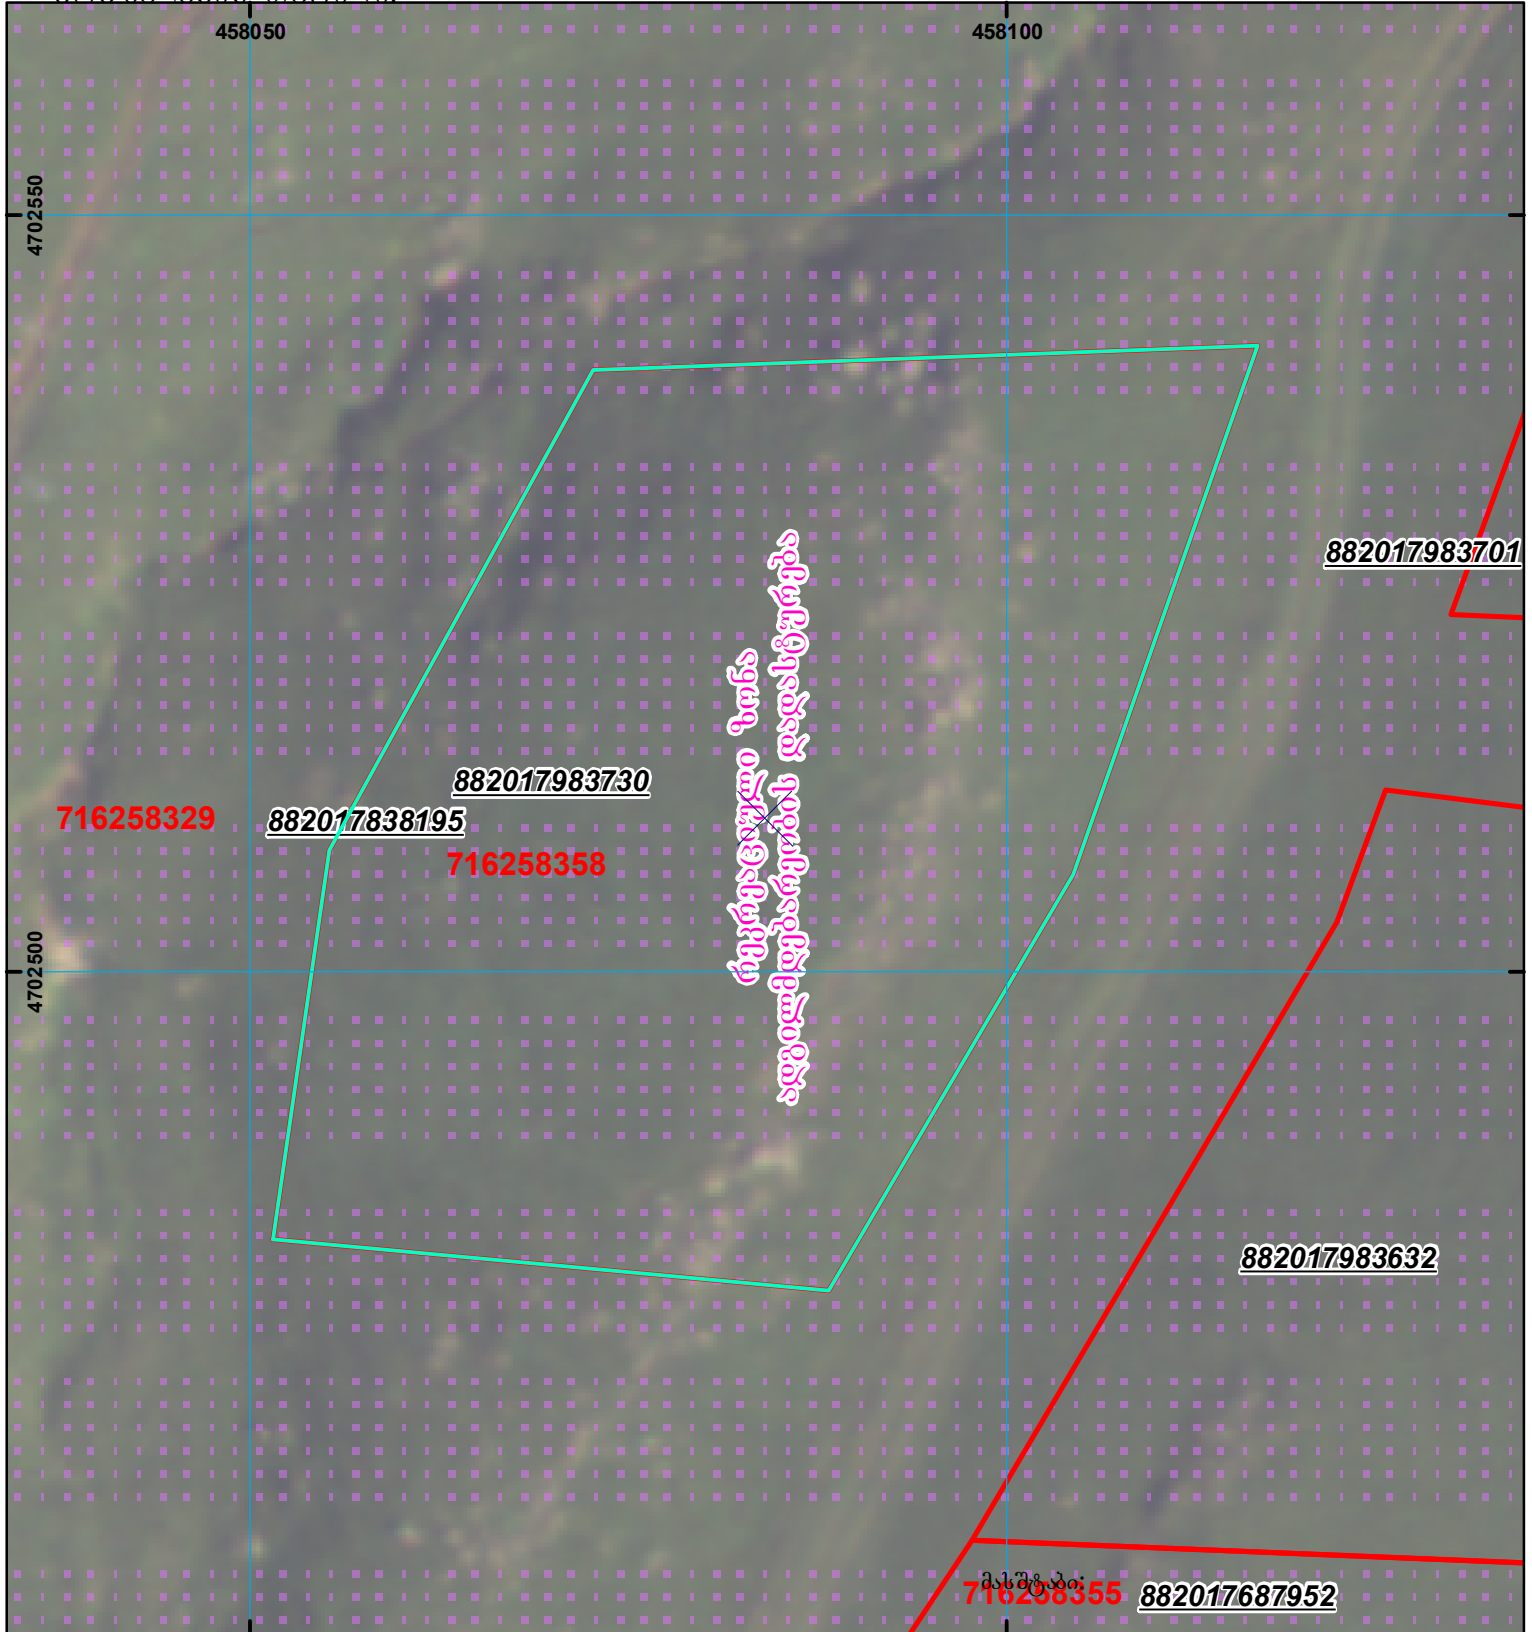

ზედღება რეგისტრირებულ მონაცემთან 71.62.58.329

მიწის ნაკვეთის საკადასტრო კოდი: 71 62 58 358
ბანცხალების რეგისტრაციის ნომერი: 882017983730
მიწის ნაკვეთის ფართობი: 2720 კვ.მ.
დანიშნულება:
კატეგორია:
მოგზალების თარიღი: 19.10.17

	შენიშნული ნაკვეთი, პირობითი ნომერი/სართულიანობა		ვალდებულება		საზოგადოებრივი ნაკვეთი
	მიწის ნაკვეთის საკადასტრო საზღვარი		მშენებარე ნაკვეთი	UTM (საერთაშორისო) სისტემის კოორდ.	