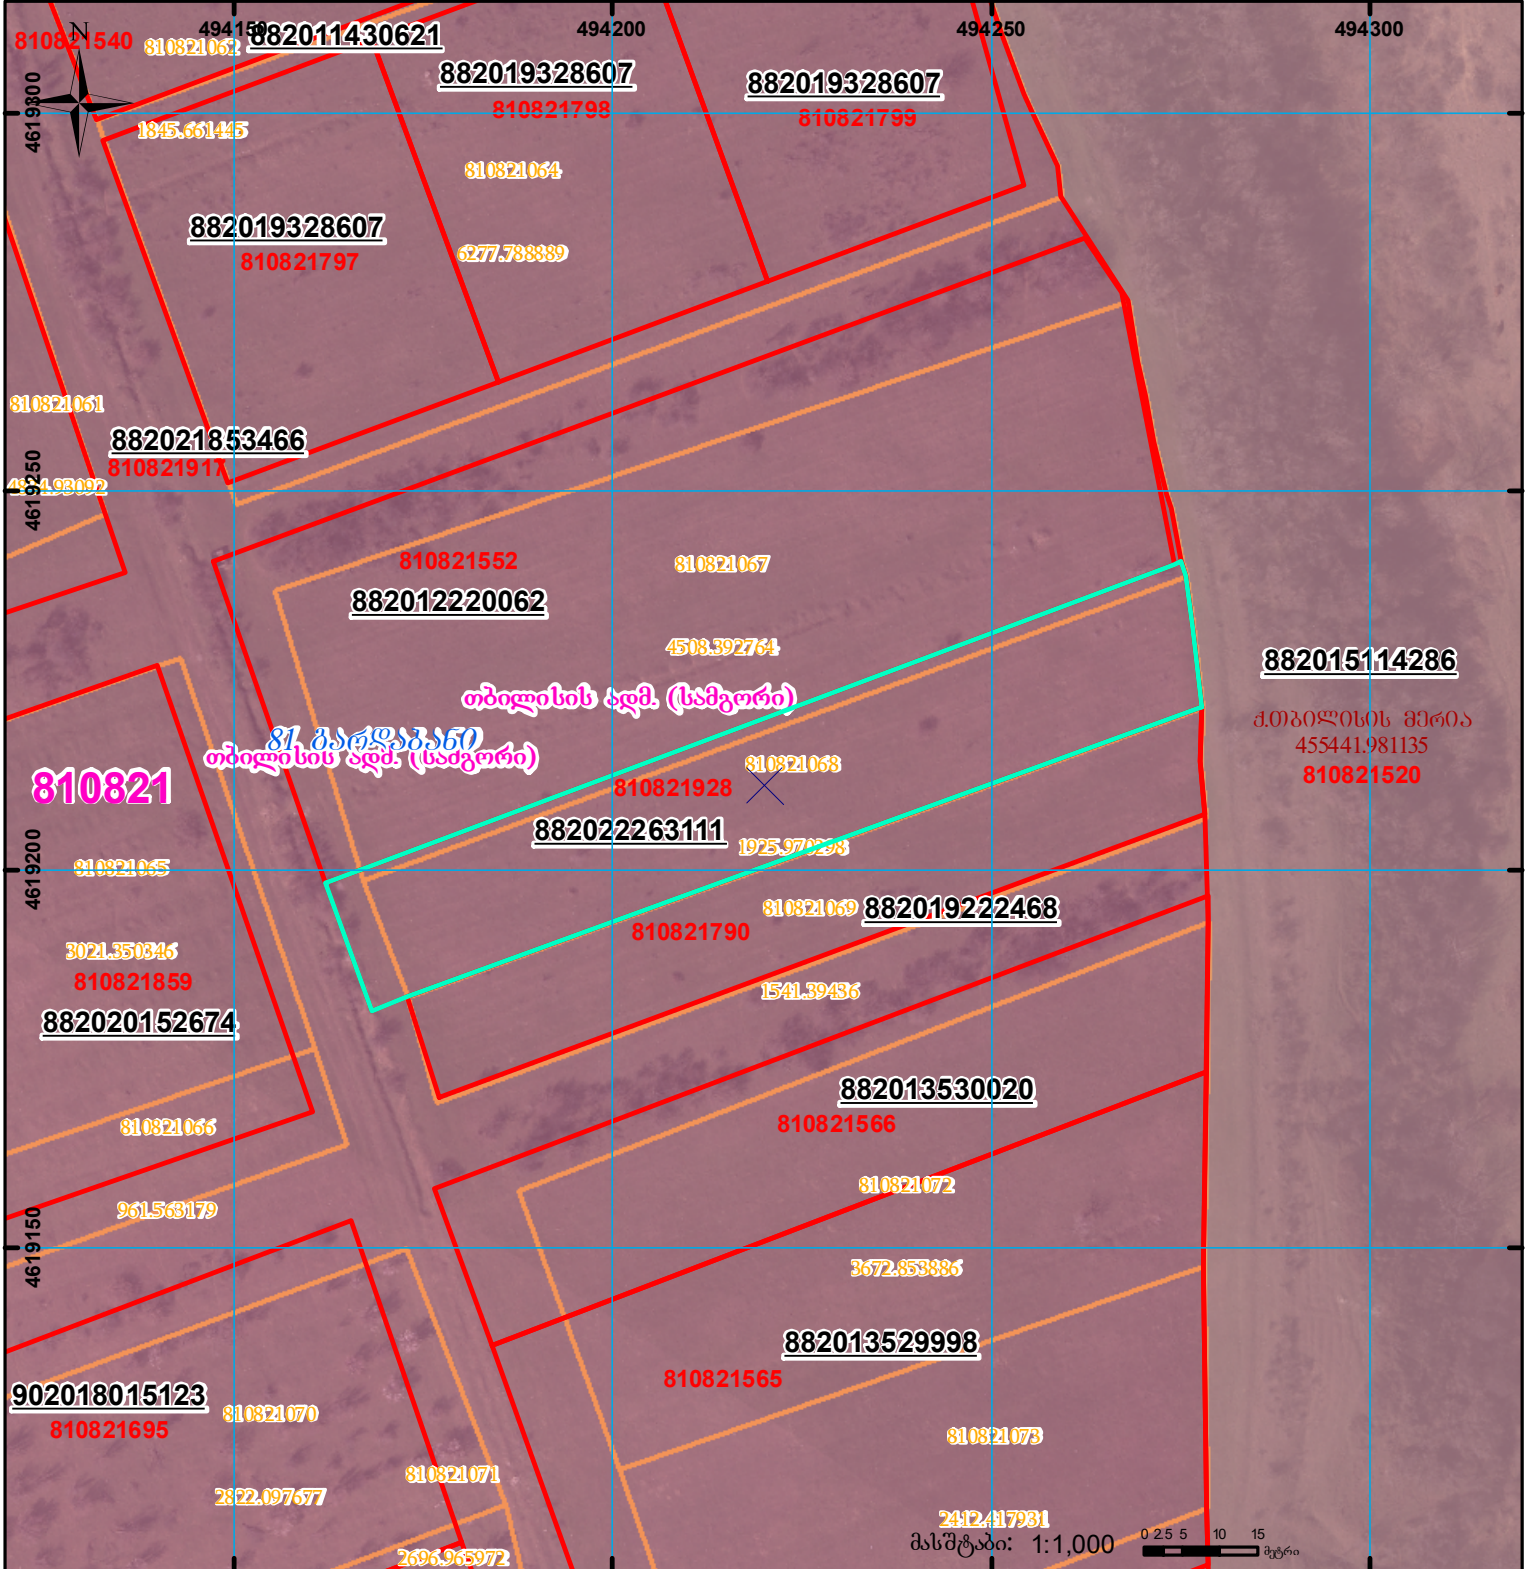

მიწის ნაკვეთის საკადასტრო კოდი:
 განცხადების რეგისტრაციის ნომერი:
 მიწის ნაკვეთის ფართობი:
 დანიშნულება:
 მომზადების თარიღი:

810821928
882022263111
 2200 კვ.მ.
 19.04.22

თბილისის ადმ. (სადგური)
 87 კატეგორია
 თბილისის ადმ. (სადგური)

882015114286
 ქობილისის მშრია
 455441.981135
 810821520

მასშტაბი: 1:1,000 0 2.5 5 10 15 მტრი

	შენიშვნა-ნაკვეთი, პირობითი ნომერი/სართულიანობა		ვალდებულება		სარეგისტრაციოდ წარმოდგენილი ნაკვეთი
	მიწის ნაკვეთის საკადასტრო საზღვარი		შუენებარე ნაკვეთი		საზოგადოებრივი ნაკვეთი

UTM (საერთაშორისო) სისტემის კოორდ.