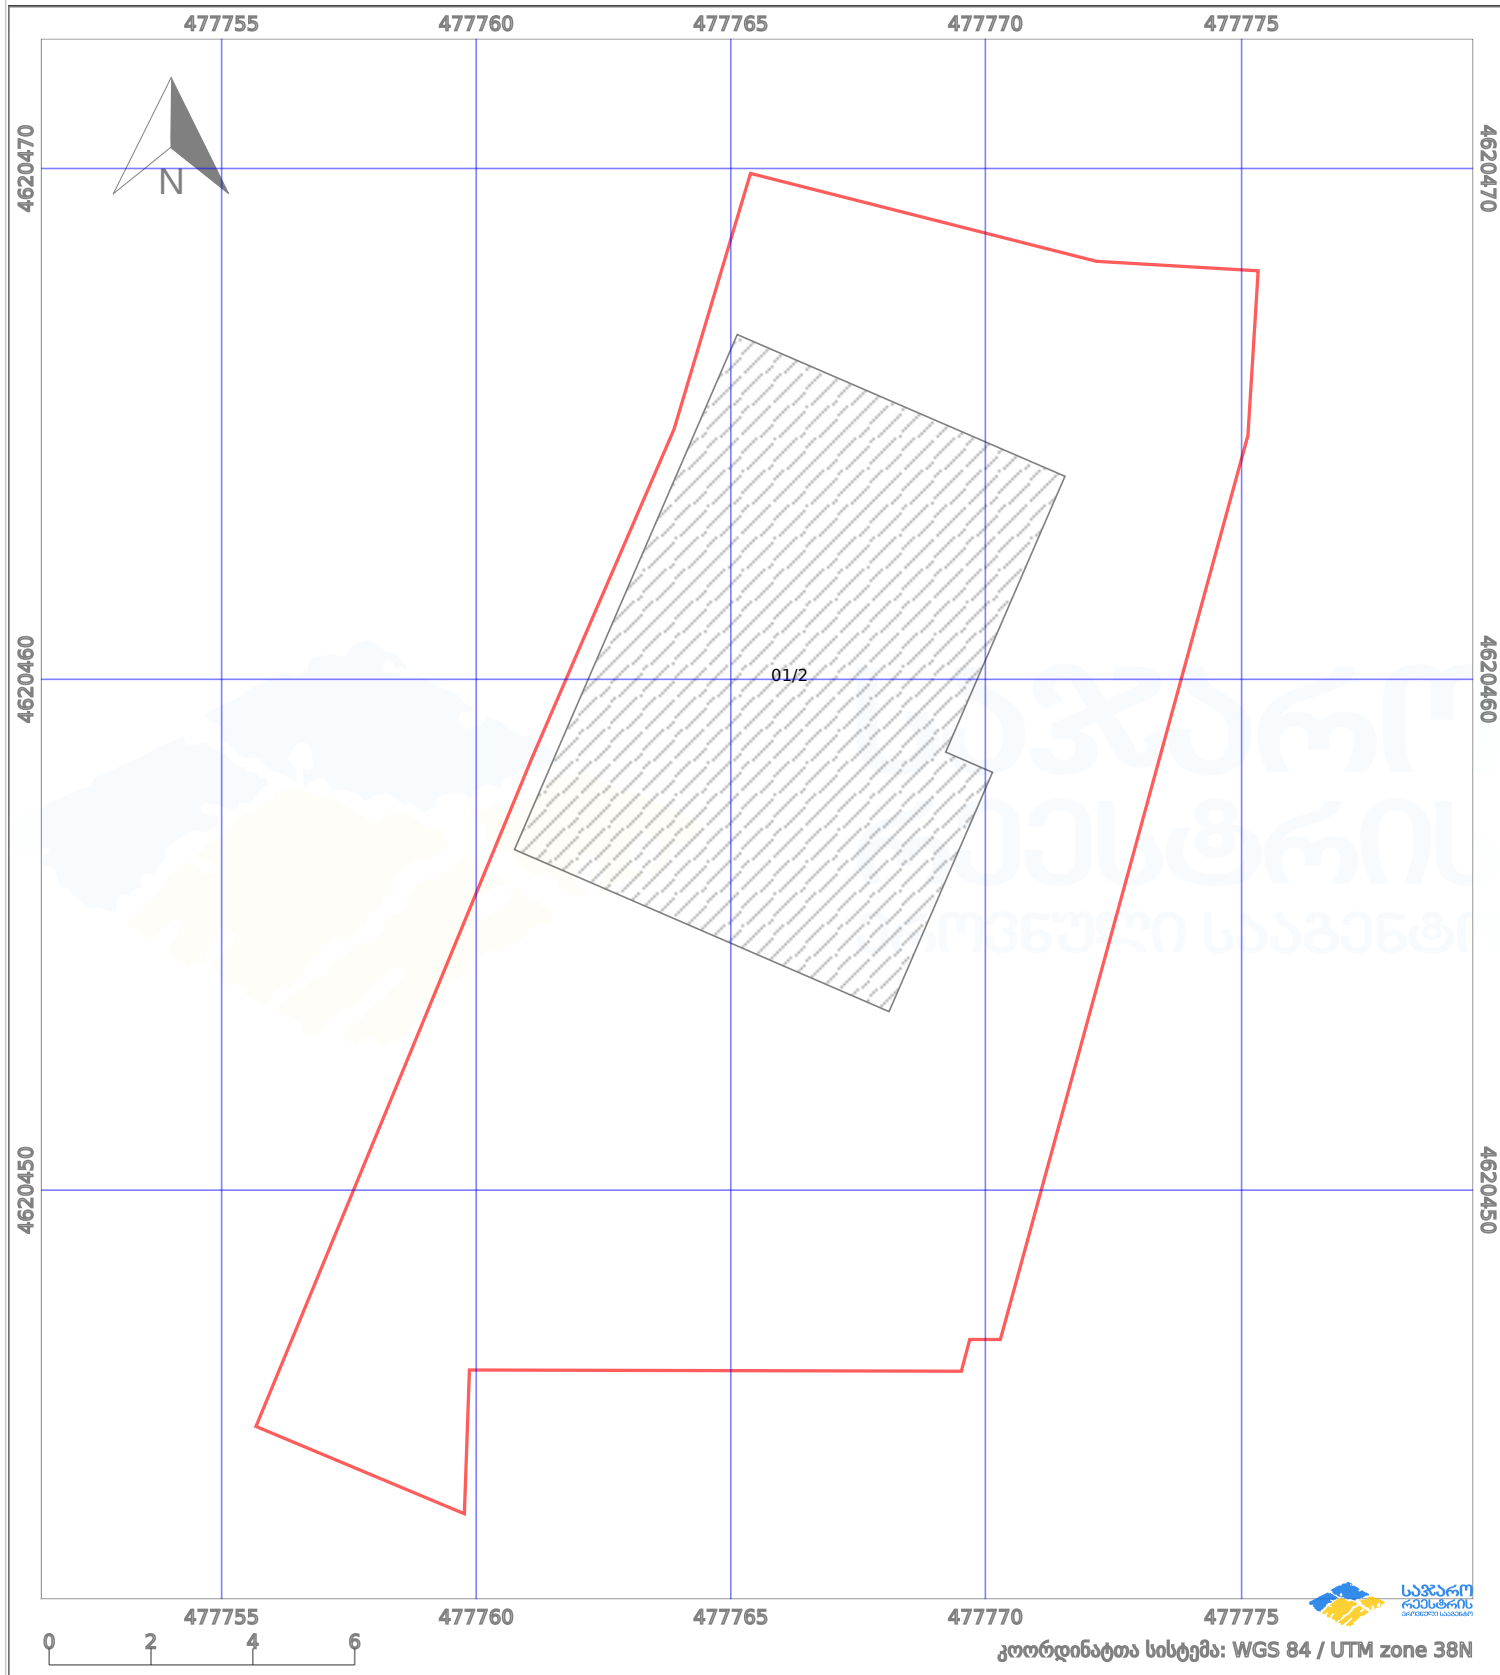

საკადასტრო გეგმა

საქართველოს რეესტრის ეროვნული
სააგენტო

საკადასტრო კოდი: **01.14.16.009.252**

ნაკვეთის დანიშნულება:

არასასოფლო სამეურნეო

განცხადების ნომერი: **892024673829**

ფართობი:

283 კვ.მ (WGS 84 / UTM zone 38N)

მომზადების თარიღი: **01/11/2024**

პირობითი აღნიშვნები:

	ნაკვეთის საზღვარი		მშენებარე ნაგებობა		02/4	ამენებული ნაგებობა		მინისქვეშა ნაგებობა
	საზოგადოებრივი ნაგებობა		ტყის ფონდი			ვალდებულება		ქარსაფარი ბოლი