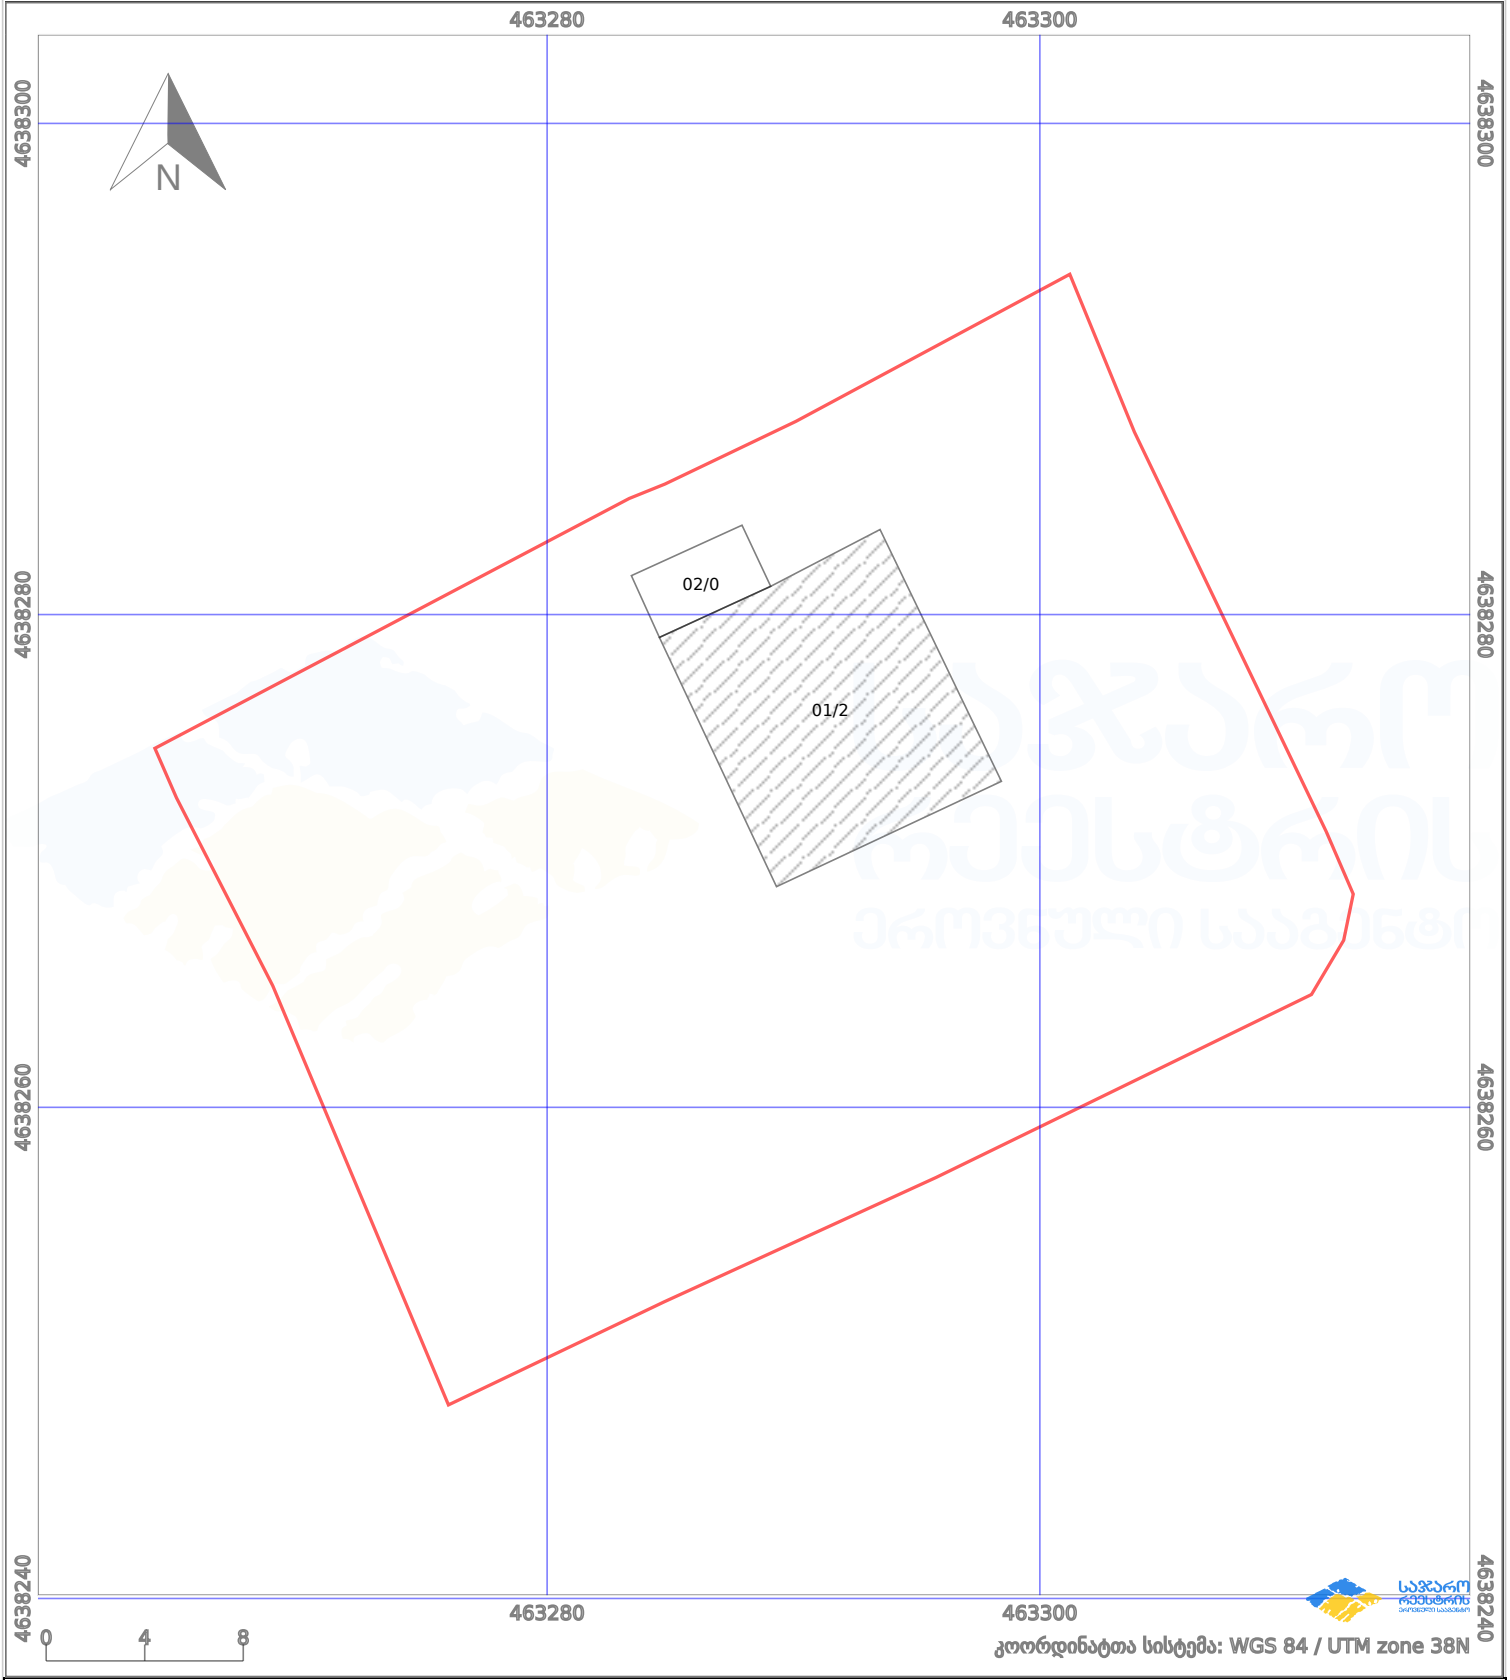

საკადასტრო გეგმა

საქართველოს რეესტრის ეროვნული სააგენტო

საკადასტრო კოდი:

67.07.40.646

ნაკვეთის დანიშნულება:

სასოფლო-სამეურნეო(საკარმიდამო)

განცხადების ნომერი:

882023208512

ფართობი:

1249 კვ.მ (WGS 84 / UTM zone 38N)

მომზადების თარიღი:

20/04/2023

პირობითი აღნიშვნები:

	ნაკვეთის საზღვარი		მშენებარე ნაკებობა		02/4	აშენებული ნაკებობა		ქარსაფარი ზოლი
	საზომრივი ნაკებობა		ტყის ფონდი			ვალდებულება		