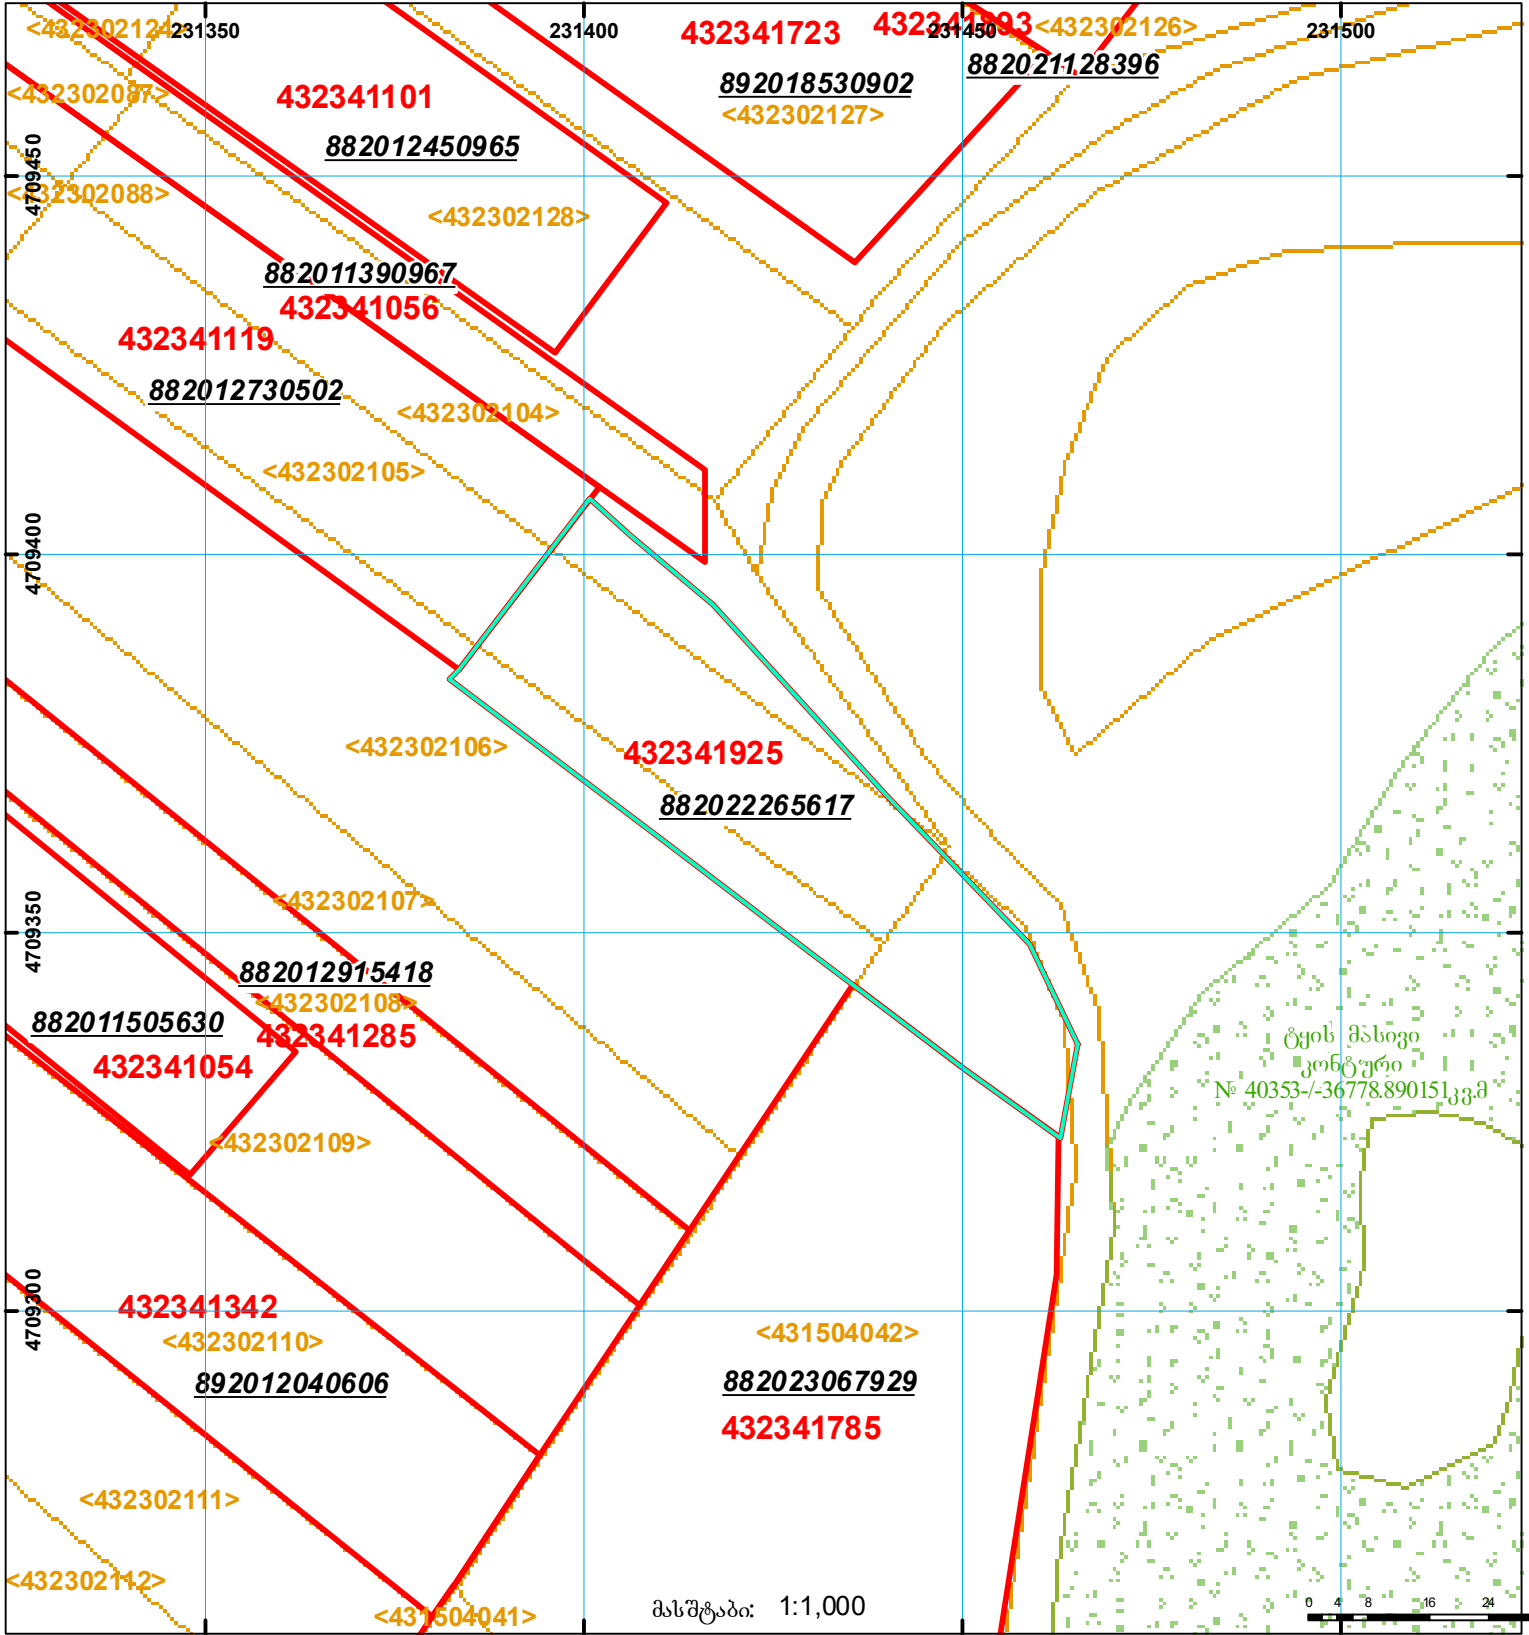

მიწის ნაკვეთის საკადასტრო კოდი: 43 23 41 925
 განცხადების რეგისტრაციის ნომერი: 882022265617
 მიწის ნაკვეთის ფართობი: 2282 კვ.მ.
 მომზადების თარიღი: 26.01.23

	შენიშნული ნაკვეთი, პირობითი ნომერით/სართულიანობა		კალდებულება		საზობრივი ნაკვეთი
	მიწის ნაკვეთის საკადასტრო საზღვარი		შუენებარე ნაკვეთი		

0 4 8 16 24 32 M

0.00
0.00
UTM (საერთაშორისო) სისტემის კოორდ.