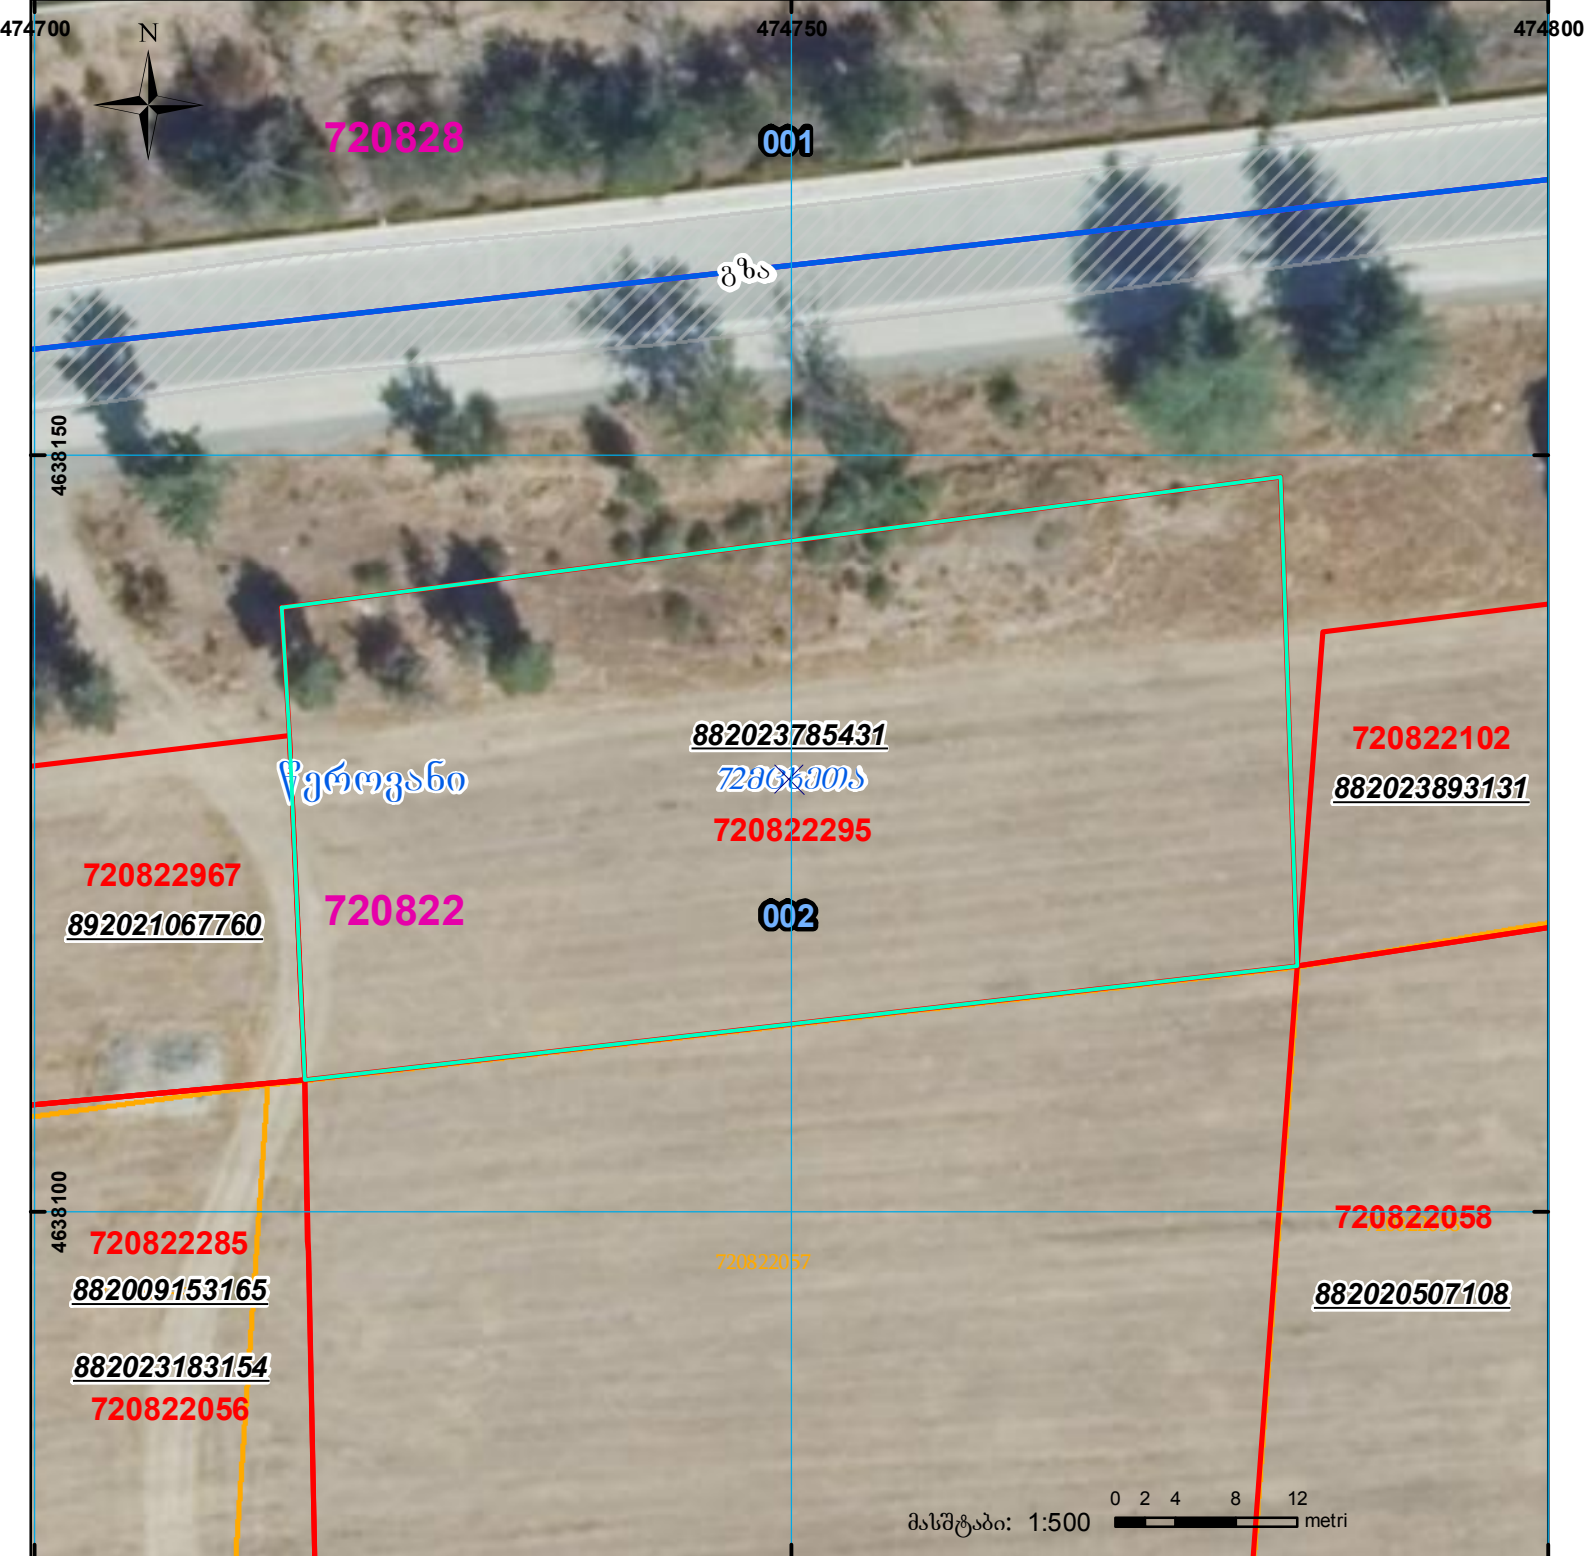

კაკეტი იღენტურია

მიწის ნაკვეთის საკადასტრო კოდი: 72 08 22 295
 განცხადების რეგისტრაციის ნომერი: 882023785431
 მიწის ნაკვეთის ფართობი: 2100 კვ.მ.
 დანიშნულება:
 მომზადების თარიღი: 22.09.23

	შენიშნული ნაკვეთი, პირობითი ნომერი/სართულიანობა		ვალდებულება		საზობრივი ნაკვეთი
	მიწის ნაკვეთის საკადასტრო საზღვარი		შენიშნული ნაკვეთი		

UTM (საერთაშორისო) სისტემის კოორდ.